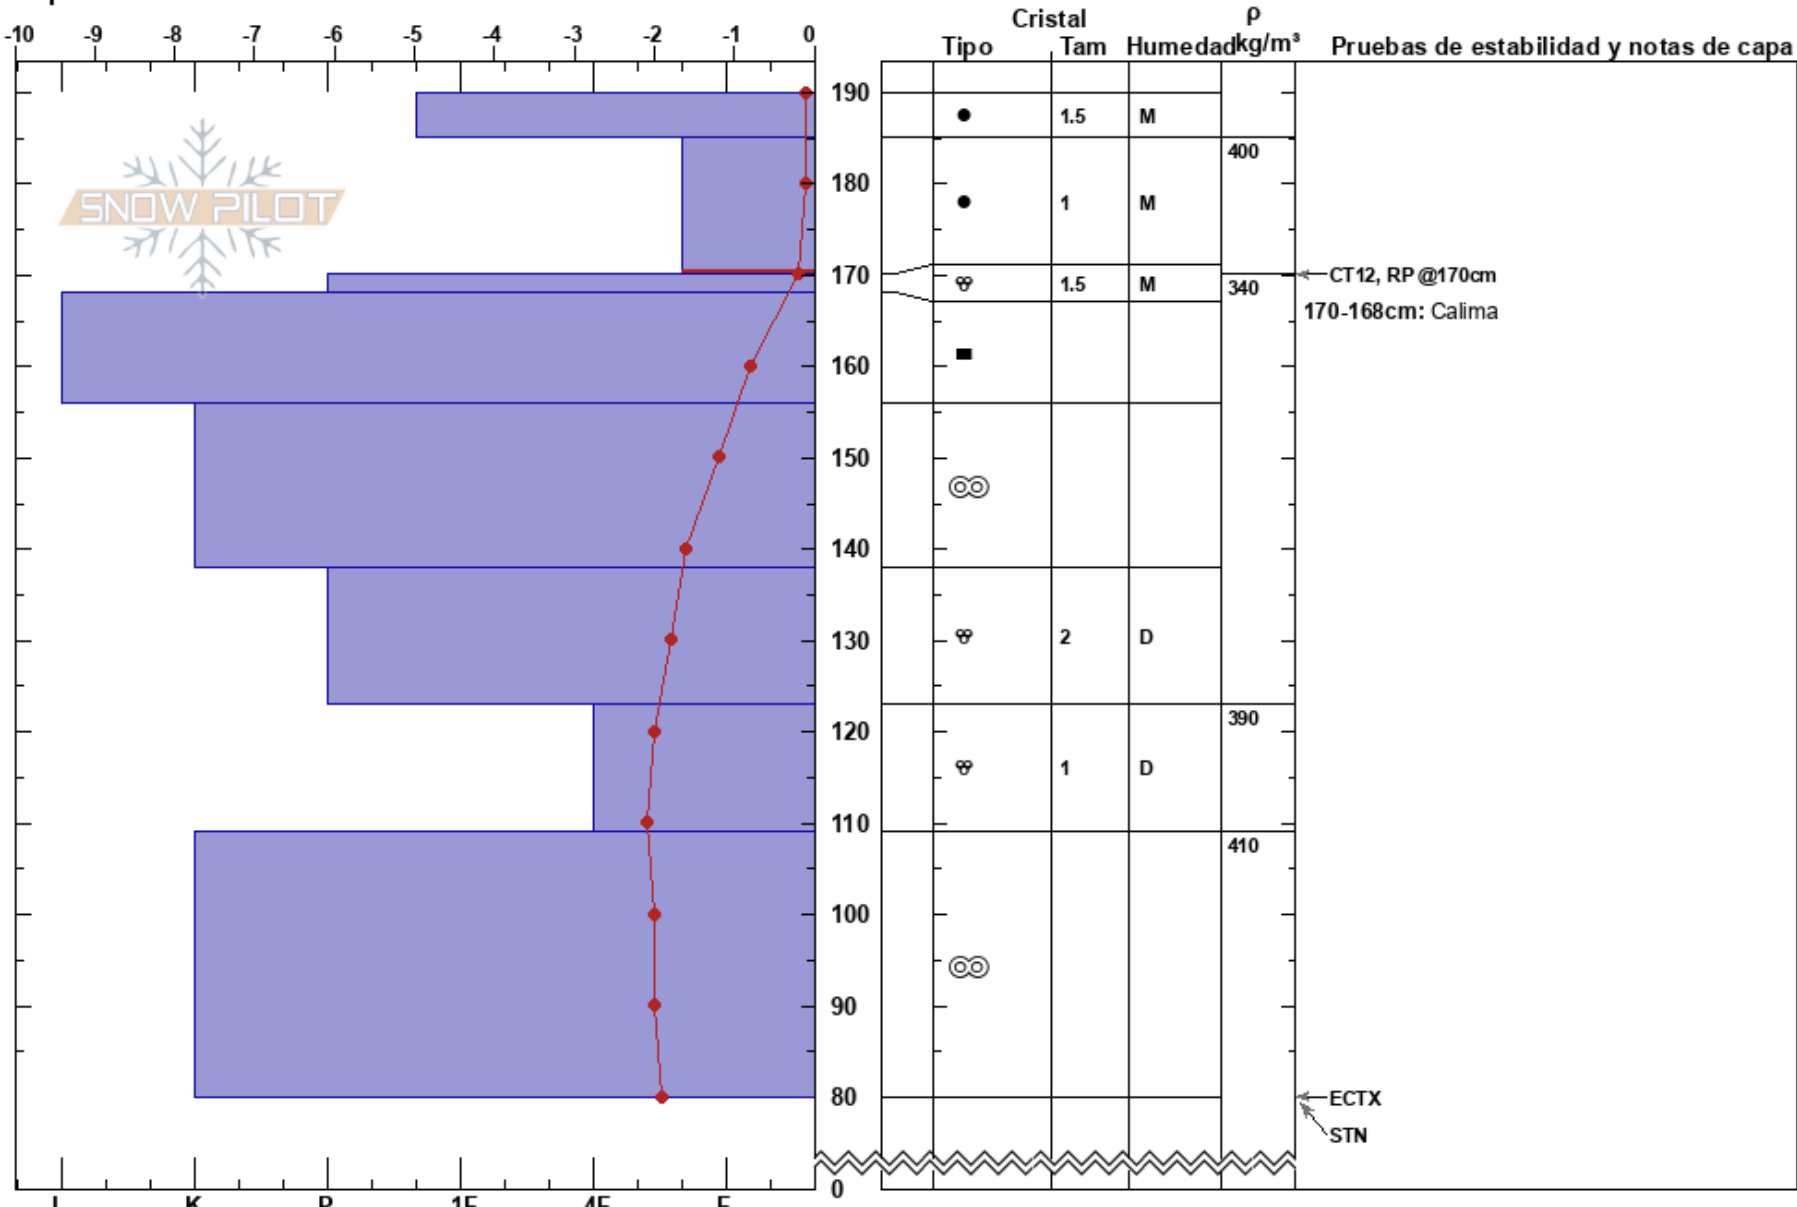

Canal de San Luis
 Picos de Europa
 Spain
 Elevación: 1996 m
 Exposición: NE
 Específicas:

Carlos Fernández Freire
 17/02/2022 - 10:57
 Coordenada: 43.16111N, -4.82646W
 Ángulo de inclinación: 30°
 Carga del Viento:

Estabilidad:
 Temp. del aire: 11°C
 Cielo: FEW
 Precipitación: NO
 Viento: Calm

HS:190
 PF:20 185-170cm: Problematic layer
 PS:5 170-168cm: Calima

Notas: Sondeos 110 cms