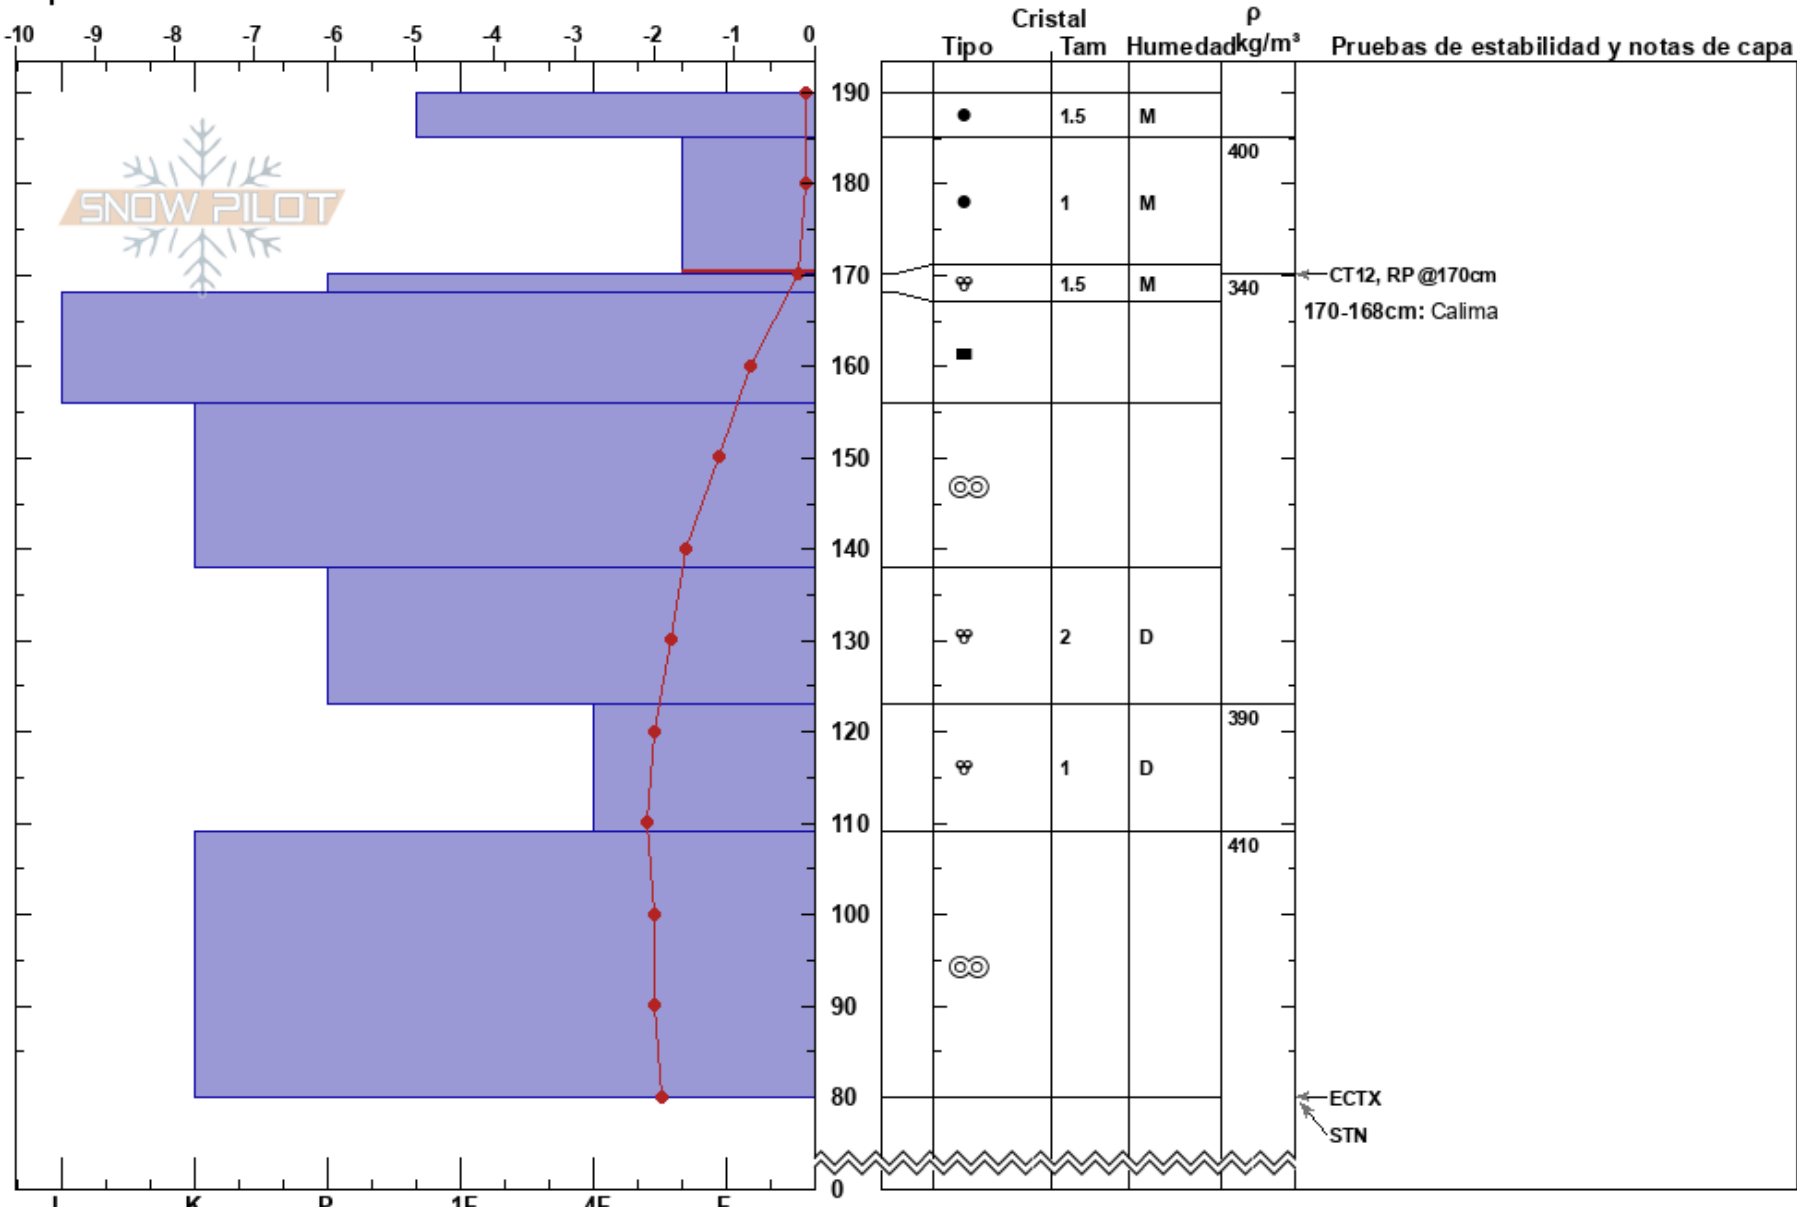

Canal de San Luis
 Picos de Europa
 Spain
 Elevación: 1996 m
 Exposición: NE
 Específicas:

Carlos Fernández Freire
 17/02/2022 - 10:57
 Coordenada: 43.16111N, -4.82646W
 Ángulo de inclinación: 30°
 Carga del Viento:

Estabilidad:
 Temp. del aire: 11°C
 Cielo: FEW
 Precipitación: NO
 Viento: Calm
 HS:190
 PF:20
 PS:5
 185-170cm: Problematic layer
 170-168cm: Calima

Notas: Sondeos 110 cms