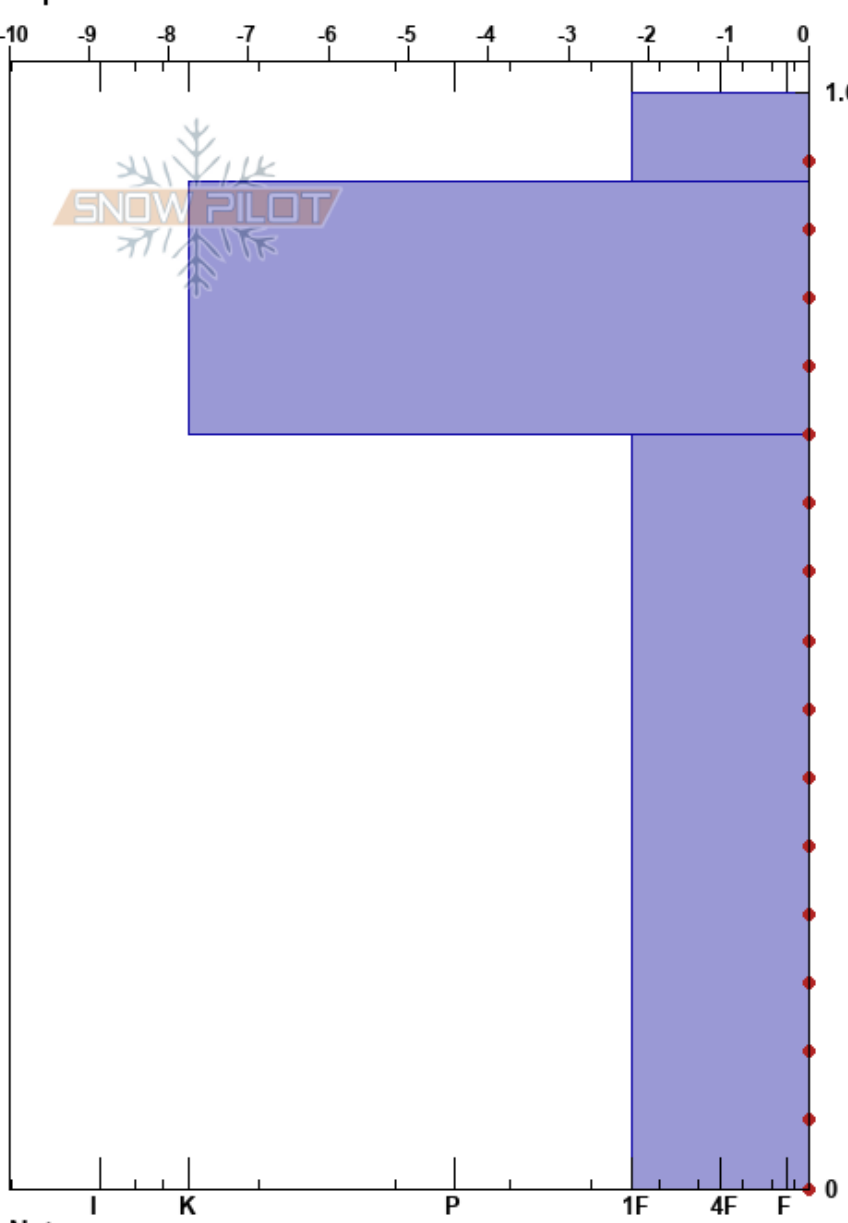

FUENTE DEL CHIVO  
Cordillera Cantábrica  
Spain

ALTO CAMPOO CANTUR  
17/02/2022 - 09:00  
Coordinada: 30T 386352W 4766252N  
Ángulo de inclinación: 25°  
Carga del Viento:

Estabilidad:  
Temp. del aire: 7.6°C  
Cielo: CLR  
Precipitación:  
Viento: Calm

HS:1.6  
PF:1  
PS:1  
1.6-1.47cm:Problematic layer

Elevación: 1877 m  
Exposición: SW  
Específicas:

Tipo	Cristal		$\rho$ kg/m <sup>3</sup>	Pruebas de estabilidad y notas de capa
	Tam	Humedad		
	3	M	560	
	3	M		
	3	M		