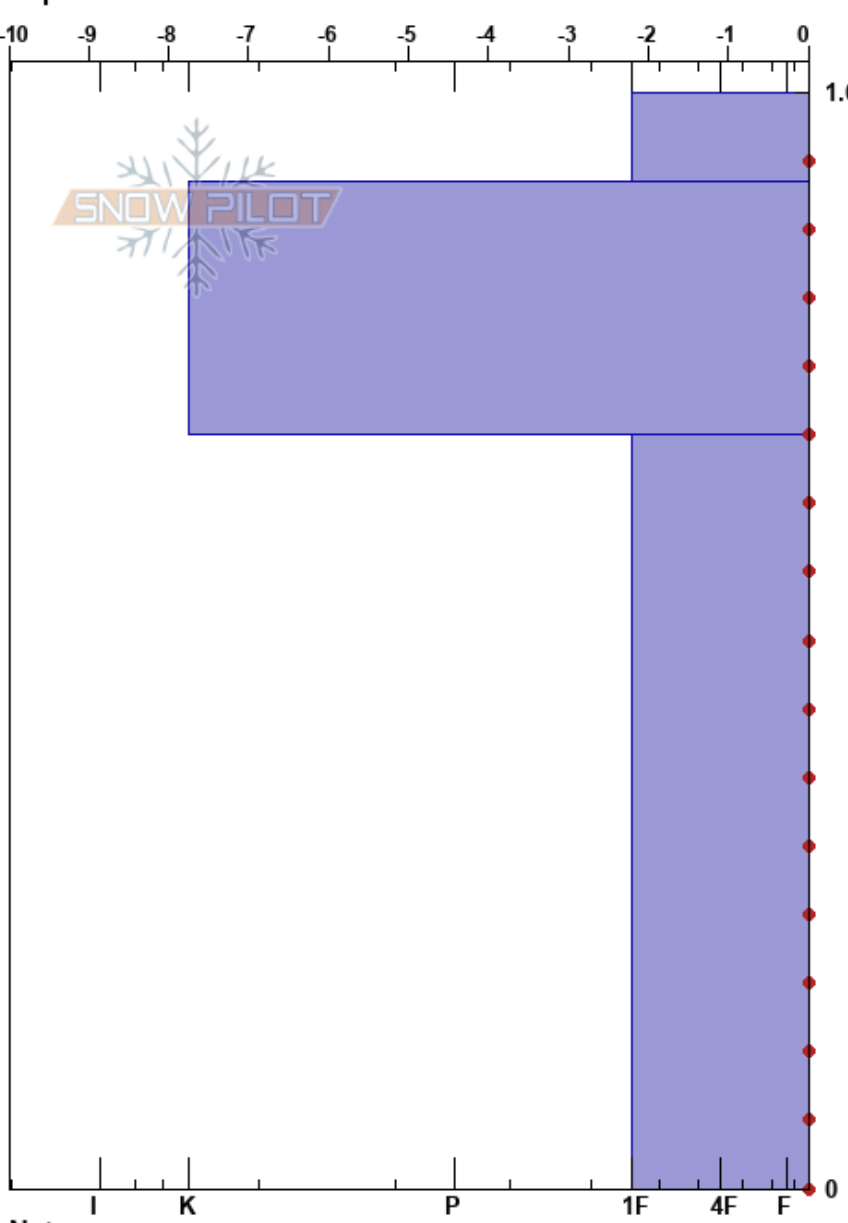

FUENTE DEL CHIVO
Cordillera Cantábrica
Spain

Elevación: 1877 m
Exposición: SW
Específicas:

ALTO CAMPOO CANTUR
17/02/2022 - 09:00
Coordinada: 30T 386352W 4766252N
Ángulo de inclinación: 25°
Carga del Viento:

Estabilidad:
Temp. del aire: 7.6°C
Cielo: CLR
Precipitación:
Viento: Calm

HS: 1.6
PF: 1
PS: 1
1.6-1.47cm: Problematic layer

Notas del capas:

Tipo	Cristal		ρ kg/m ³	Pruebas de estabilidad y notas de capa
	Tam	Humedad		
	3	M	560	
	3	M		
	3	M		