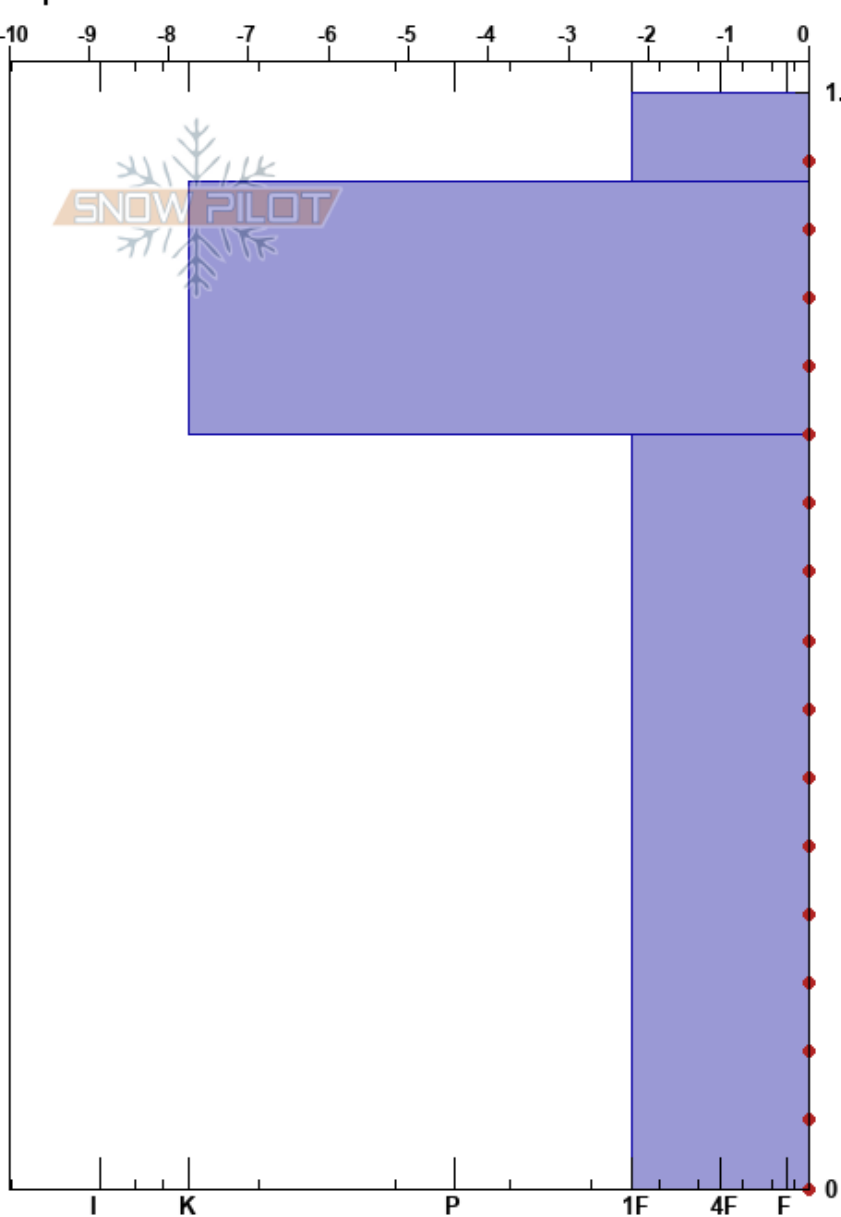

FUENTE DEL CHIVO
Cordillera Cantábrica
Spain

Elevación: 1877 m
Exposición: SW
Específicas:

ALTO CAMPOO CANTUR
17/02/2022 - 09:00
Coordinada: 30T 386352W 4766252N
Ángulo de inclinación: 25°
Carga del Viento:

Estabilidad:
Temp. del aire: 7.6°C
Cielo: CLR
Precipitación:
Viento: Calm

HS: 1.6
PF: 1
PS: 1
1.6-1.47cm: Problematic layer

Notas del capas:

Tipo	Cristal		ρ kg/m ³	Pruebas de estabilidad y notas de capa
	Tam	Humedad		
	3	M	560	
	3	M		
	3	M		