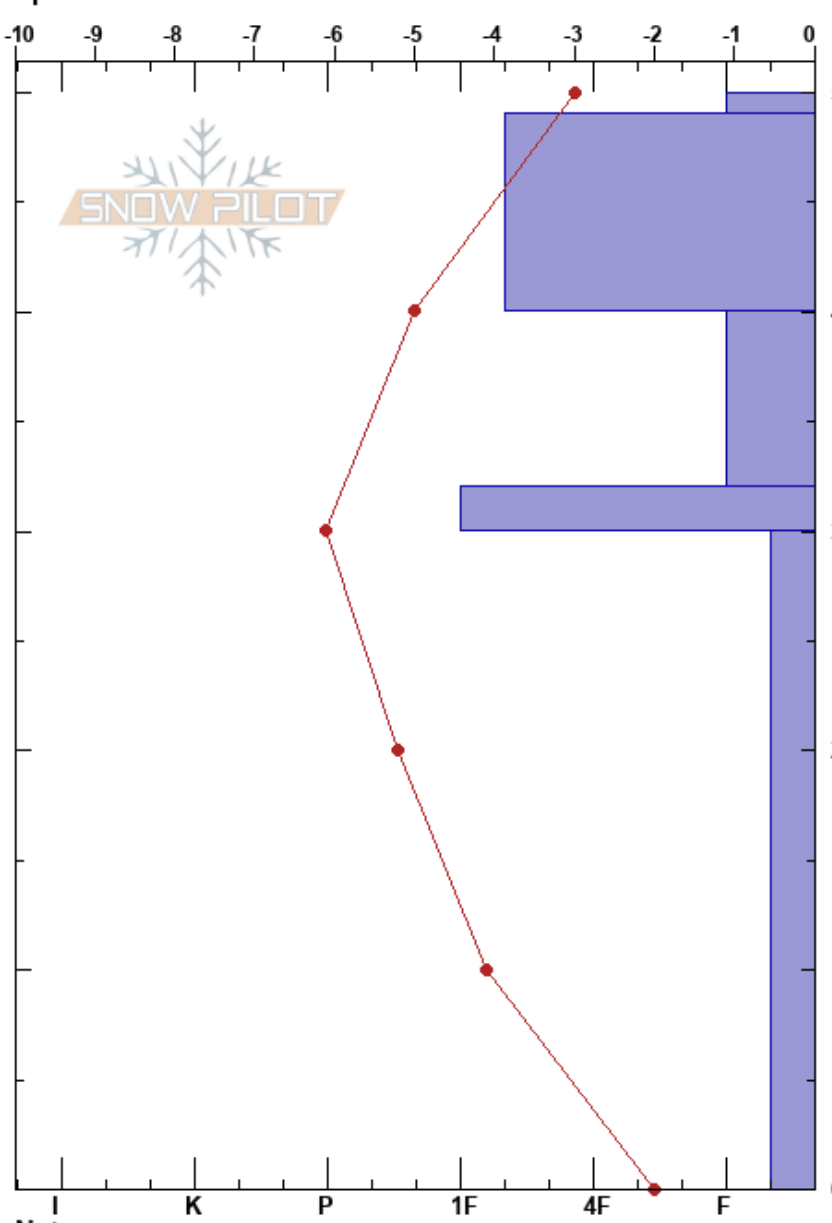

Torgnon
Aosta Valley
Italy
Quota: 2161 m
Orientamento:
Specifiche:

Claudio Artoni
15/02/2022 - 15:00
Co-ord: 45.84444N, 7.57833E
Pendenza pendio: 0°
Accumulo da vento: previous

Stabilità:
Temperatura dell'aria: HS:50 PF:30
Copertura nuvolosa: CLR
Precipitazione: NO
Vento: NE Moderate

Note di Livelli:

| Form | Cristalli | | ρ kg/m ³ | Test di stabilità & Note di Livelli |
|-------|-----------|---------|-----------------------------|-------------------------------------|
| | Dim | umidità | | |
| / | 0.5 | | | |
| ∨ | 1-1.5 | M-W | 100 | |
| ♡ | 1.5-2 | M | | |
| □ (∧) | 2-3.5 | D | 125 | |
| ⊙ | 1.5-2 | | | |
| | | | 180 | |
| | | | 220 | |
| ∧ (∧) | 3-5.5 | D | | |