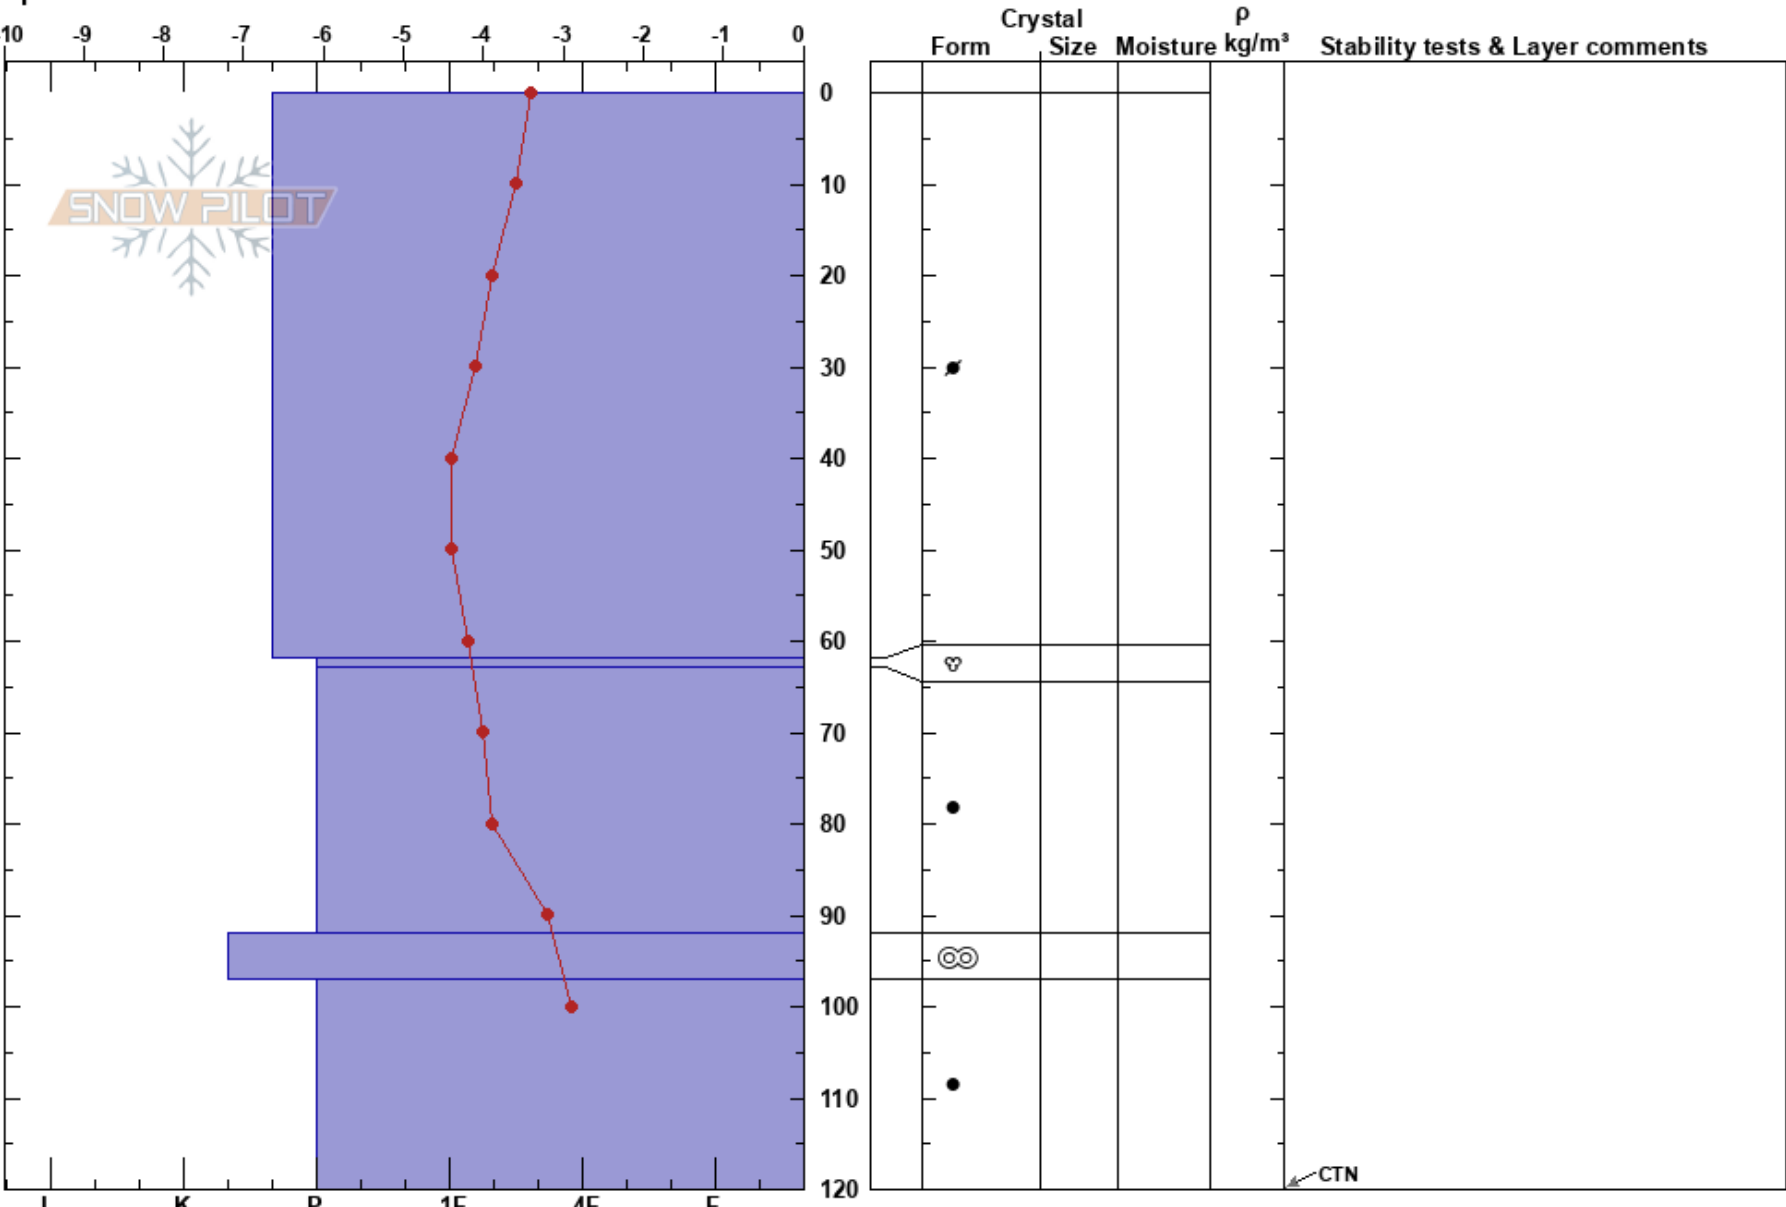

Illviðrishnjukur-sunan  
 Tröllaskagi  
 Iceland  
**Elevation:** 670 m  
**Aspect:** SE  
**Specifics:**

Gestur Hansson  
 16/02/2022 - 14:00  
**Co-ord:** 66.12980N, -18.99456W  
**Slope Angle:** 36°  
**Wind Loading:**

**Stability:** HS:120  
**Air Temperature:** -2.3°C **PF:** 10 62-63cm:Problematic layer  
**Sky Cover:** OVC  
**Precipitation:** S-1  
**Wind:** NE Light Breeze

**Notes:** Háir skafskaflar hafa myndast á Grashólabrún nánast út alla brúnina 1-2m þykkir eftir norðaustan átt síðustu daga með hörku penni -