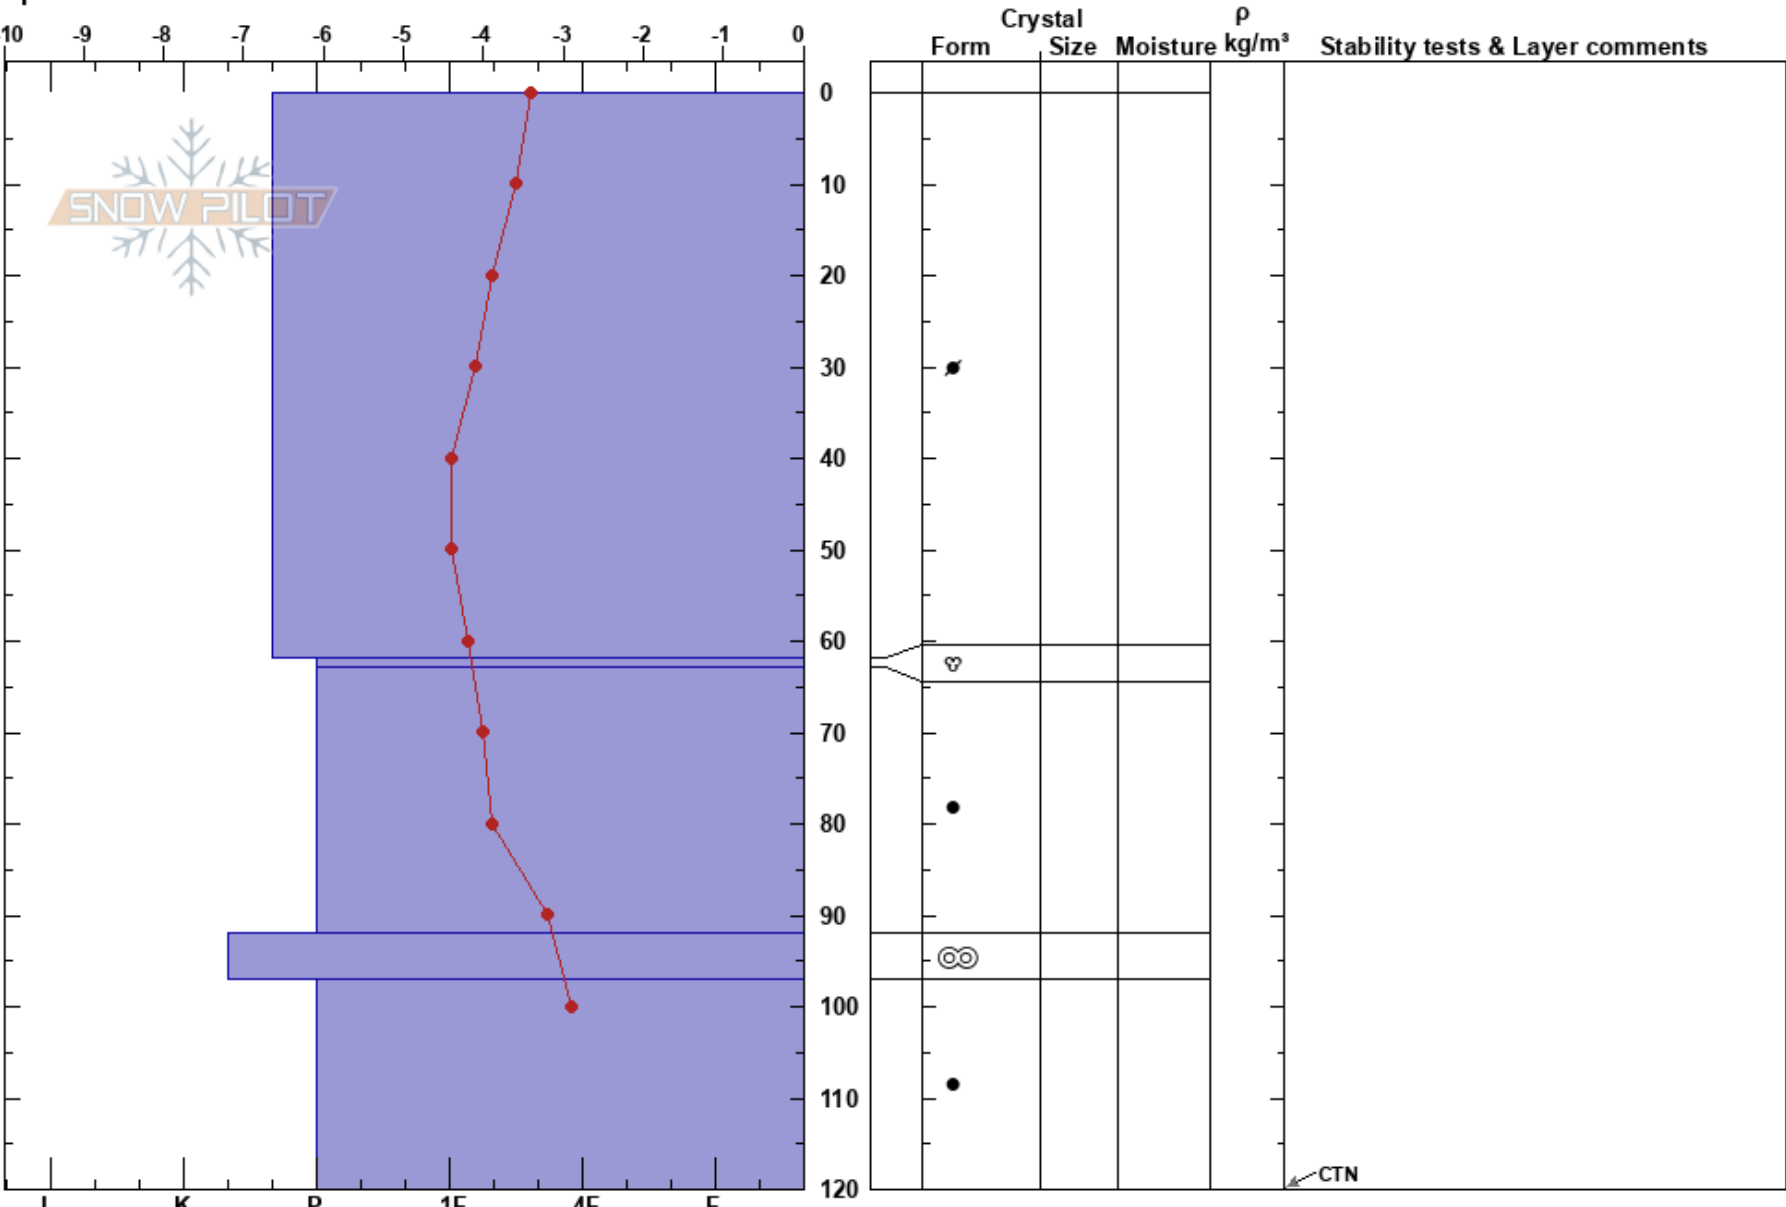

Illviðrishnjukur-sunan
 Tröllaskagi
 Iceland
Elevation: 670 m
Aspect: SE
Specifics:

Gestur Hansson
 16/02/2022 - 14:00
Co-ord: 66.12980N, -18.99456W
Slope Angle: 36°
Wind Loading:

Stability: HS:120
Air Temperature: -2.3°C **PF:**10 62-63cm:Problematic layer
Sky Cover: OVC
Precipitation: S-1
Wind: NE Light Breeze

Notes: Háir skafskaflar hafa myndast á Grashólabrún nánast út alla brúnina 1-2m þykkir eftir norðaustan átt síðustu daga með hörku penni -