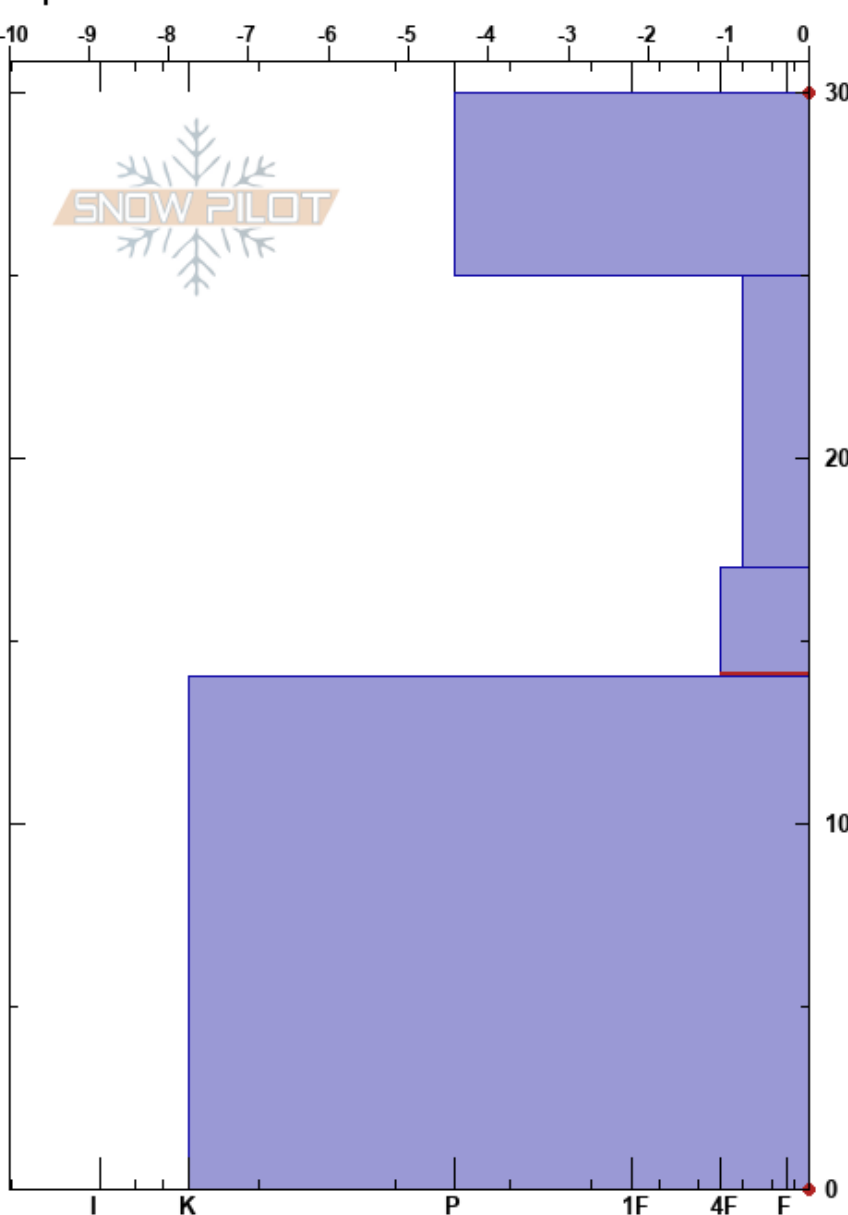

Mancondiú  
 Picos de Europa  
 Spain  
 Elevación: 1796 m  
 Exposición: SE  
 Específicas:

Alberto Mediavilla  
 16/02/2022 - 12:30  
 Coordinada: 43.21520N, -4.70590W  
 Ángulo de inclinación: 26°  
 Carga del Viento:

Estabilidad: Bien  
 Temp. del aire: 9.5°C  
 Cielo: FEW  
 Precipitación: NO  
 Viento: W Moderada

Notas del capas:  
 17-14cm: Problematic layer

Tipo	Cristal		ρ kg/m³	Pruebas de estabilidad y notas de capa
	Tam	Humedad		
•	0.5		400	
•	0.5	M-W		
•	0.3	M-W	320	←CT13, PC @25cm
⊗ (•)	1(0.3)	M-W		←CT19, PC @14cm
⊗	1.5	M		