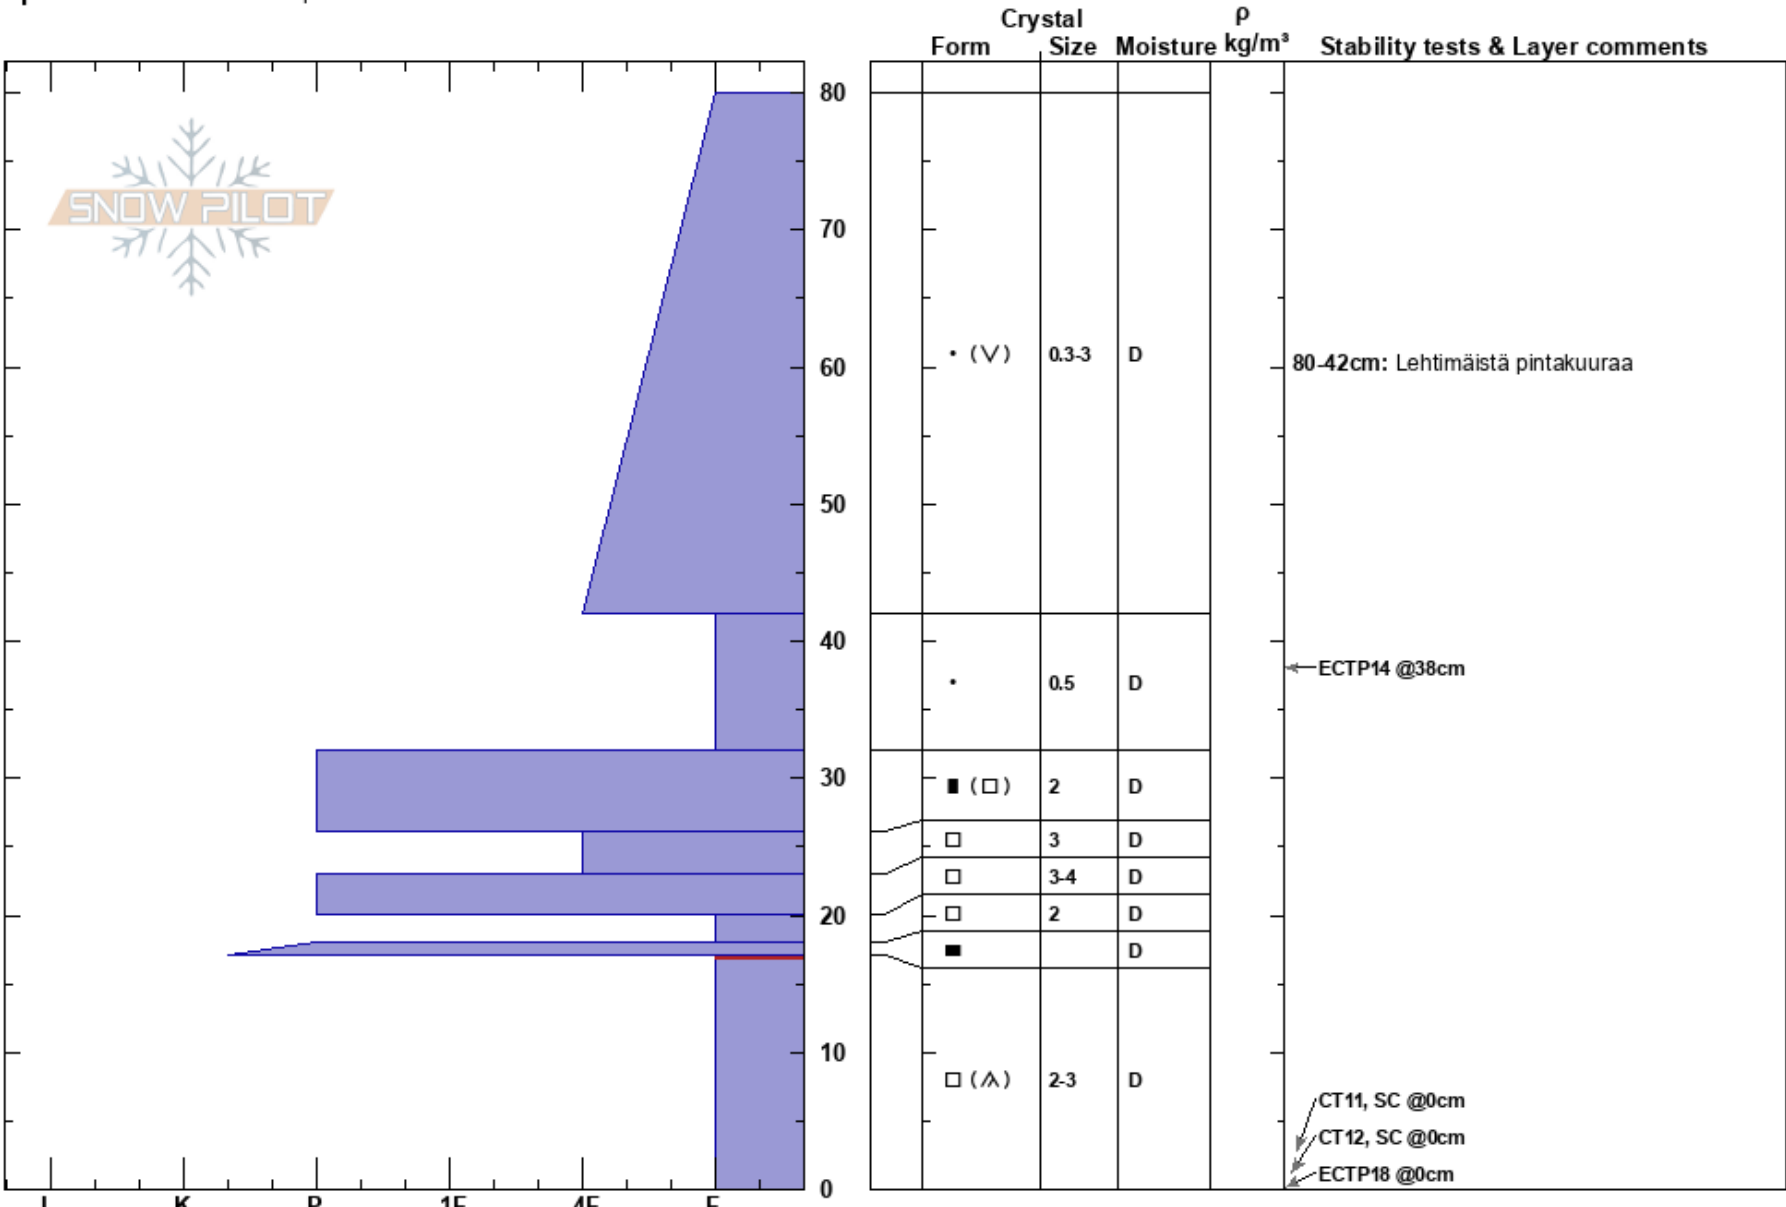

Kellostapuli  
 Finland  
 Elevation: 371 m  
 Aspect: N  
 Specifics: Ski tracks on slope

Tuomo Poukkanen  
 06/12/2017 - 13:50  
 Co-ord: 67.59073N, 24.24554E  
 Slope Angle: 28°  
 Wind Loading: no

Stability: **HS:80**  
 Air Temperature: -8°C  
 Sky Cover: BKN  
 Precipitation: NO  
 Wind: SE Light Breeze

Layer Notes:  
 80-42cm: Lehtimäistä pintakuuraa  
 17-0cm: Problematic layer

Notes: Maa kanervikkoo. Ilmatieteenlaitoksen vesiarvotesti 1 putki/42 cm/64. Stressitesti 42 cm pinnasta 3 laatikkoo/2,2 kg. Kerroksien lämpötiloja ei mitattu, koska ei ollut toimivaa