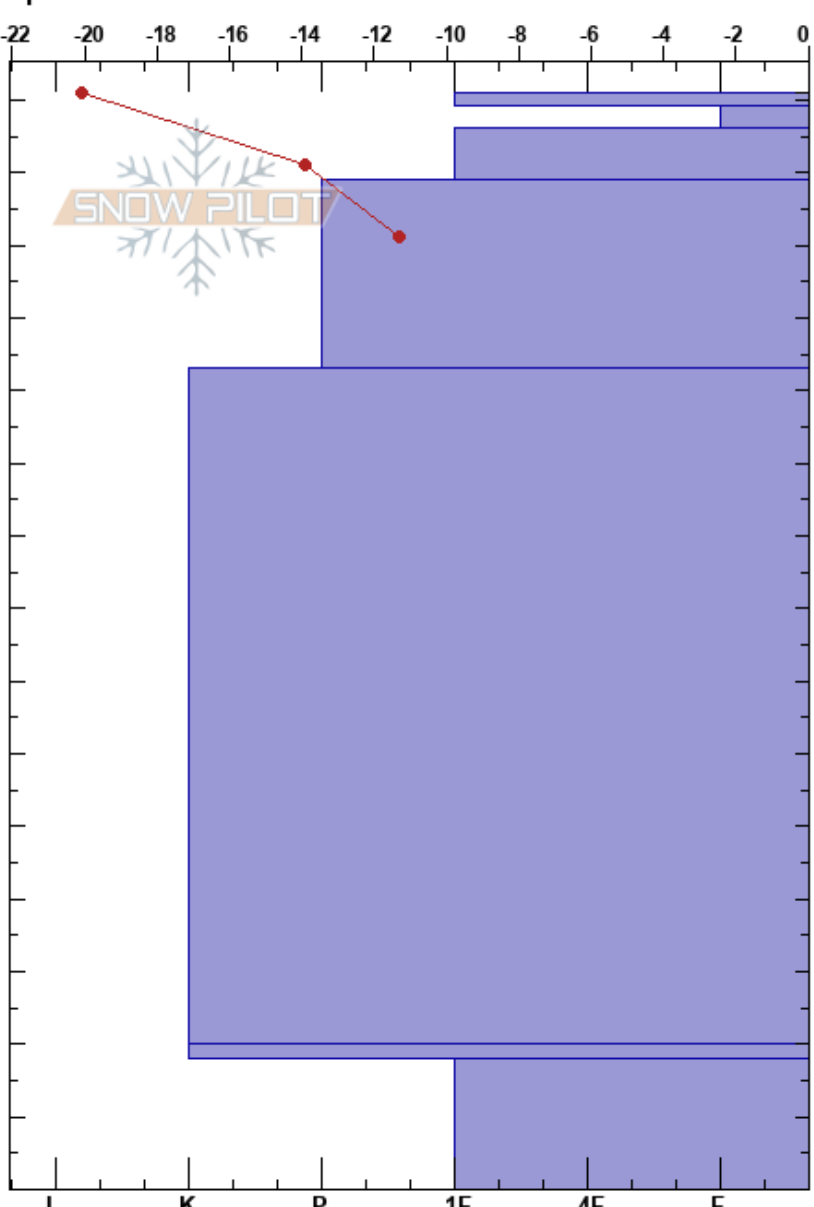

Kärkehorru\_E asp\_ALP  
 Abisko  
 Sweden  
**Elevation:** 1300 m  
**Aspect:** E  
**Specifics:**

Stefan Hedlund  
 15/02/2022 - 10:30  
**Co-ord:**  
**Slope Angle:** 22°  
**Wind Loading:** previous

**Stability:**  
**Air Temperature:** -11.9°C **PF:** 10  
**Sky Cover:** CLR  
**Precipitation:** NO  
**Wind:** S Light Breeze

**Layer Notes:**  
 149-146cm: Ev FC?  
 18-0cm: Binder ihop

Height (m)	Crystal		$\rho$ kg/m <sup>3</sup>	Stability tests & Layer comments
	Form	Size		
151	∇			
149-146	+ (□)			149-146cm: Ev FC?
130	•			
70	.			
20	⊙ (■)			
18-0	^			18-0cm: Binder ihop ECTX sågade ner 80cm

**Notes:** Stenigt område, öppet. Överlag vindpåverkat och inga bra WSL.