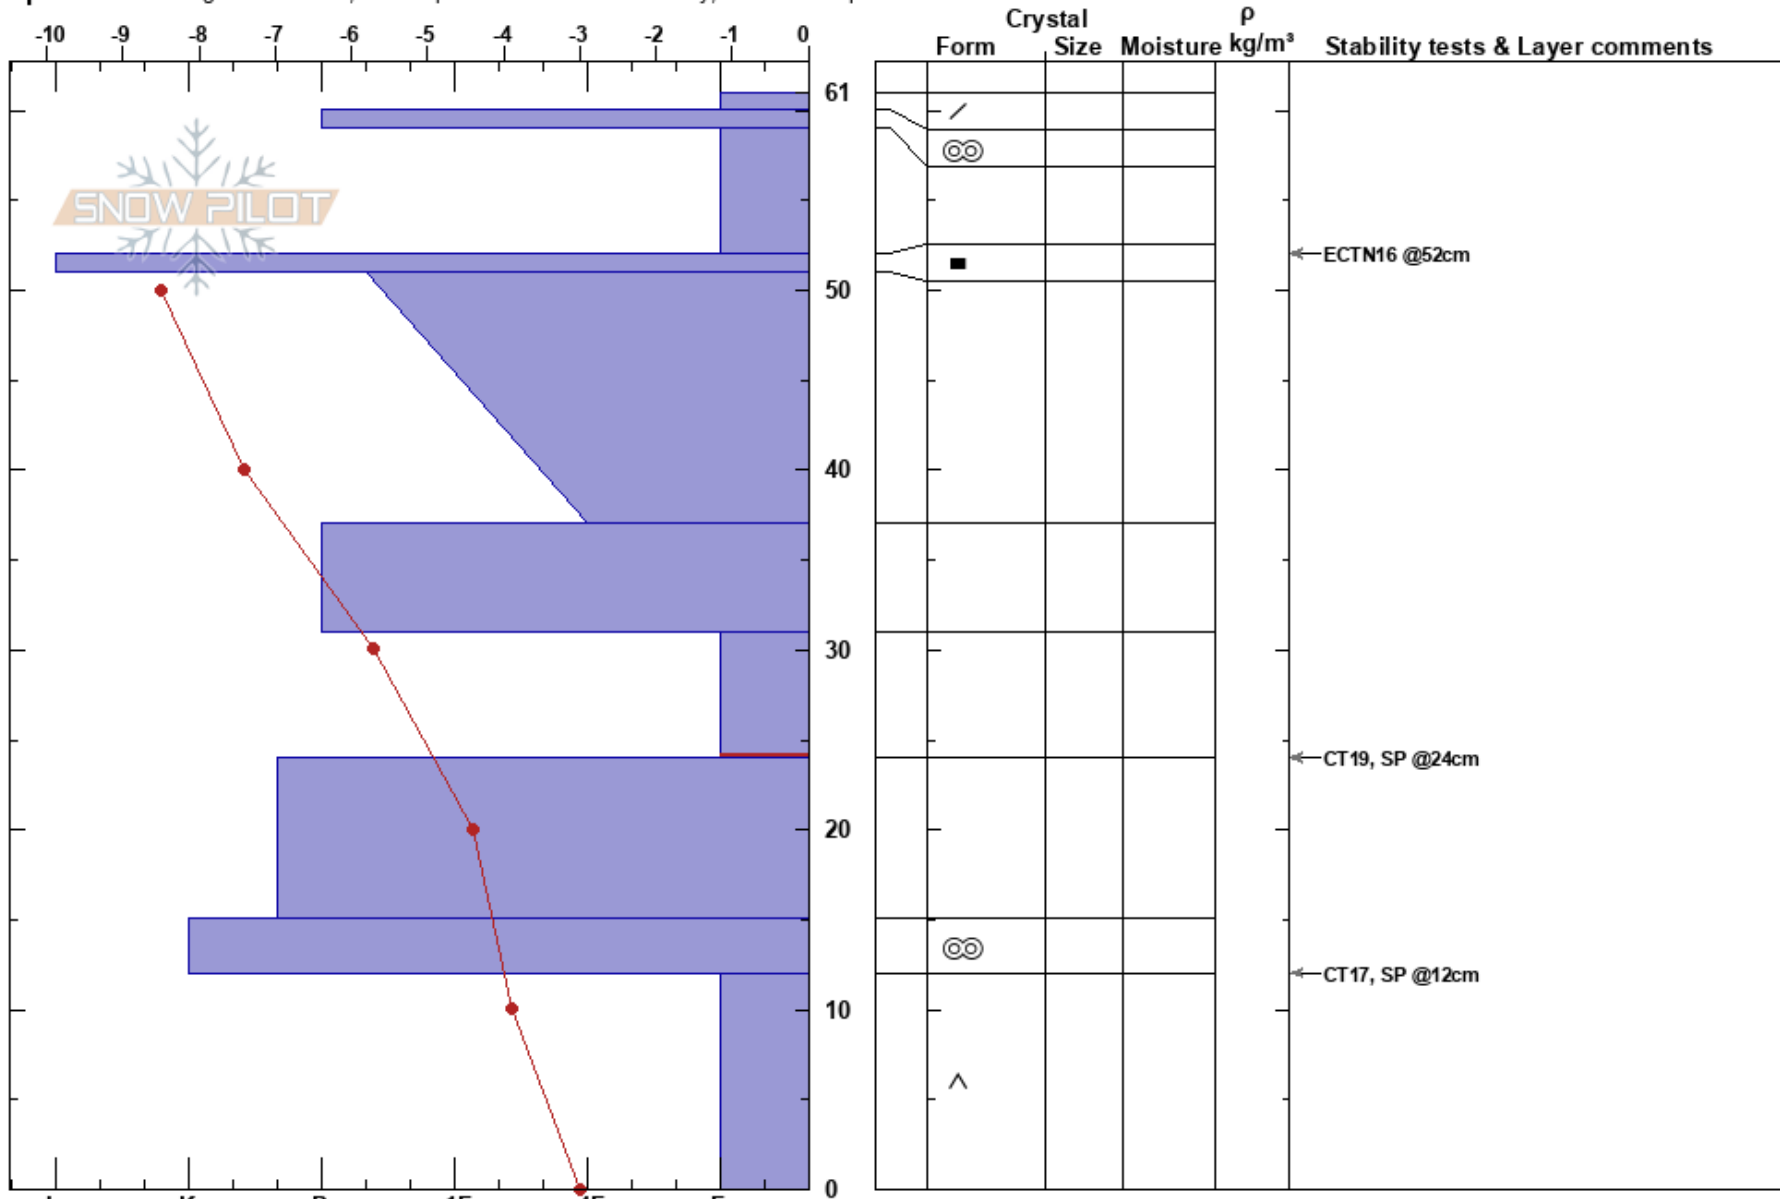

31-24cm: Problematic layer

Finland

Co-ord: 68.06387N, 24.08550E

Sky Cover: OVC

Elevation: 488 m

Slope Angle: 20°

Precipitation: S-1

Aspect: E

Wind Loading: no

Wind: SE Moderate

Specifics: Pit dug in a Ski Area; Pit is representative of backcountry; We skied slope

Notes: Maa kivirakkaa. Kurun länsireunassa paikassa, jossa tamppari jäänyt vyöryn alle.