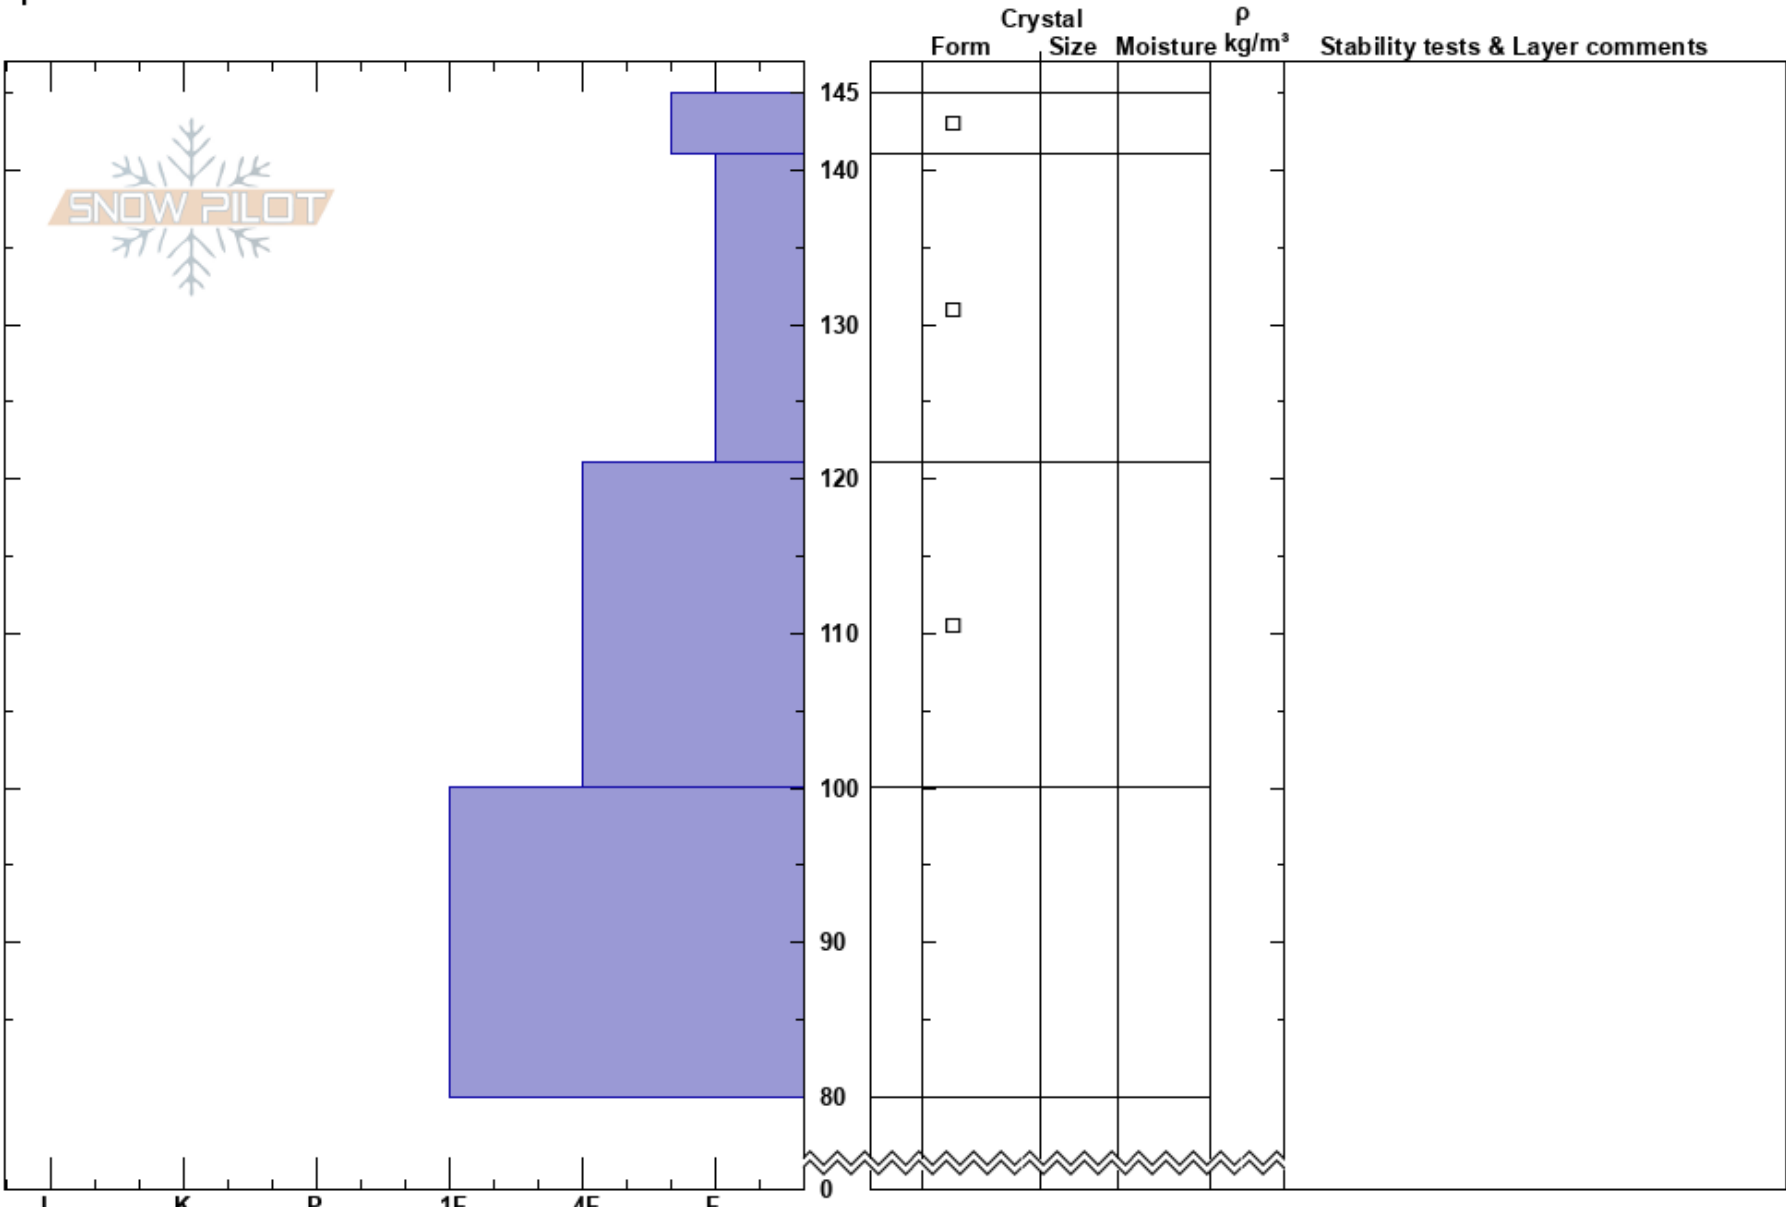

2022-02-13-N-Uintas  
 Uinta Range  
 UT  
**Elevation:** 10761 ft  
**Aspect:** 285°  
**Specifics:**

Chad Brackelsberg  
 02/13/2022 - 2:10am  
**Co-ord:** 12T 514848W 4518013N  
**Slope Angle:**  
**Wind Loading:** no

**Stability:**  
**Air Temperature:**  
**Sky Cover:** CLR  
**Precipitation:** NO  
**Wind:** NW Moderate

**HS:** 145  
**Layer Notes:** 141-121cm: Problematic layer

Notes: