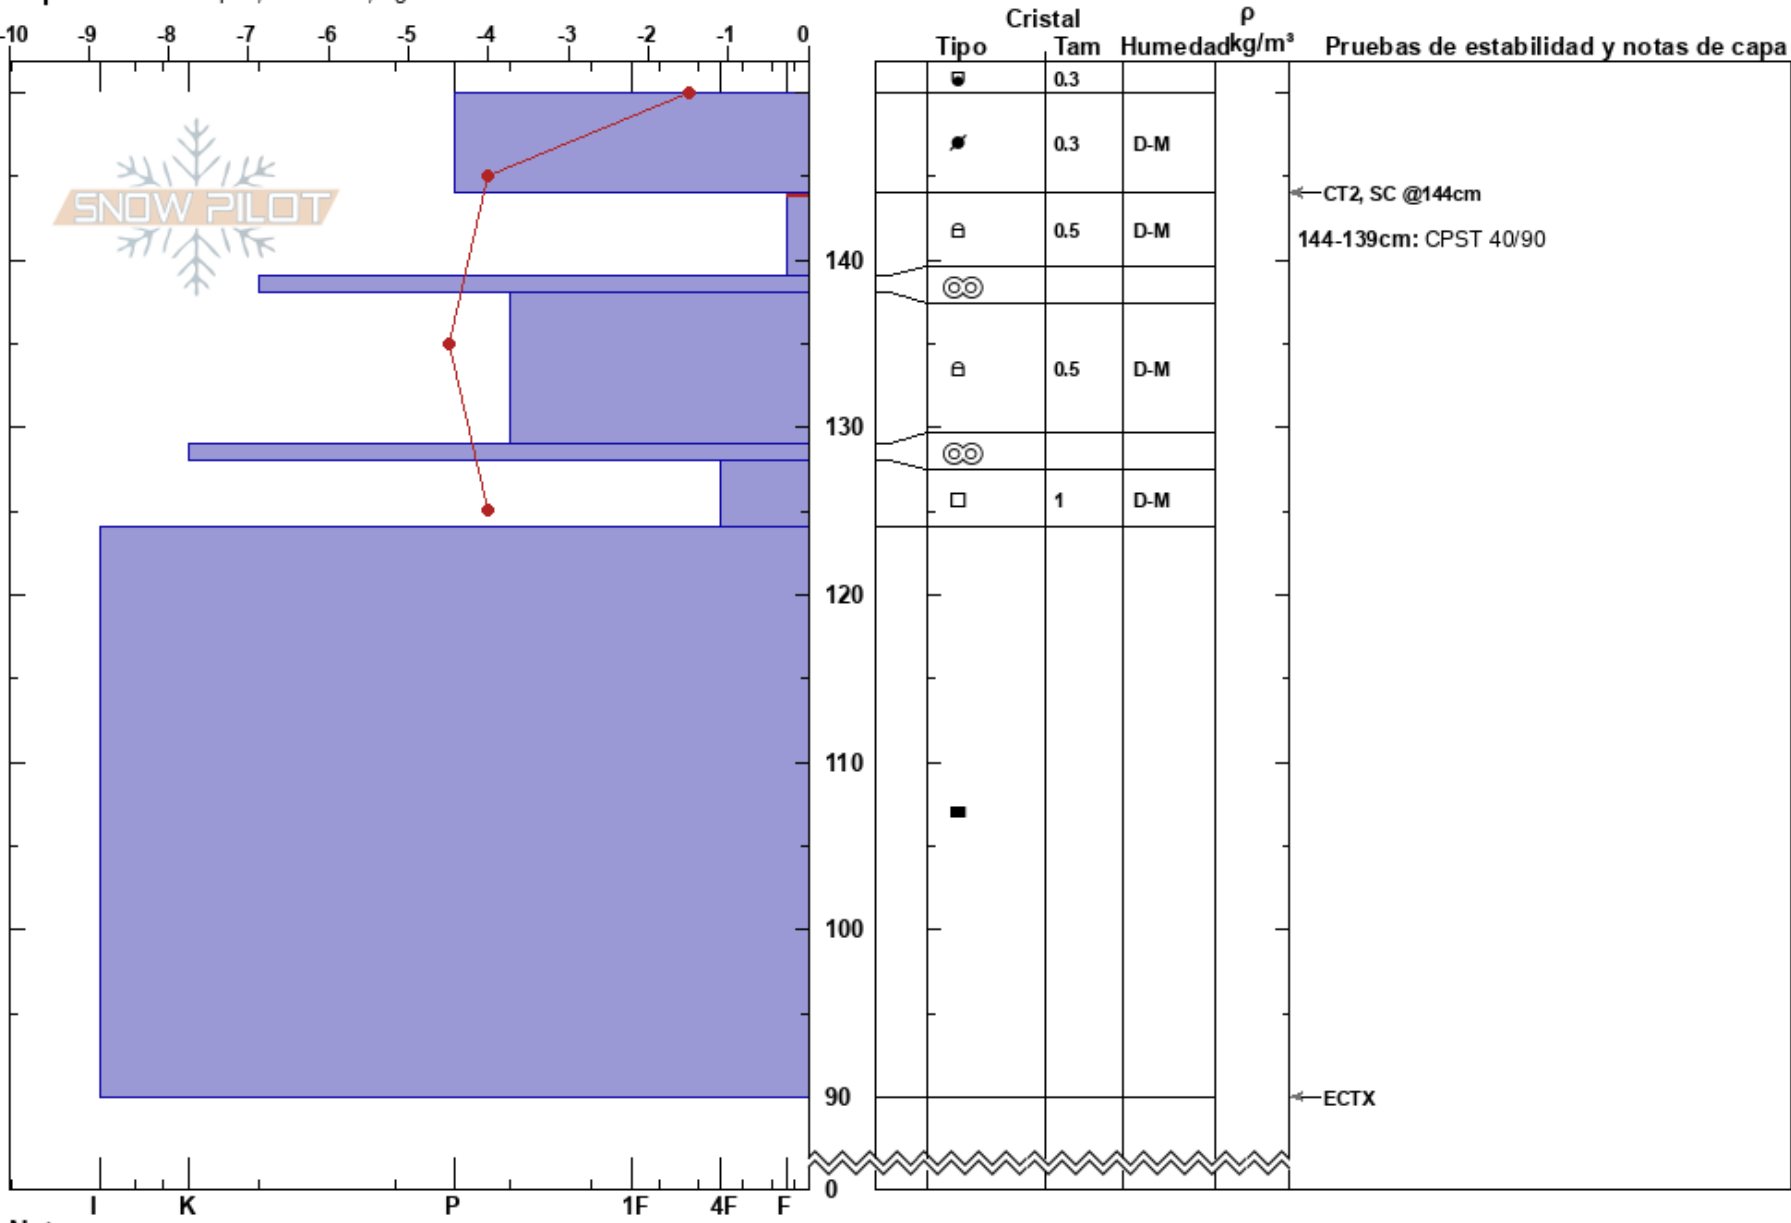

Vegas de Andara
 Picos de Europa
 Spain
 Elevación: 1849 m
 Exposición: NE
 Específicas: Colapso, localizado; Agrietamiento

Alberto Mediavilla
 10/02/2022 - 12:30
 Coordinada: 43.20530N, -4.70490W
 Ángulo de inclinación: 29°
 Carga del Viento:

Estabilidad: Muy Bien
 Temp. del aire: 6°C
 Cielo: OVC
 Precipitación: RS
 Viento: W Brisa leve

Notas del capas:
 144-139cm: CPST 40/90
 144-139cm: Problematic layer

Notas: