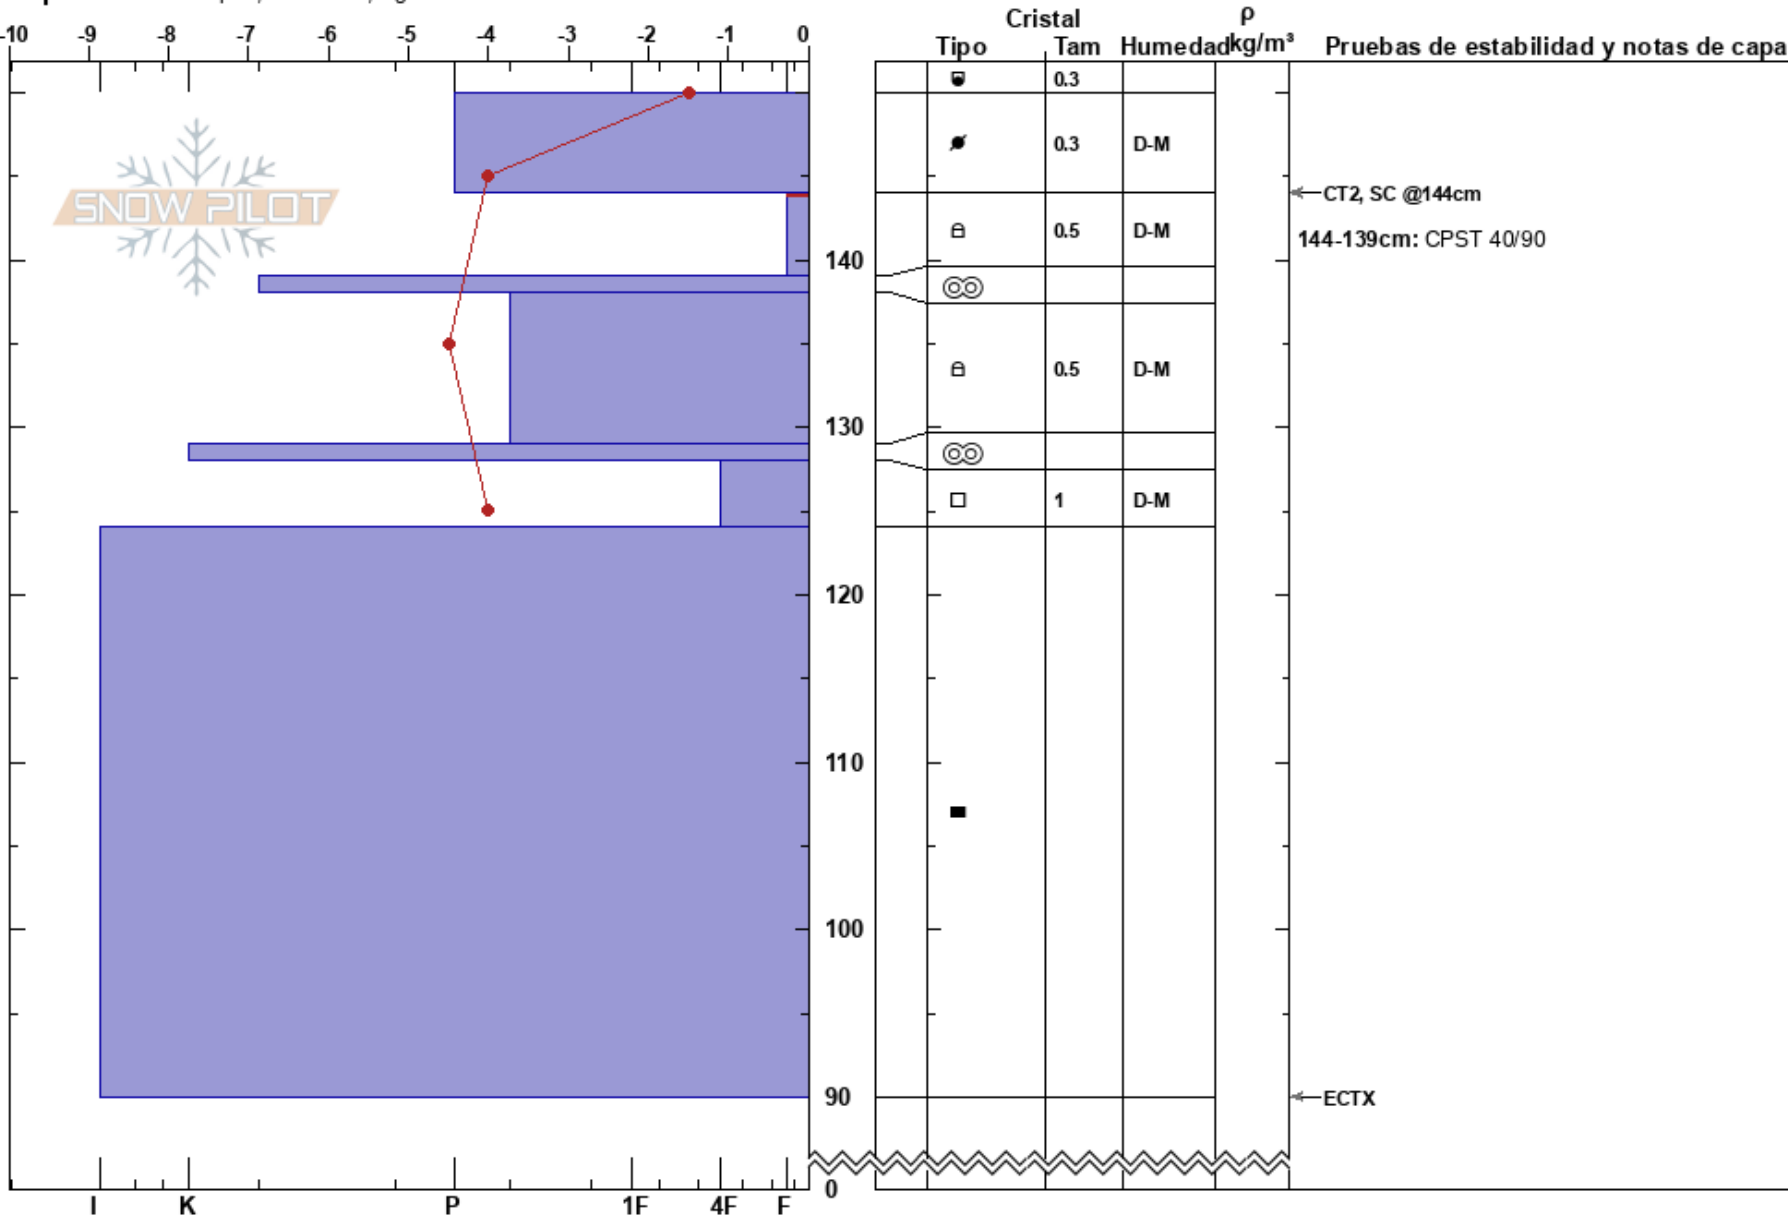

Vegas de Andara
 Picos de Europa
 Spain
 Elevación: 1849 m
 Exposición: NE
 Específicas: Colapso, localizado; Agrietamiento

Alberto Mediavilla
 10/02/2022 - 12:30
 Coordinada: 43.20530N, -4.70490W
 Ángulo de inclinación: 29°
 Carga del Viento:

Estabilidad: Muy Bien
 Temp. del aire: 6°C
 Cielo: OVC
 Precipitación: RS
 Viento: W Brisa leve

Notas del capas:
 144-139cm: CPST 40/90
 144-139cm: Problematic layer

Notas: