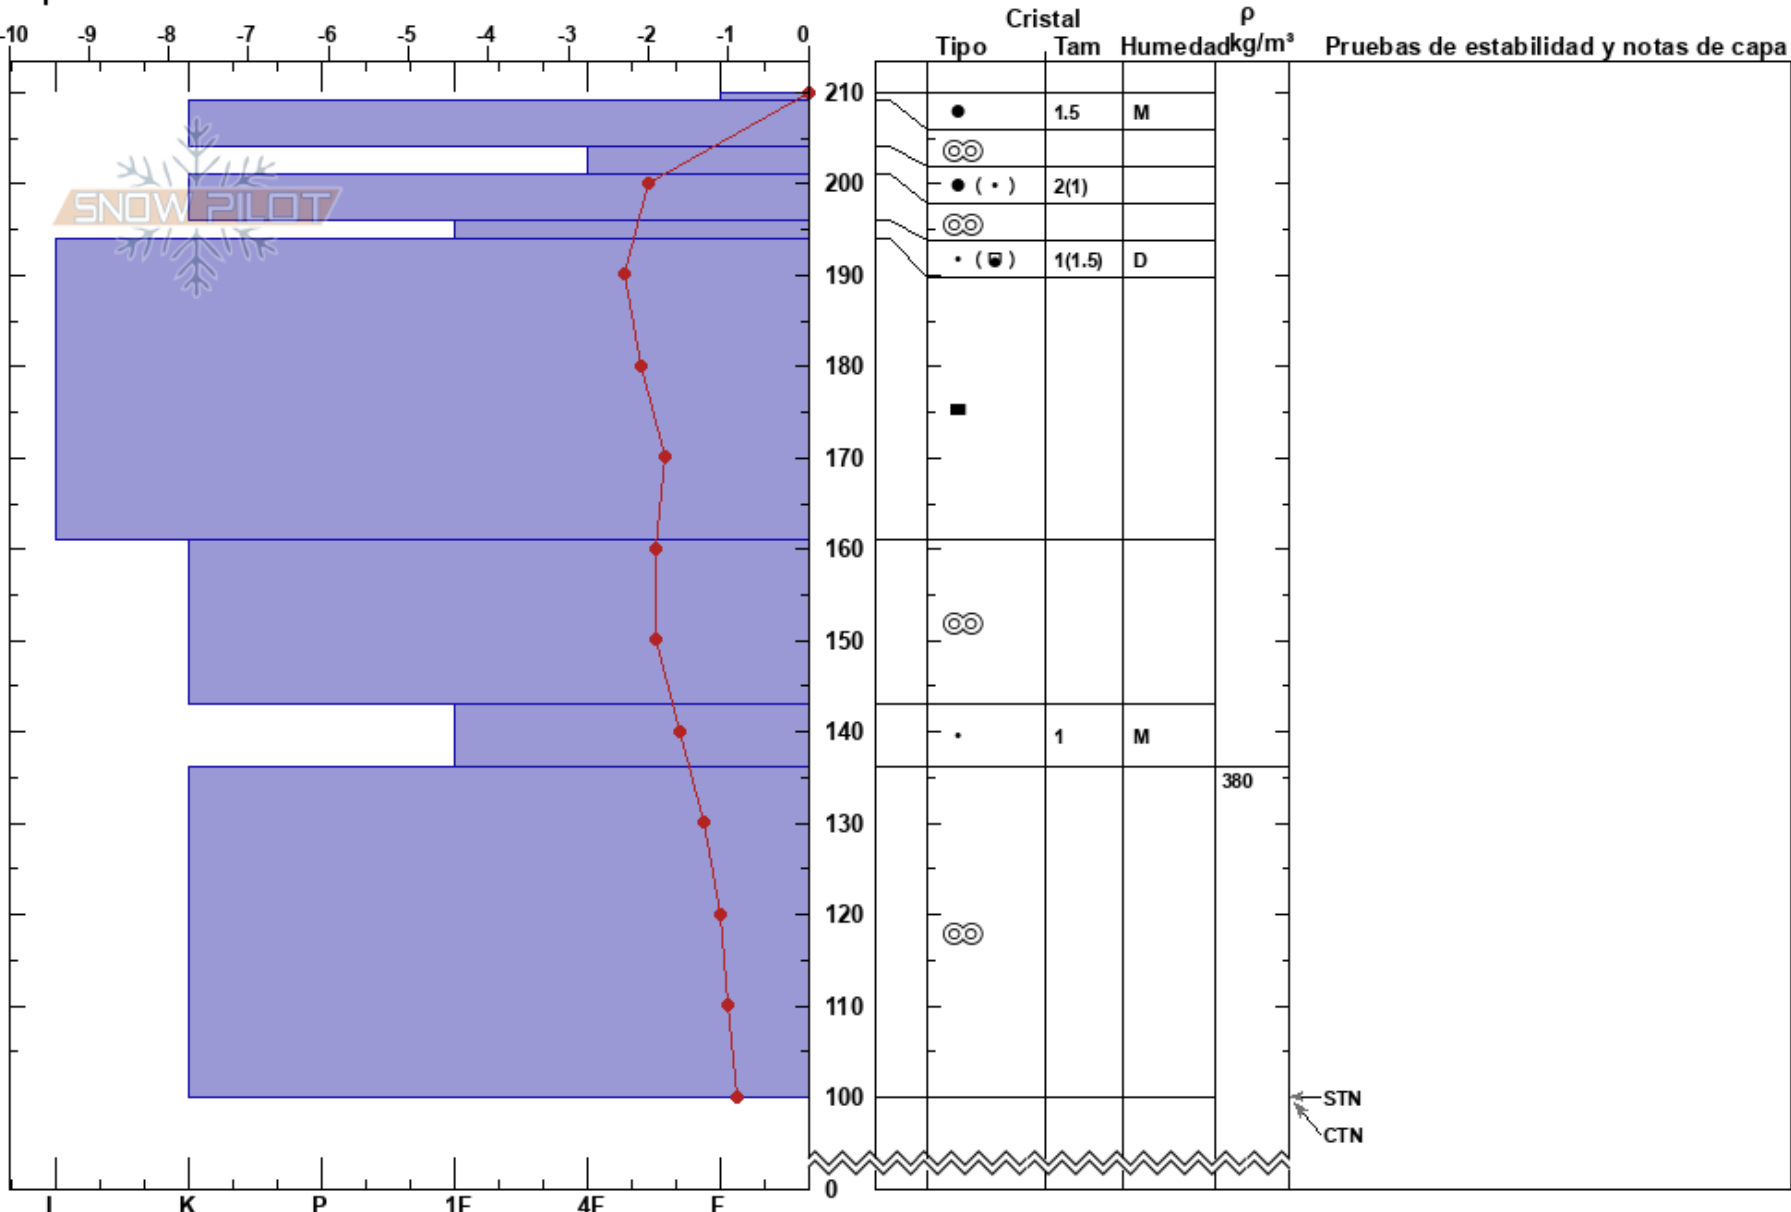

Canal de San Luis
 Picos de Europa
 Spain
 Elevación: 1937 m
 Exposición:
 Específicas:

Mara Garvia
 10/02/2022 - 11:05
 Coordinada: 43.15752N, -4.82102W
 Ángulo de inclinación:
 Carga del Viento:

Estabilidad:
 Temp. del aire: 7°C
 Cielo: BKN
 Precipitación: NO
 Viento: NW Brisa leve

HS:210
 PF:5
 PS:3

Notas del capas:

Notas: sondeos 110 cm.