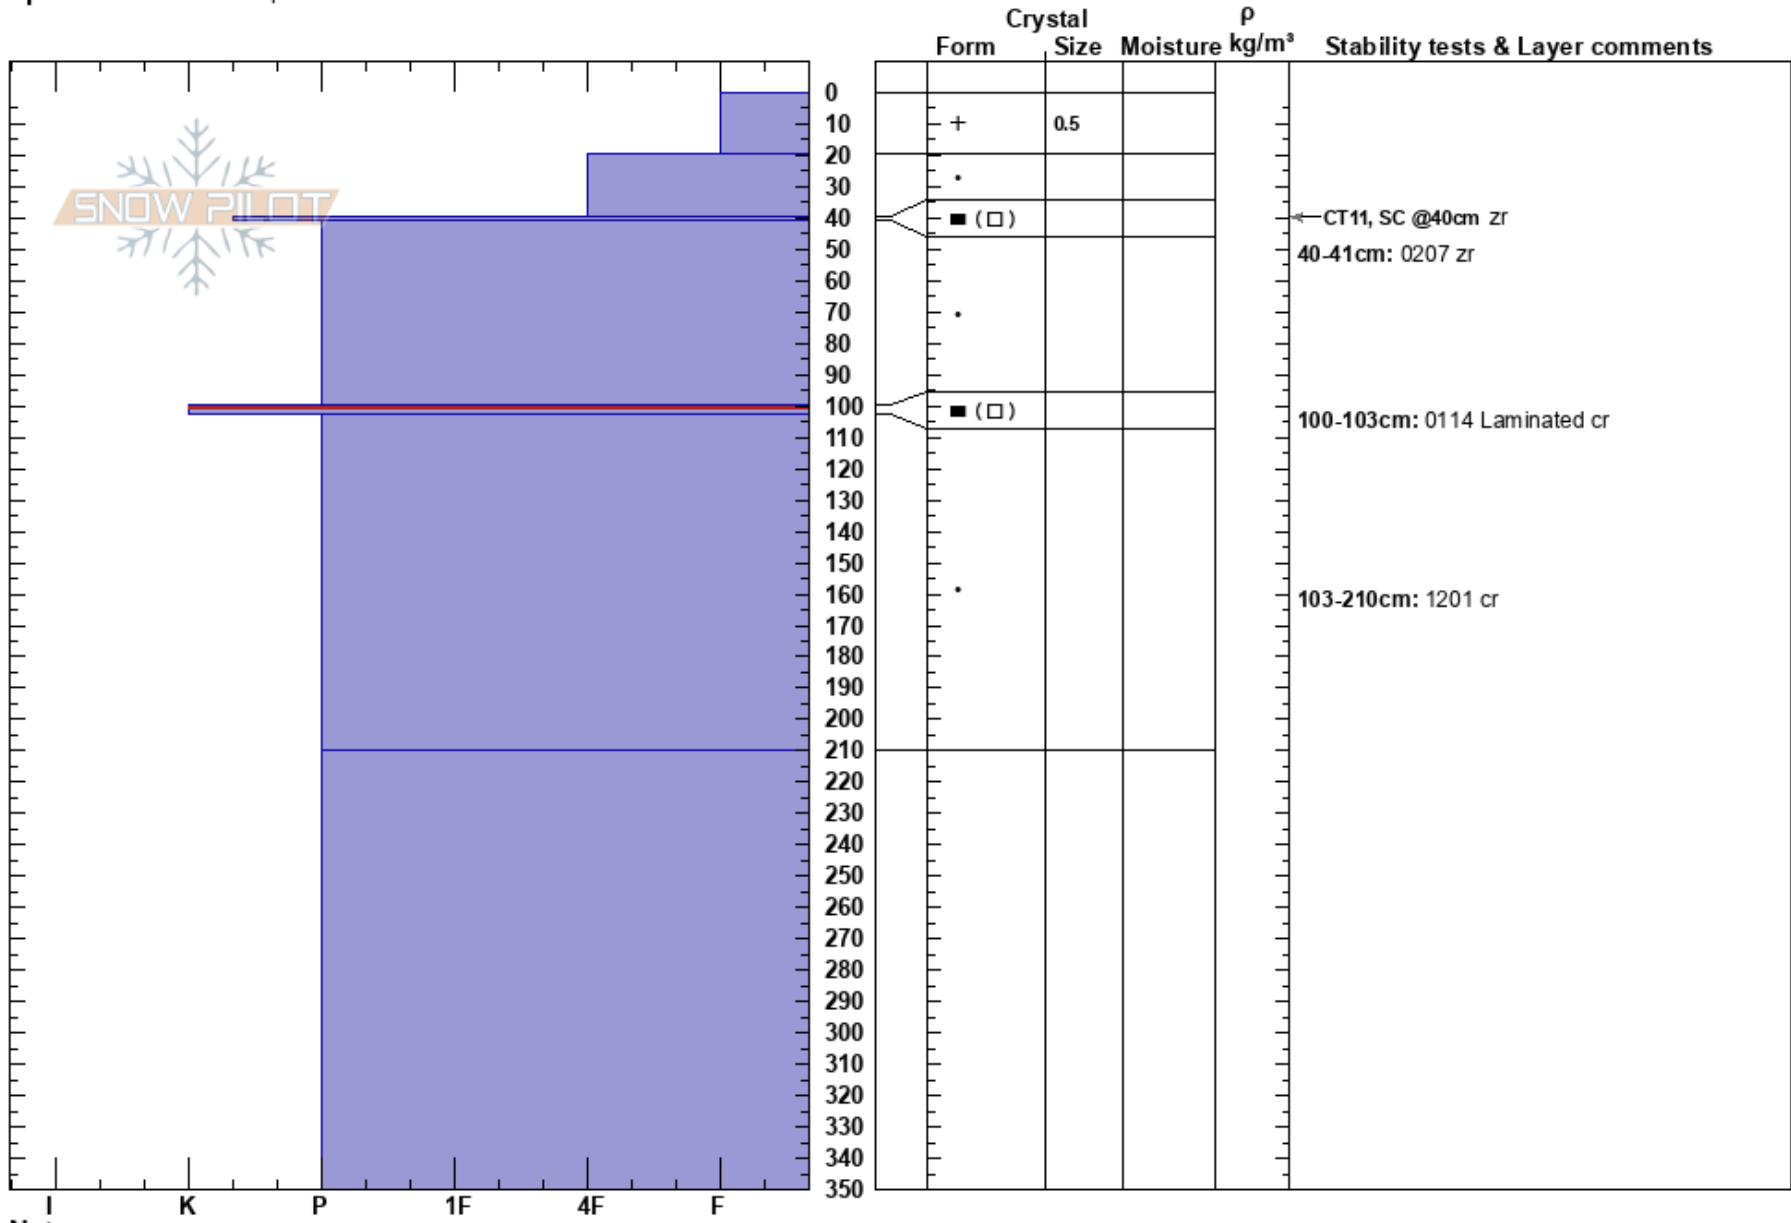

Vic Secret  
 Monashee  
 BC  
**Elevation:** 1790 m  
**Aspect:** SE  
**Specifics:** We skied slope

Steve Zorn  
 09/02/2022 - 12:00  
**Co-ord:**  
**Slope Angle:** 45°  
**Wind Loading:**

**Stability:**  
**Air Temperature:** -3°C  
**Sky Cover:** X  
**Precipitation:** S-1  
**Wind:** Calm

**HS:**350  
**PF:**40  
**PS:** 25  
**Layer Notes:**  
 40-41cm: 0207 zr  
 100-103cm: 0114 Laminated cr  
 100-103cm: Problematic layer  
 103-210cm: 1201 cr

Notes: