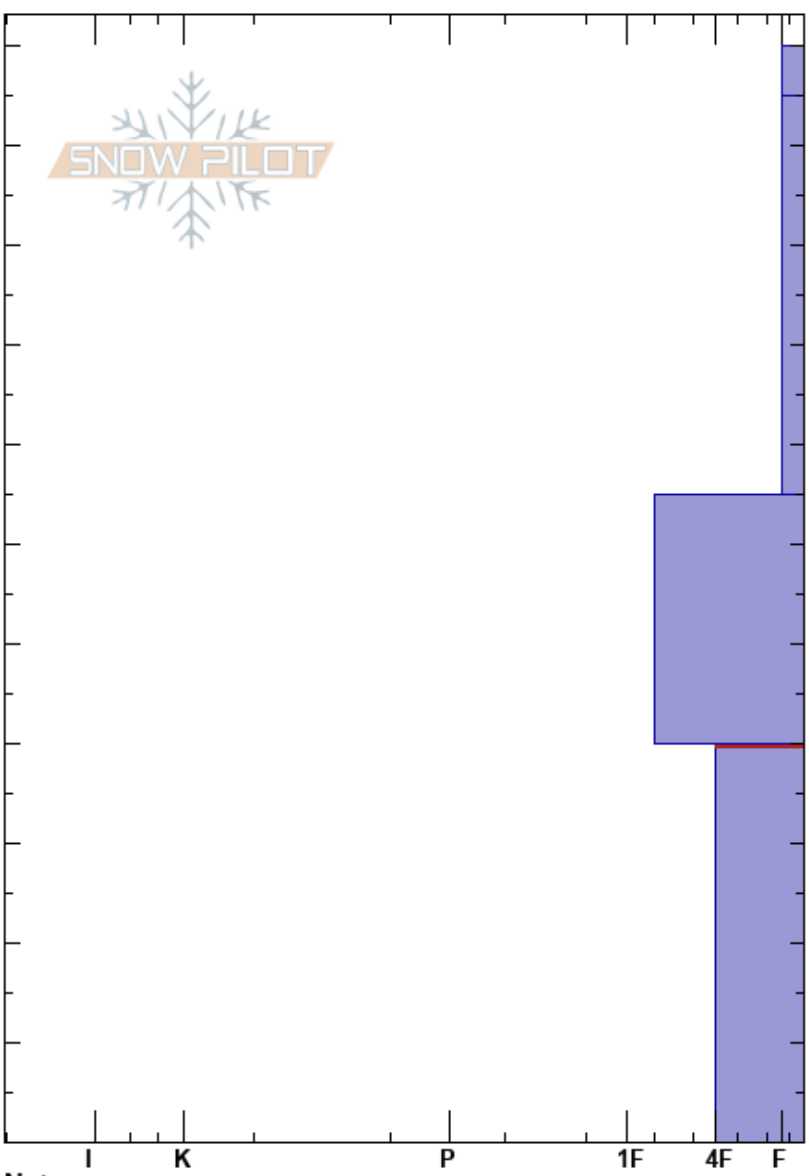

Bethel SE  
 Front Range  
 CO  
**Elevation:** 11389 ft  
**Aspect:** SE  
**Specifics:**

Ian Fowler  
 02/08/2022 - 10:00am  
**Co-ord:** 13S 425736W 4395639N  
**Slope Angle:** 8°  
**Wind Loading:**

**Stability:**  
**Air Temperature:**  
**Sky Cover:**  
**Precipitation:**  
**Wind:**

**HS:**110  
**Layer Notes:**  
 40-0cm: Problematic layer

Crystal Form	Crystal Size	Moisture	$\rho$ kg/m <sup>3</sup>	Stability tests & Layer comments
/				
□				
⊖				
△				