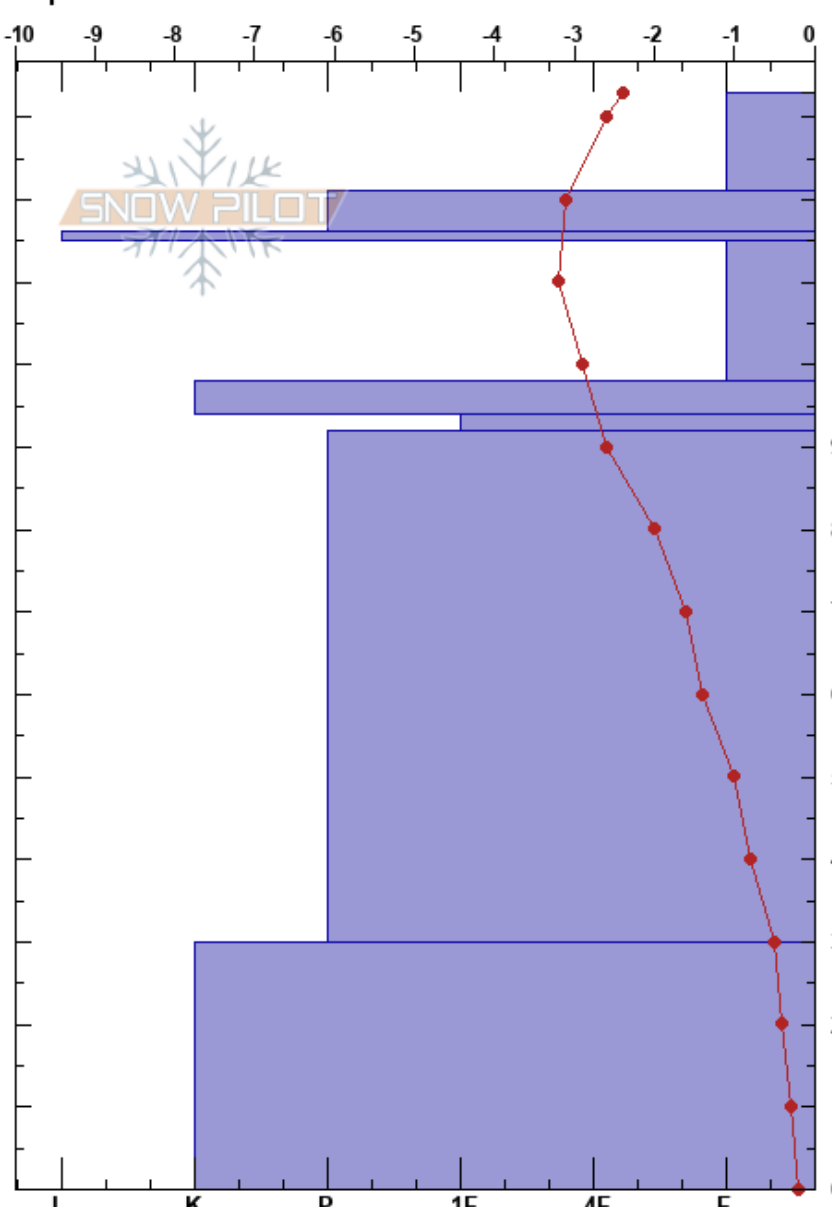

20220207 Besurta
 Pirineos
 Spain
 Elevación: 2050 m
 Exposición: 345°
 Específicas:

Javi Peral
 07/02/2022 - 12:00
 Coordinada: 42.67667N, 0.65778W
 Ángulo de inclinación: 34°
 Carga del Viento: previamente

Estabilidad: Muy Bien HS:133
 Temp. del aire: 3°C PF:24 115-98cm:Problematic layer
 Cielo: FEW PS: 18
 Precipitación: NO
 Viento: NE Brisa leve

Notas del capas:
 Pruebas de estabilidad y notas de capa

Cristal	ρ		Pruebas de estabilidad y notas de capa
	Tipo	Tam	
□	1		
□	1		
●	1.5		
=			
⊖	1		
●	1.5		
⊖	1		
●	1.5		
●	1.5		