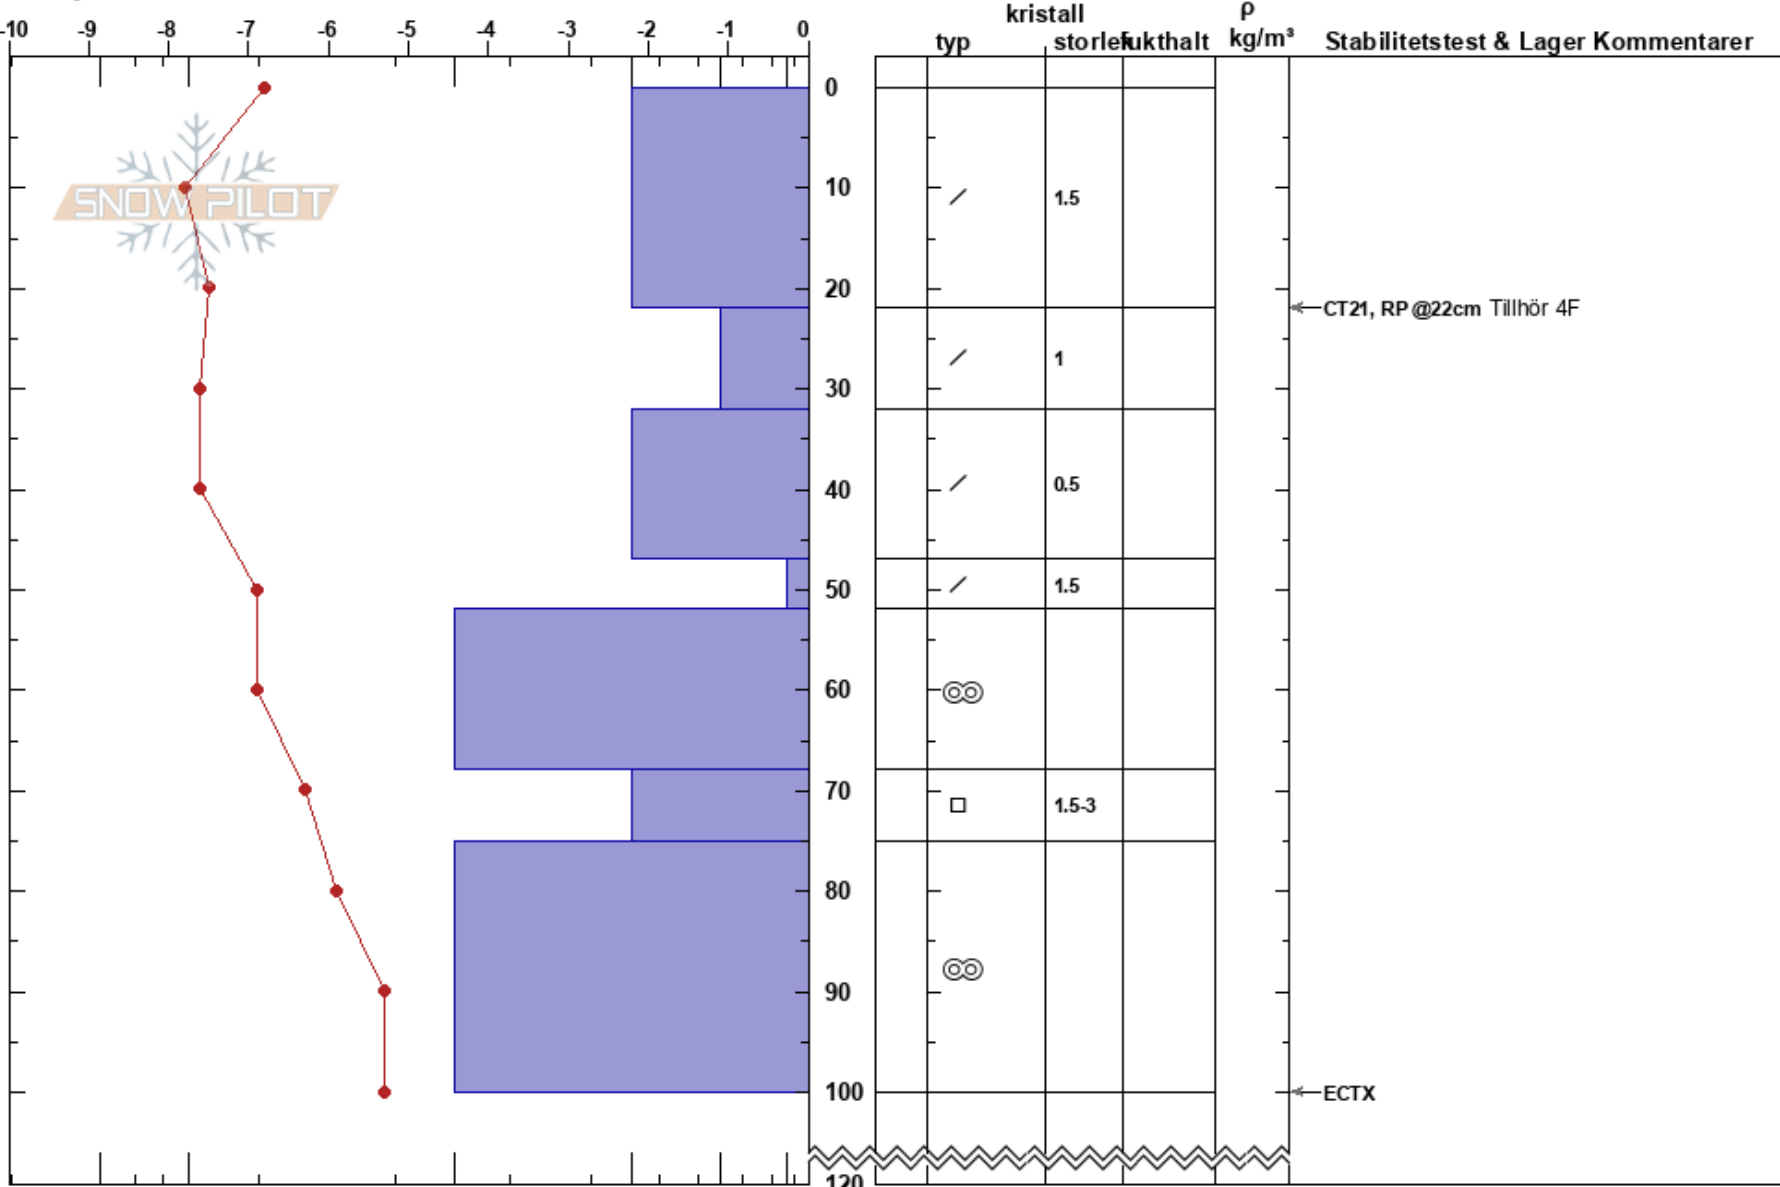

Småkullarna, baksidan  
Åreskutan  
Sweden  
Höjd: 1000 m  
Väderstreck: NE

Sara Bökmark  
04/02/2022 - 13:50  
Koordinat: 63.42973N, 13.11952E  
Lutning: 38°  
Snödrev: yes

Instabilitet: Fair  
Lufttemperatur: -4.7°C  
Molnighet: FEW  
Nederbörd: NO  
Vind: SW Svagvind (1-7m/s)

Lager Kommentarer:

Detaljerna: Sprickbildningar; Färsk lavinaktivitet på annorlunda sluttningar

Noteringar (beskrivning av terräng): Nedan läformation, drevsnöansamling. Kalfjäll.