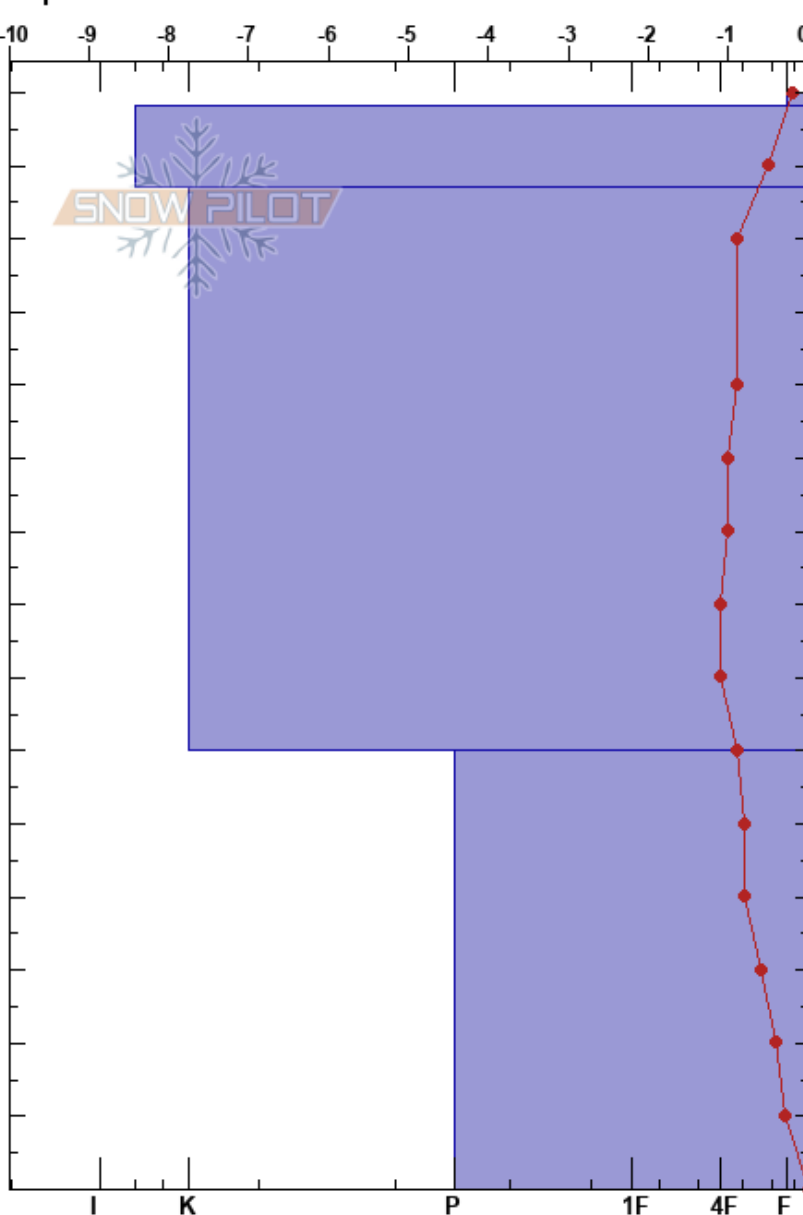

Picos de Europa
 Picos de Europa
 Spain
 Elevación: 1900 m
 Exposición:
 Específicas:

Aniceto Valle
 03/02/2022 - 11:00
 Coordinada: 30T 352597W 4779847N
 Ángulo de inclinación: 31°
 Carga del Viento: no

Estabilidad:
 Temp. del aire: 6.2°C
 Cielo: FEW
 Precipitación: NO
 Viento: S Brisa leve

HS:150
 PF:5
 PS:1
 Notas del capas:

Cristal	ρ		Pruebas de estabilidad y notas de capa
	Tipo	Tam	
ϕ	-3	M	
• (•)	2	D-M	

430

STN
CTN

Notas: