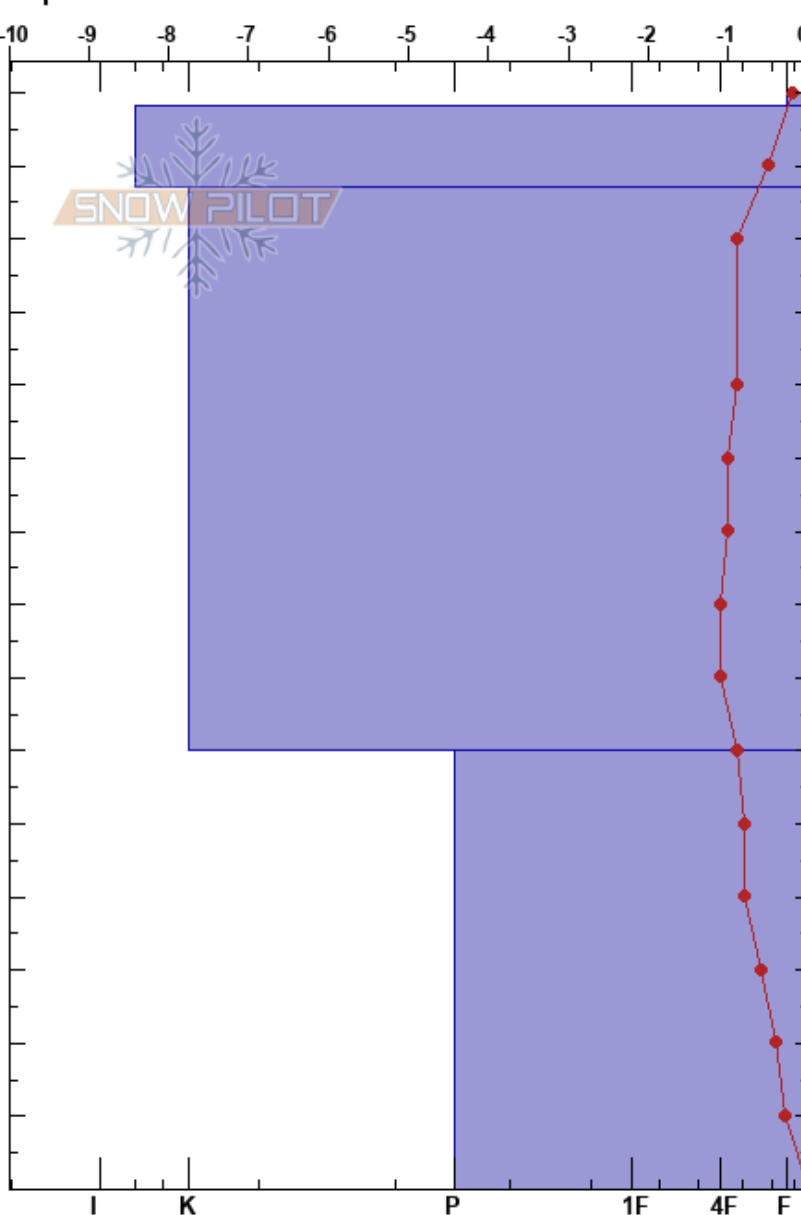

Picos de Europa
 Picos de Europa
 Spain
 Elevación: 1900 m
 Exposición:
 Específicas:

Aniceto Valle
 03/02/2022 - 11:00
 Coordinada: 30T 352597W 4779847N
 Ángulo de inclinación: 31°
 Carga del Viento: no

Estabilidad:
 Temp. del aire: 6.2°C
 Cielo: FEW
 Precipitación: NO
 Viento: S Brisa leve

HS:150
 PF:5
 PS:1
 Notas del capas:

Tipo	Cristal		ρ kg/m ³	Pruebas de estabilidad y notas de capa
	Tam	Humedad		
☼	-3	M		
■				
☉☉				
● (☼)	2	D-M		