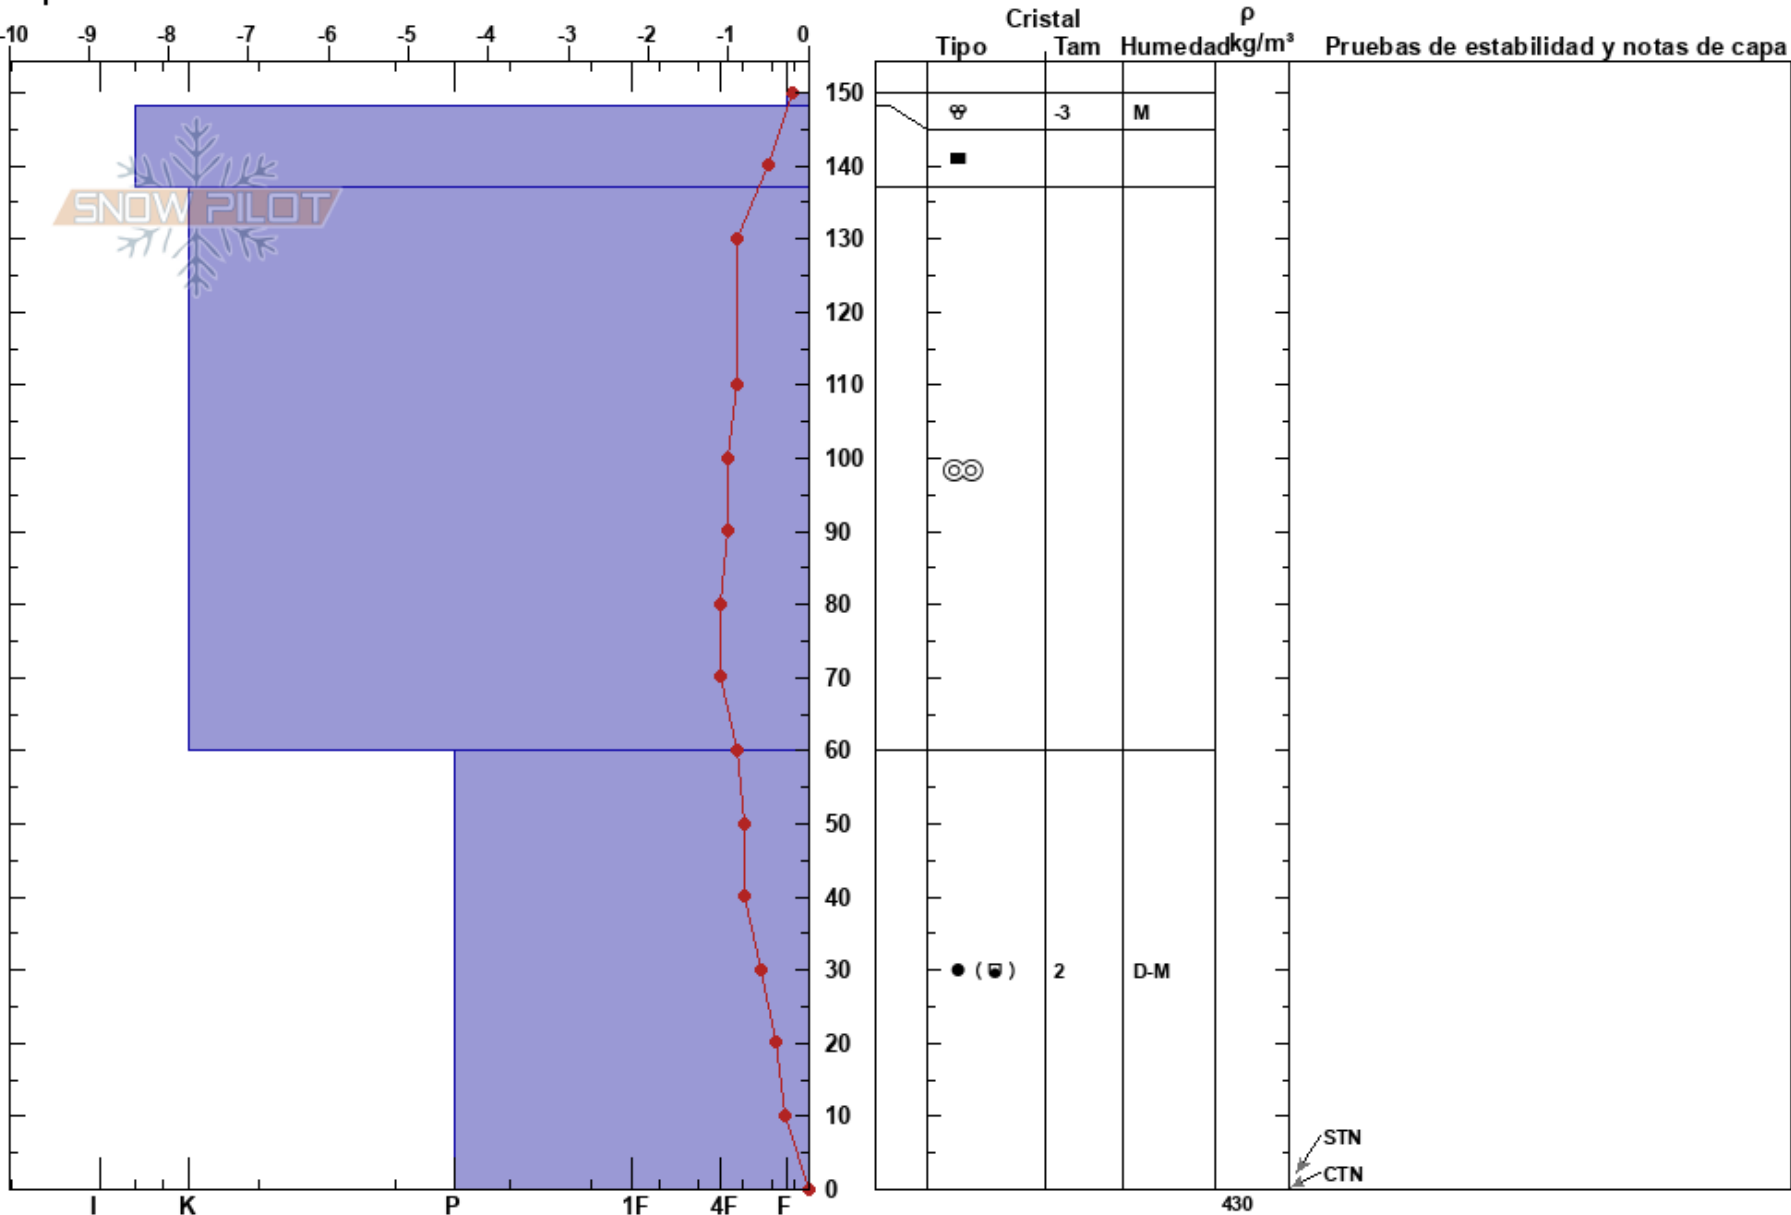

Picos de Europa
 Picos de Europa
 Spain
 Elevación: 1900 m
 Exposición:
 Específicas:

Aniceto Valle
 03/02/2022 - 11:00
 Coordinada: 30T 352597W 4779847N
 Ángulo de inclinación: 31°
 Carga del Viento: no

Estabilidad:
 Temp. del aire: 6.2°C
 Cielo: FEW
 Precipitación: NO
 Viento: S Brisa leve

HS:150
 PF:5
 PS:1
 Notas del capas:

Notas: