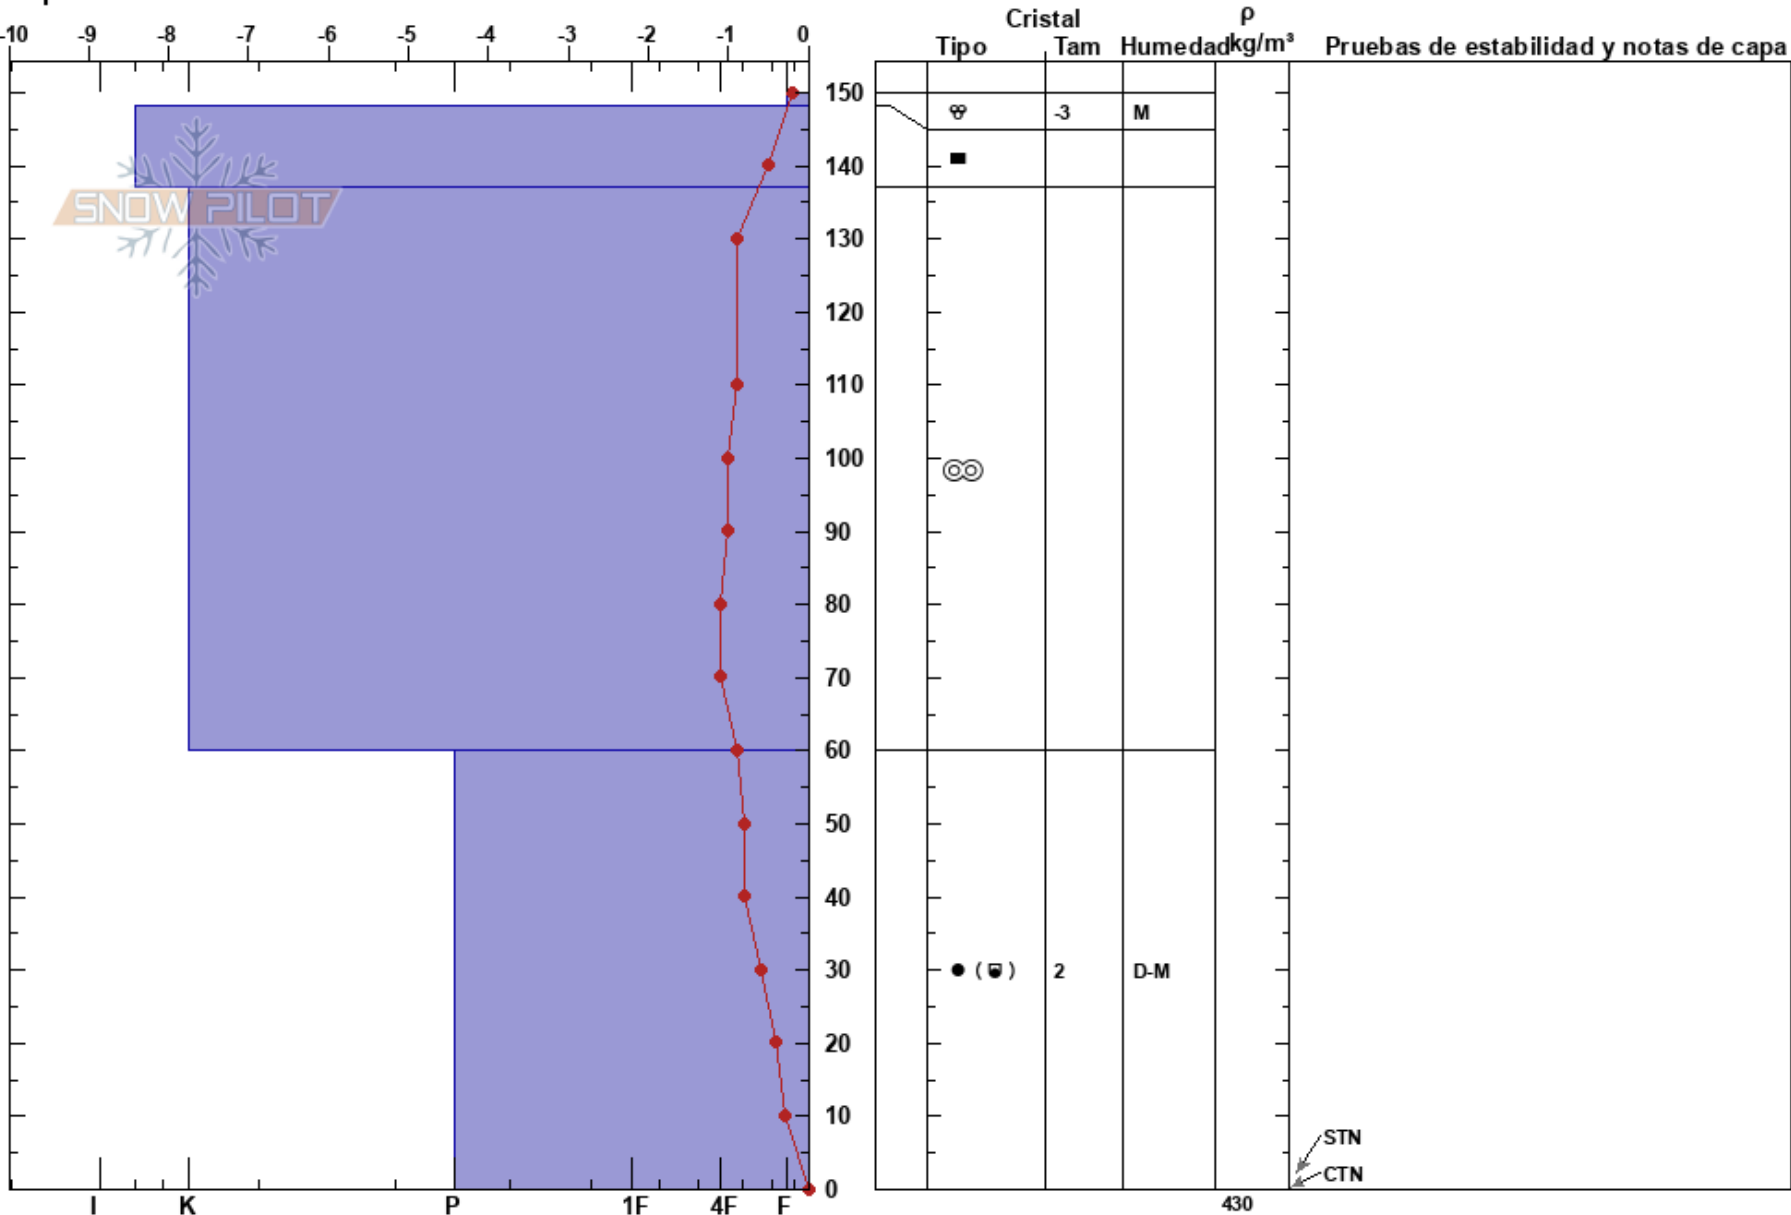

Picos de Europa
 Picos de Europa
 Spain
 Elevación: 1900 m
 Exposición:
 Específicas:

Aniceto Valle
 03/02/2022 - 11:00
 Coordinada: 30T 352597W 4779847N
 Ángulo de inclinación: 31°
 Carga del Viento: no

Estabilidad:
 Temp. del aire: 6.2°C
 Cielo: FEW
 Precipitación: NO
 Viento: S Brisa leve

HS:150
 PF:5
 PS:1
 Notas del capas:

Notas:

STN
 CTN