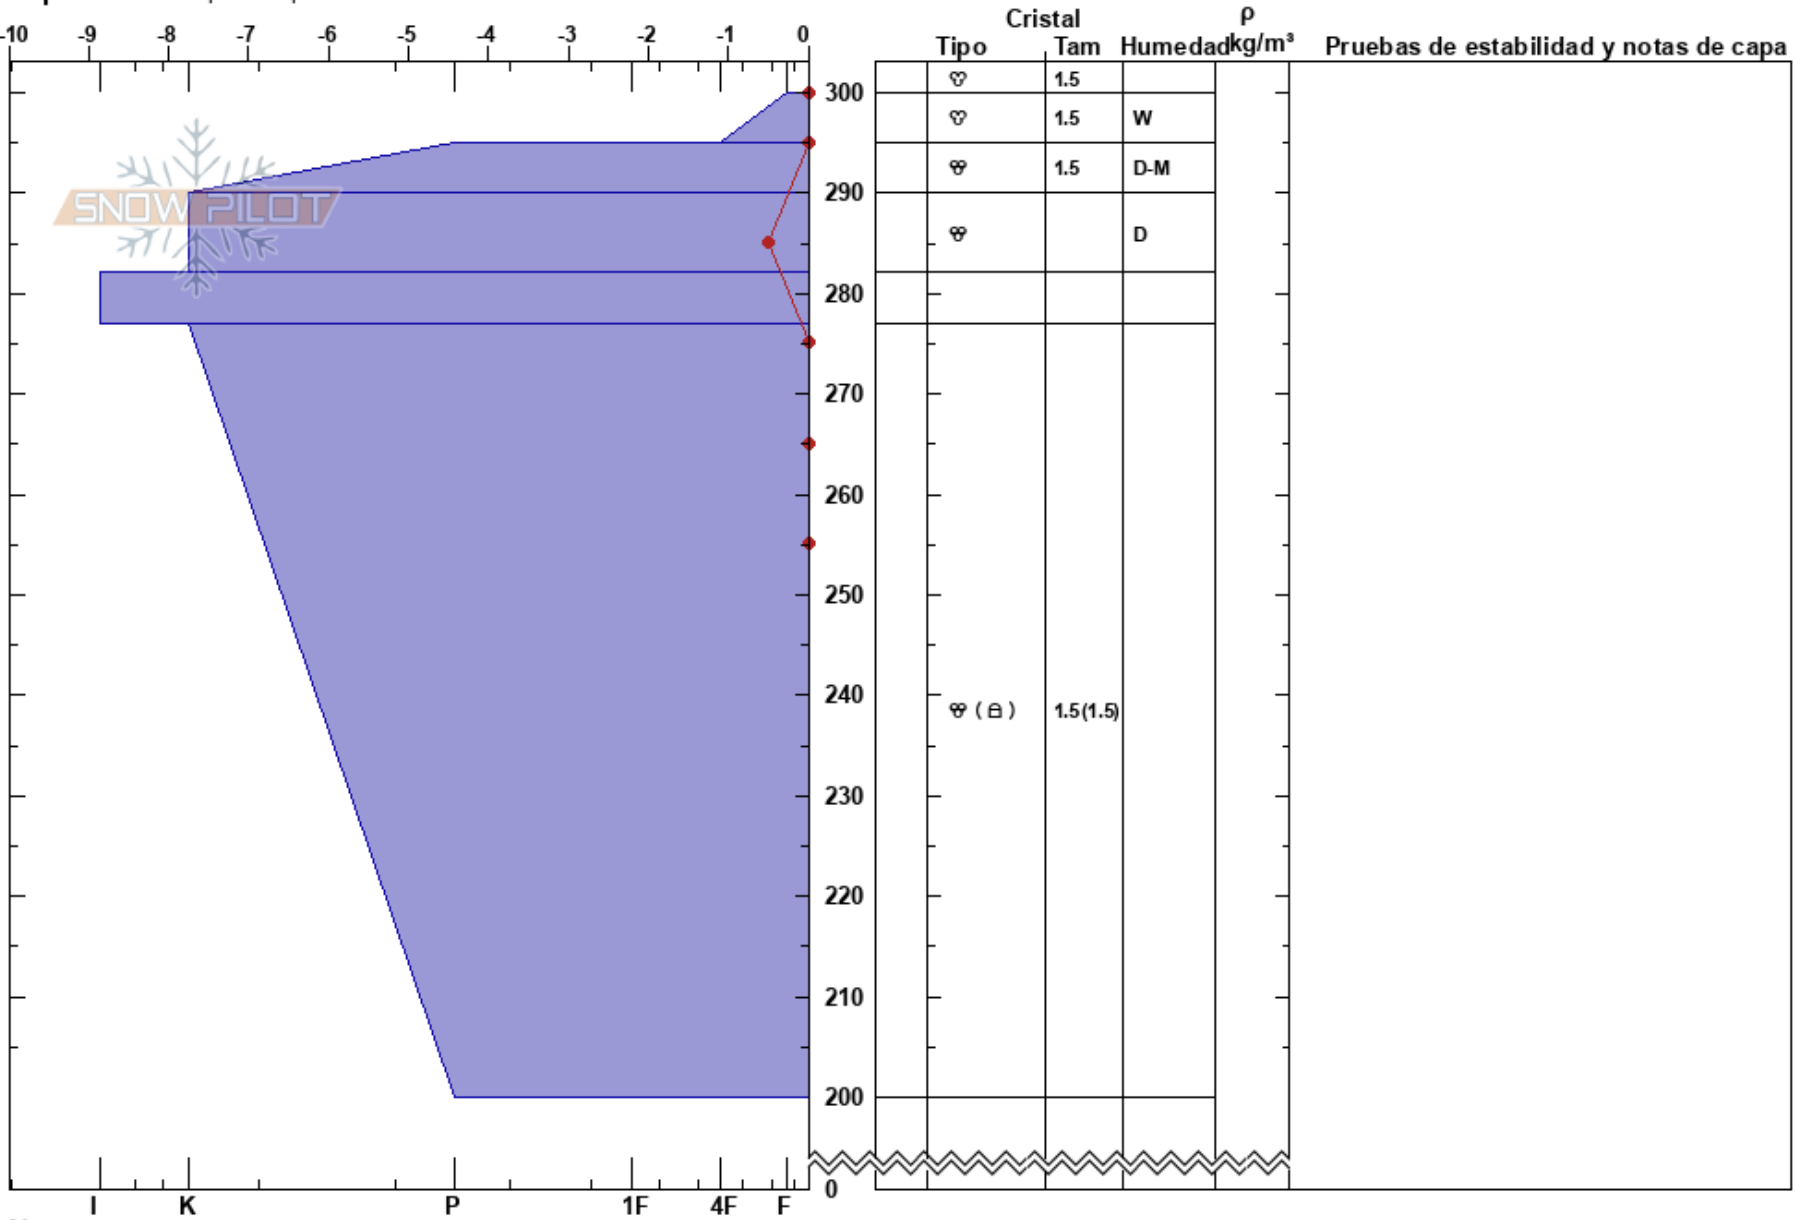

Santa Ana
Picos de Europa
Spain
Elevación: 2249 m
Exposición:

Alberto Mediavilla
02/02/2022 - 12:15
Coordinada: 43.17750N, -4.82640W
Ángulo de inclinación: 23°
Carga del Viento:

Estabilidad: Muy Bien HS:300 Notas del capas:
Temp. del aire: 11°C
Cielo: CLR
Precipitación: NO
Viento: Calm

Específicas: Esquiamos pendiente

Notas: