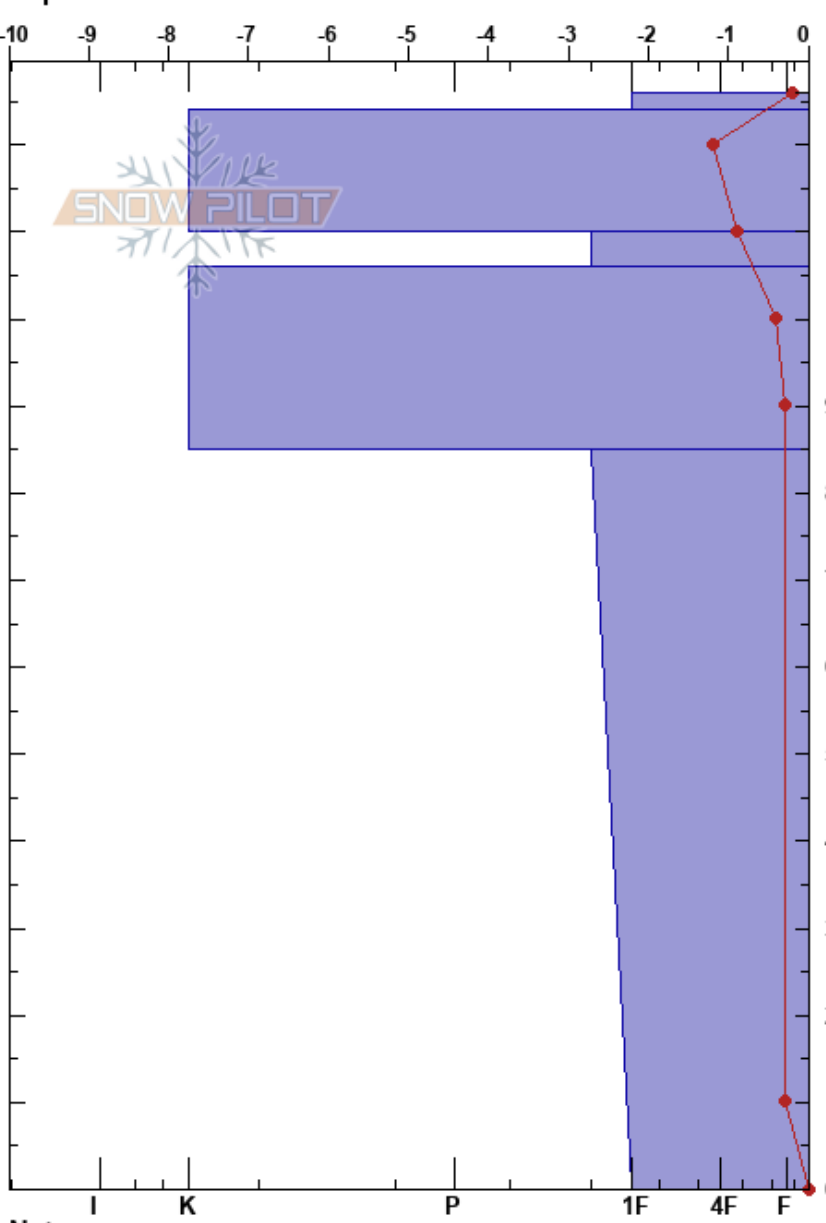

FUENTE DEL CHIVO
Cordillera Cantábrica
Spain

ALTO CAMPOO CANTUR
02/02/2022 - 10:15
Coordinada: 30T 386696W 4766780N
Ángulo de inclinación: 25°
Carga del Viento:

Estabilidad:
Temp. del aire: 14.4°C
Cielo: CLR
Precipitación: NO
Viento: Calm

HS:126
PF:1
PS:1
Notas del capas:

Elevación: 1977 m
Exposición: SE
Específicas:

Tipo	Cristal		ρ kg/m³	Pruebas de estabilidad y notas de capa
	Tam	Humedad		
•	3	M		
⊙⊙				
⊘	3	M		
⊙⊙				
⊘	3	D-M		

460

STN
CTN