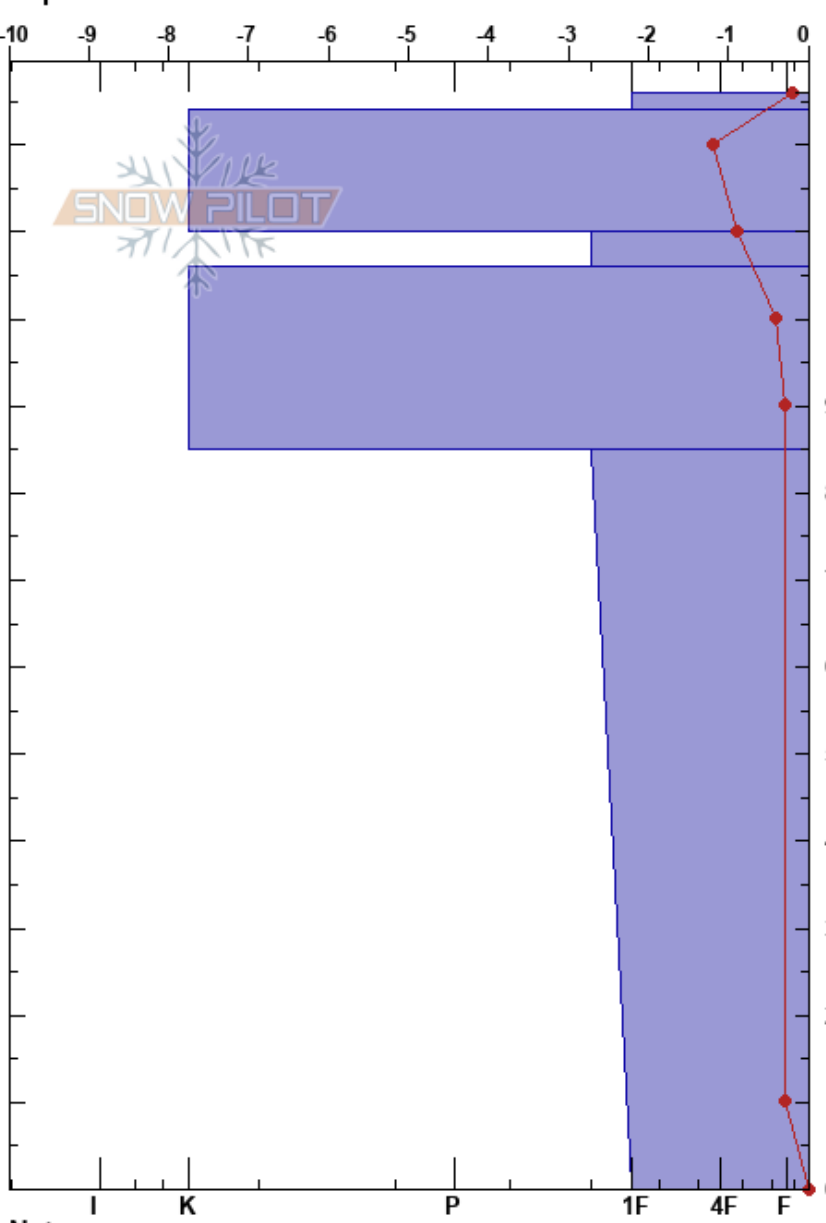

FUENTE DEL CHIVO
Cordillera Cantábrica
Spain

ALTO CAMPOO CANTUR
02/02/2022 - 10:15
Coordinada: 30T 386696W 4766780N
Ángulo de inclinación: 25°
Carga del Viento:

Estabilidad:
Temp. del aire: 14.4°C
Cielo: CLR
Precipitación: NO
Viento: Calm

HS:126
PF:1
PS:1
Notas del capas:

Elevación: 1977 m
Exposición: SE
Específicas:

Tipo	Cristal		ρ kg/m ³	Pruebas de estabilidad y notas de capa
	Tam	Humedad		
•	3	M		
⊙⊙				
⊕	3	M		
⊙⊙				
⊕	3	D-M		

460

STN
CTN