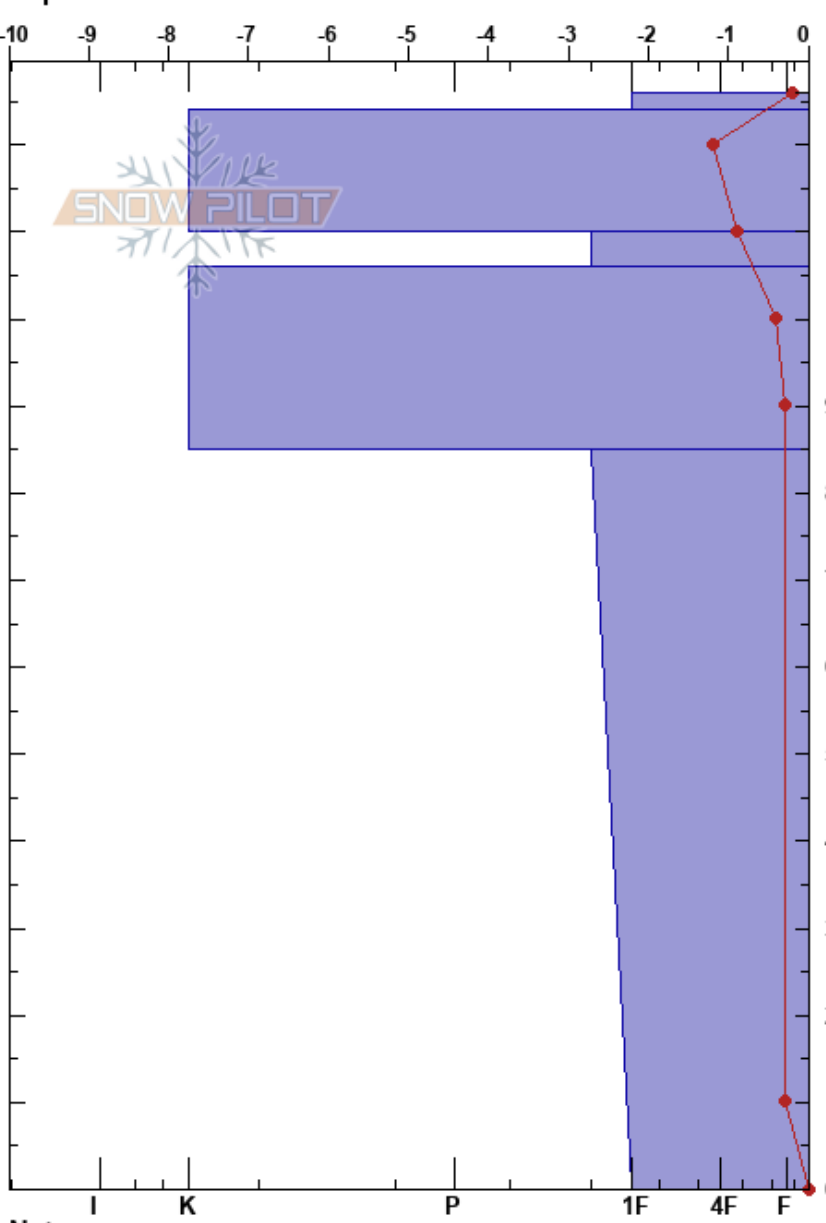

FUENTE DEL CHIVO  
Cordillera Cantábrica  
Spain

ALTO CAMPOO CANTUR  
02/02/2022 - 10:15  
Coordinada: 30T 386696W 4766780N  
Ángulo de inclinación: 25°  
Carga del Viento:

Estabilidad:  
Temp. del aire: 14.4°C  
Cielo: CLR  
Precipitación: NO  
Viento: Calm

HS:126  
PF:1  
PS:1  
Notas del capas:

Elevación: 1977 m  
Exposición: SE  
Específicas:

Tipo	Cristal		ρ kg/m³	Pruebas de estabilidad y notas de capa
	Tam	Humedad		
•	3	M		
⊙⊙				
⊘	3	M		
⊙⊙				
⊘	3	D-M		