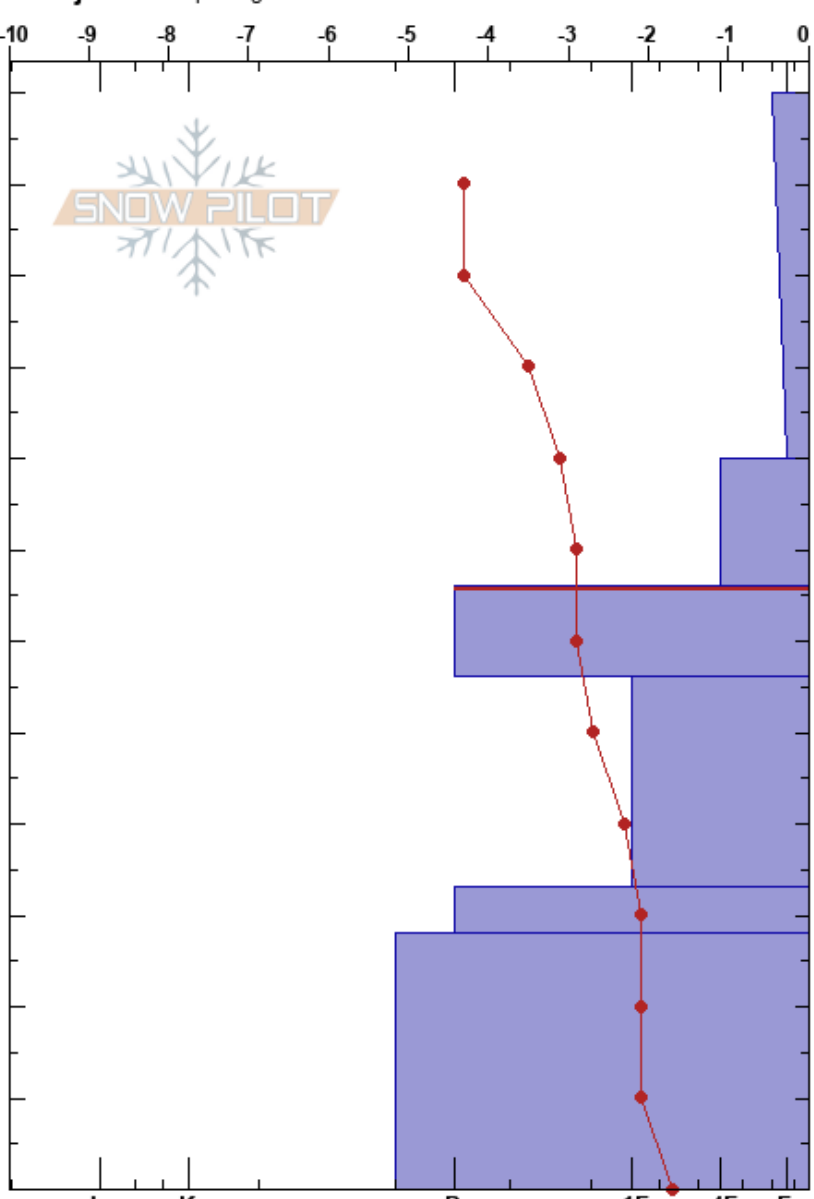

Övanför Gunnliften
 Duved
 Sweden
 Höjd: 692 m
 Väderstreck: SE

Per Jonsson
 30/01/2022 - 11:00
 Koordinat: 63.41230N, 12.96711W
 Lutning: 25°
 Snödräv: yes

Instabilitet:
 Lufttemperatur: -6°C
 Molnighet: OVC
 Nederbörd: S2
 Vind: NE Strong

HS:120
 PF:35 66-56cm:mestorosväckandelagret

Lager Kommentarer:

Detaljerna: Snöprofil grävd i skidområde

typ	kristall storlek	fukthalt	ρ kg/m ³	Stabilitetstest & Lager Kommentarer
/		D		
/		D		←ECTPV @90cm Direkt när jag a
⊙⊙				←CTV, SP @60cm
/		D		
⊙⊙				
/				

Noteringar (beskrivning av terräng):

I K P 1F 4F F