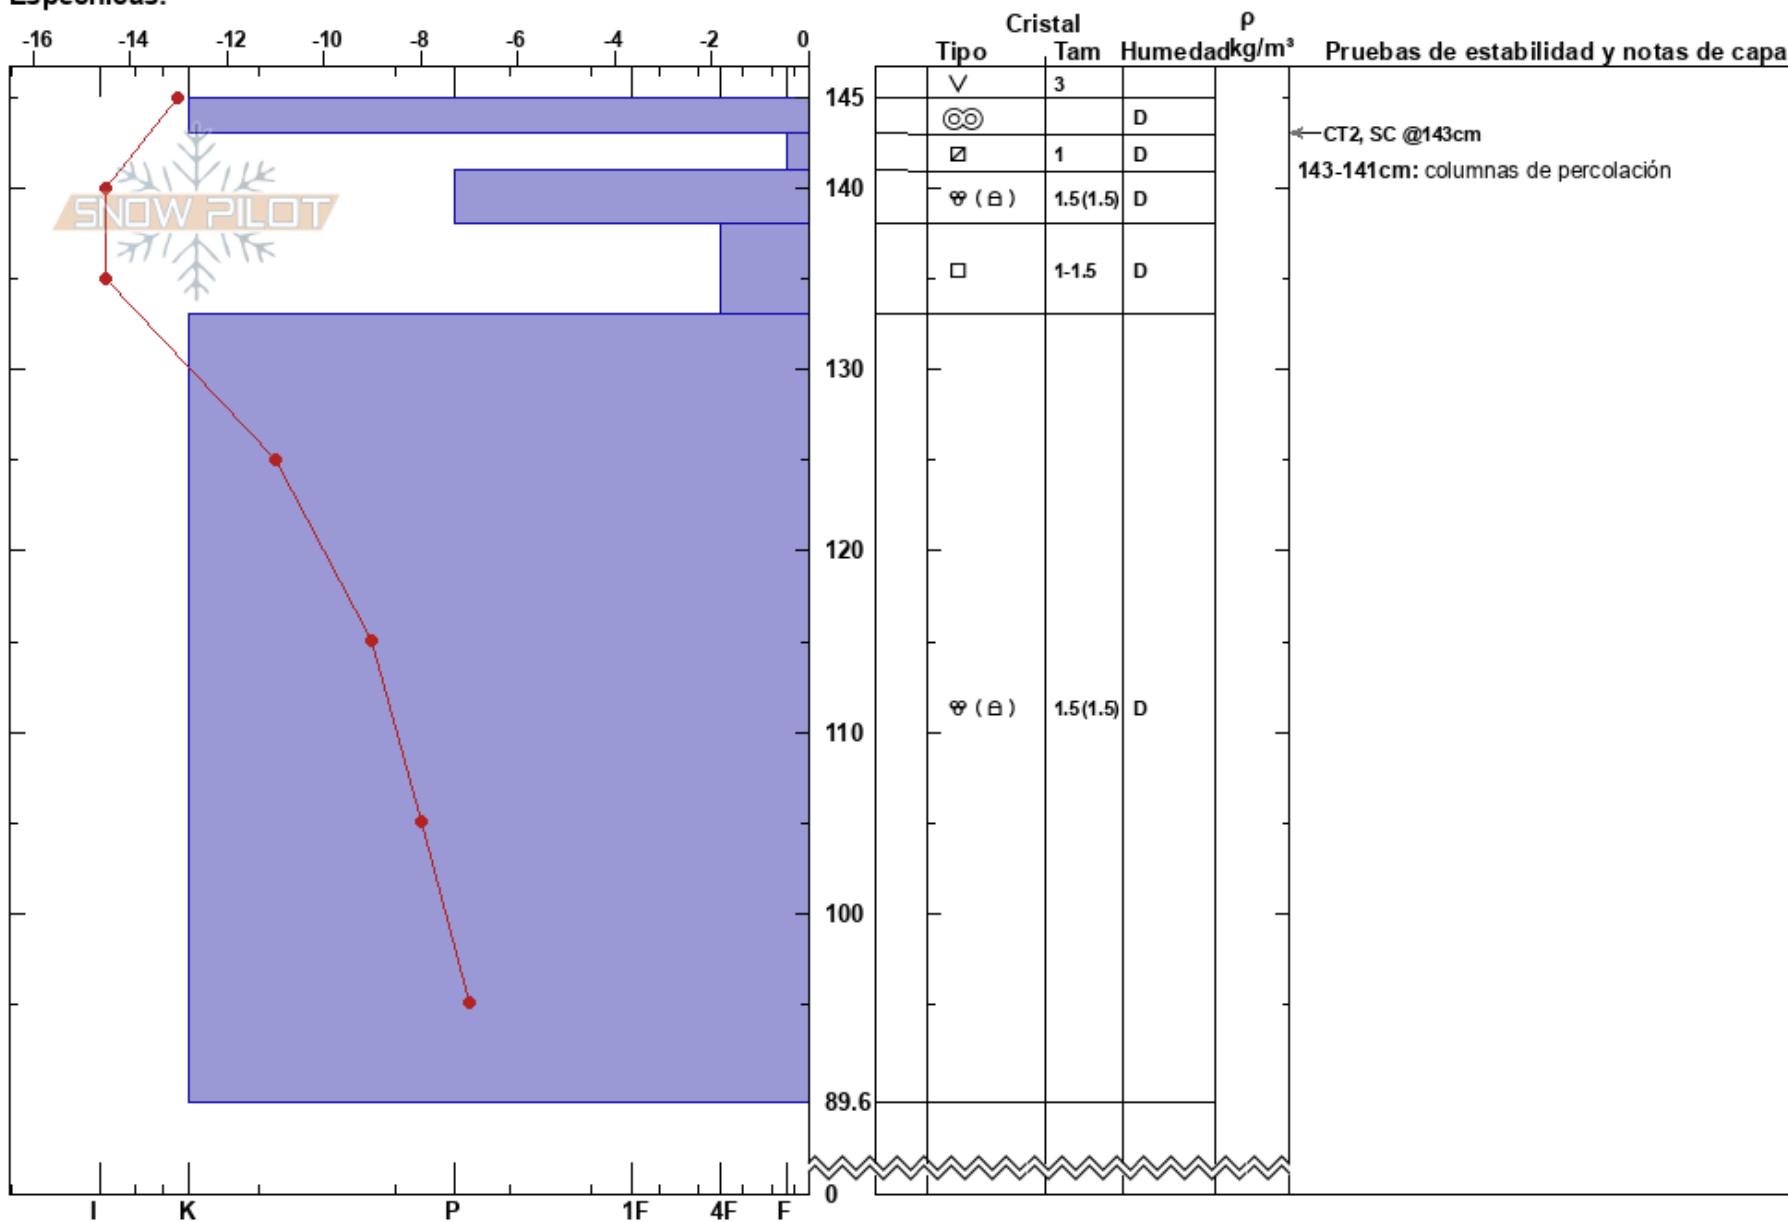

Vega de Liordes
 Picos de Europa
 Spain
 Elevación: 1874 m
 Exposición: E
 Específicas:

Alberto Mediavilla
 27/01/2022 - 12:20
 Coordinada: 43.15050N, -4.84870W
 Ángulo de inclinación: 23°
 Carga del Viento:

Estabilidad: Muy Bien HS:145
 Temp. del aire: 2°C
 Cielo: CLR
 Precipitación: NO
 Viento: NE Calm

Notas del capas:
 143-141cm: columnas de percolación
 143-141cm: Problematic layer

Notas: