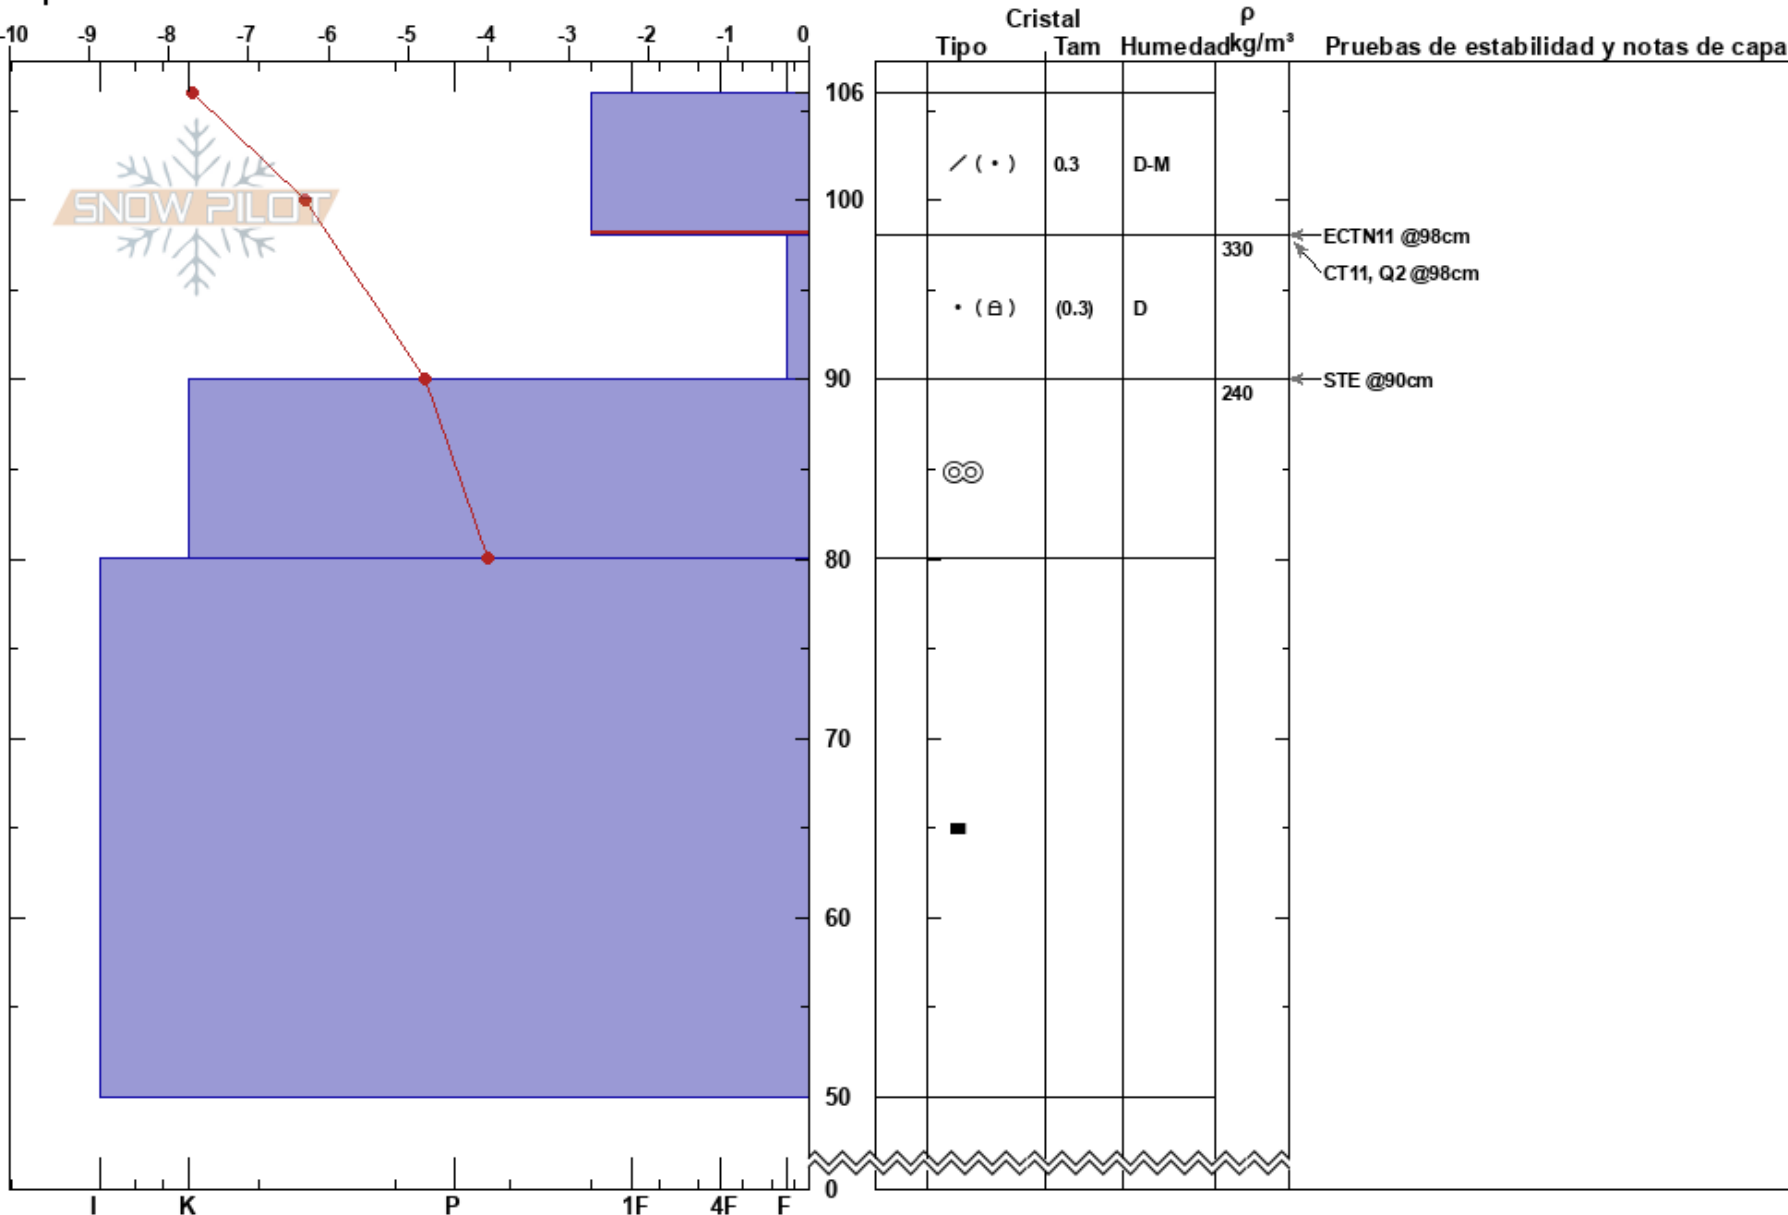

Refugio de Andara  
 Picos de Europa  
 Spain  
 Elevación: 1639 m  
 Exposición: N  
 Específicas:

Aniceto Valle  
 27/01/2022 - 11:15  
 Coordinada: 30T 360456W 4786527N  
 Ángulo de inclinación: 25°  
 Carga del Viento: no

Estabilidad:  
 Temp. del aire: 6°C  
 Cielo: CLR  
 Precipitación: NO  
 Viento: S Brisa leve

HS:106  
 PF:10 106-98cm:Problematic layer  
 PS:5

Notas del capas:

Notas: Sondeados 56 cm por encontrar capa de hielo imposible de sondear