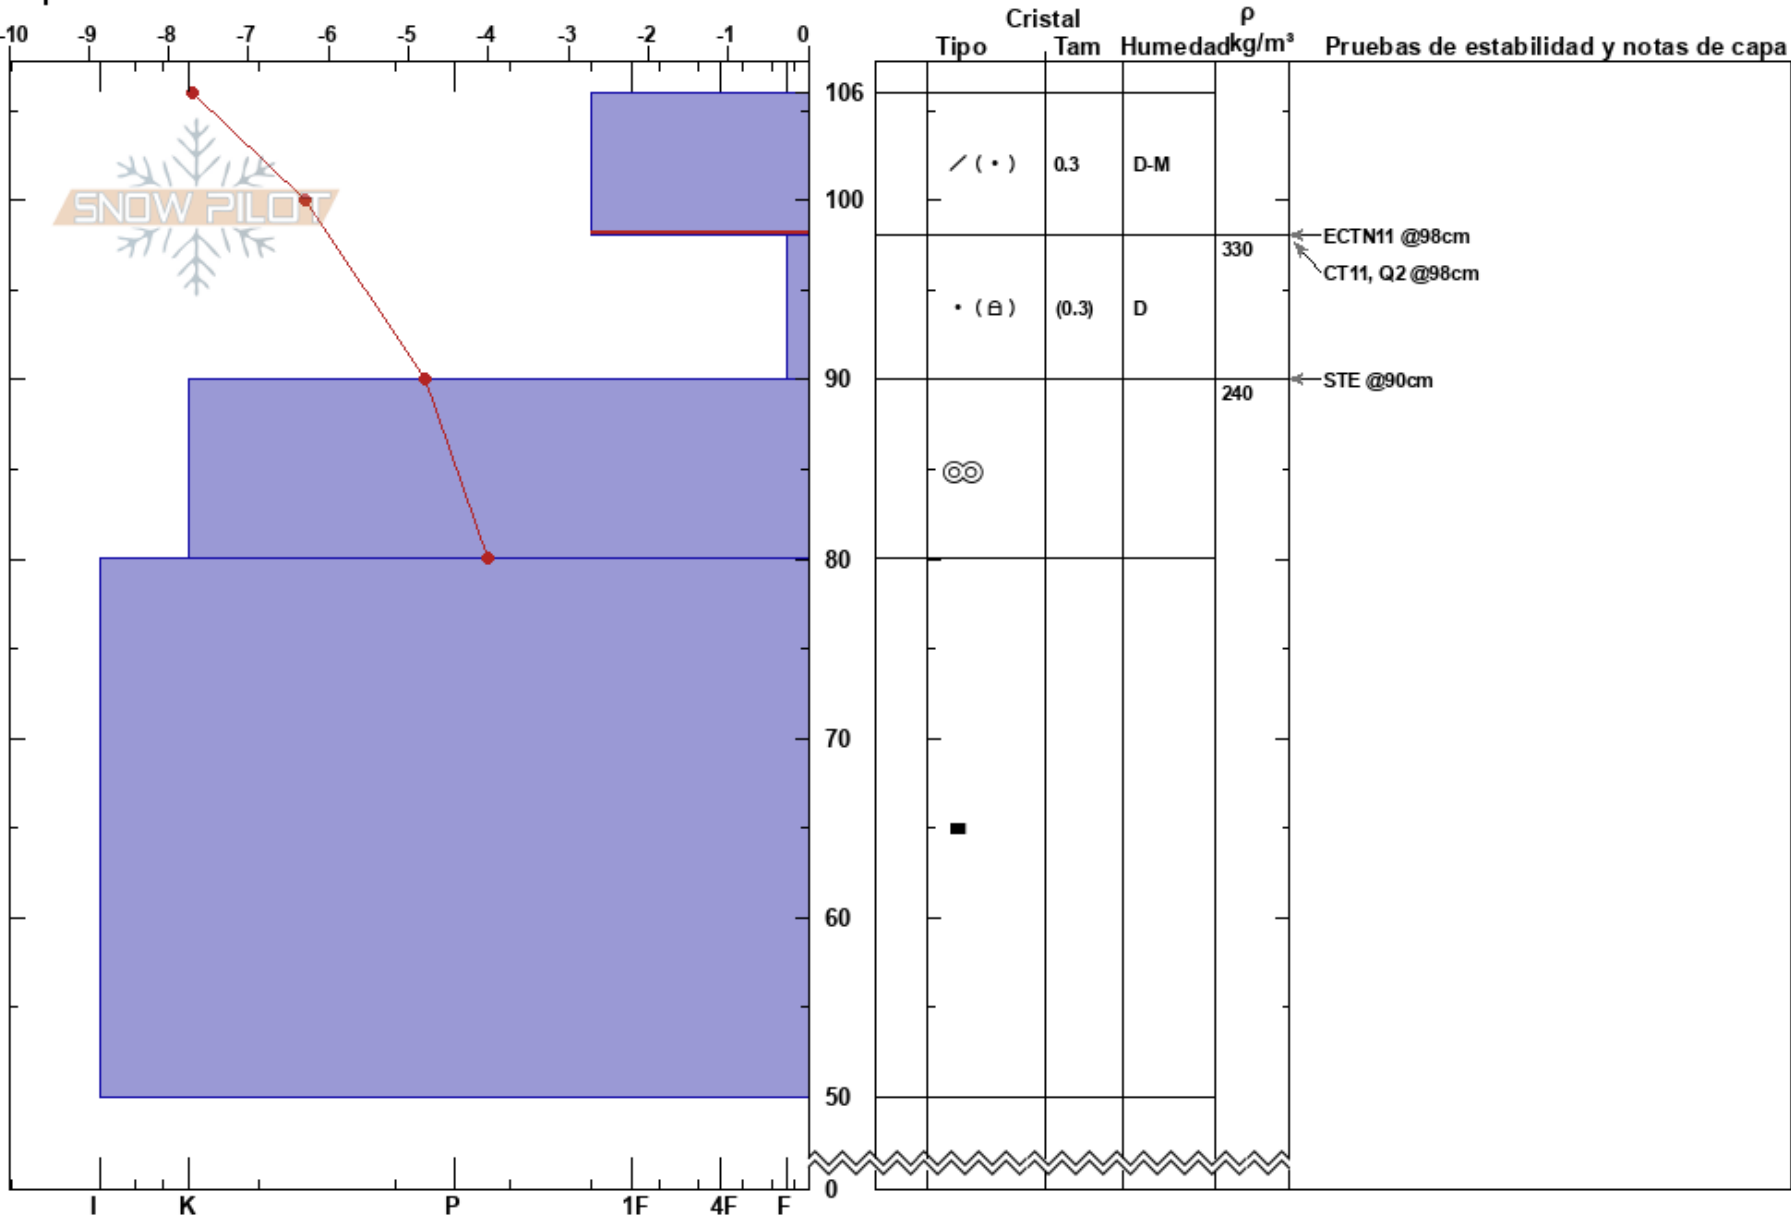

Refugio de Andara
 Picos de Europa
 Spain
 Elevación: 1639 m
 Exposición: N
 Específicas:

Aniceto Valle
 27/01/2022 - 11:15
 Coordinada: 30T 360456W 4786527N
 Ángulo de inclinación: 25°
 Carga del Viento: no

Estabilidad:
 Temp. del aire: 6°C
 Cielo: CLR
 Precipitación: NO
 Viento: S Brisa leve

HS:106
 PF:10 106-98cm:Problematic layer
 PS:5

Notas del capas:

Notas: Sondeados 56 cm por encontrar capa de hielo imposible de sondear