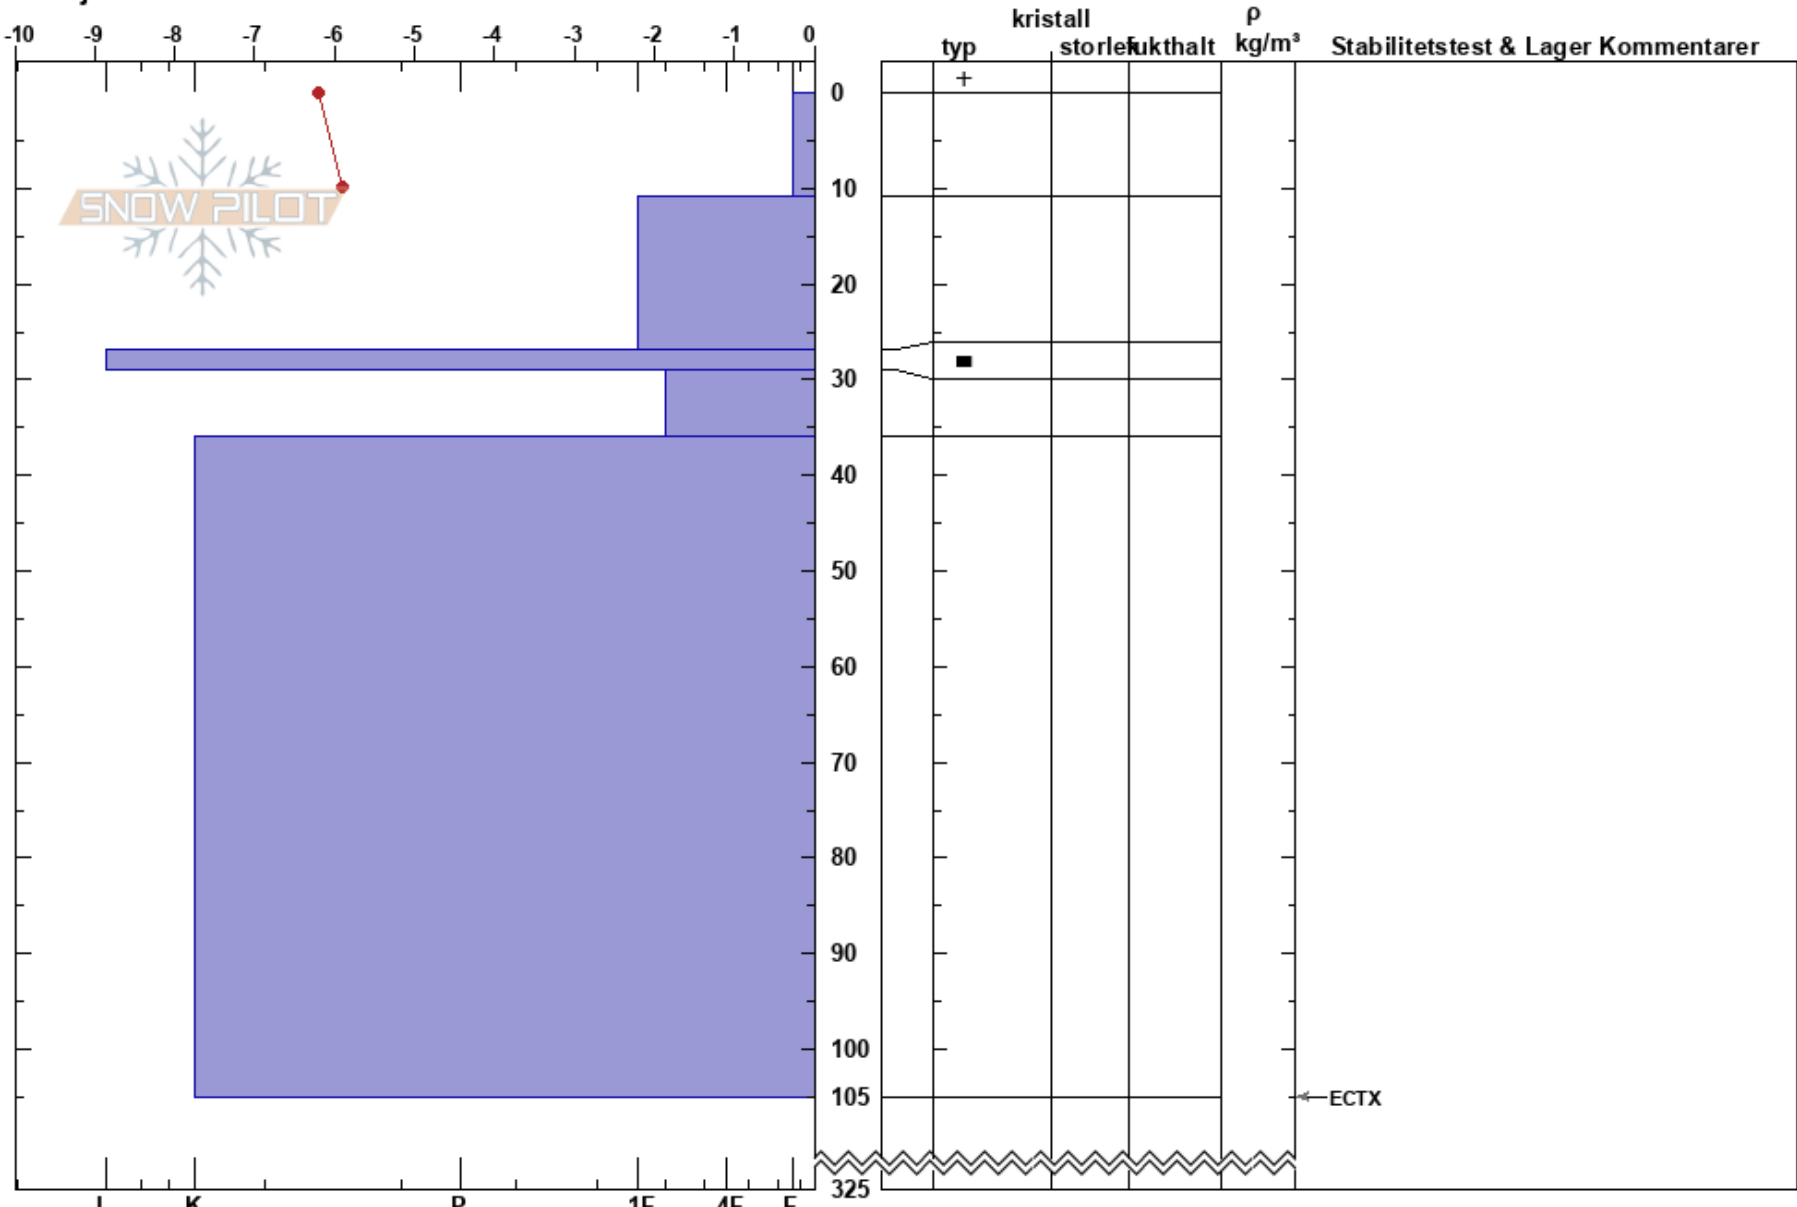

Klöverfjället
 Borgafjäll
 Sweden
 Höjd: 974 m
 Väderstreck: E
 Detaljerna:

Susanne Lindqvist
 27/01/2022 - 10:45
 Koordinat: 64.88966N, 15.08938E
 Lutning: 25°
 Snödrev: no

Instabilitet:
 Lufttemperatur: -6.2°C
 Molnighet: BKN
 Nederbörd: S1
 Vind: N Calm

HS:325
 PF:24
 Lager Kommentarer:

Noteringar (beskrivning av terräng):