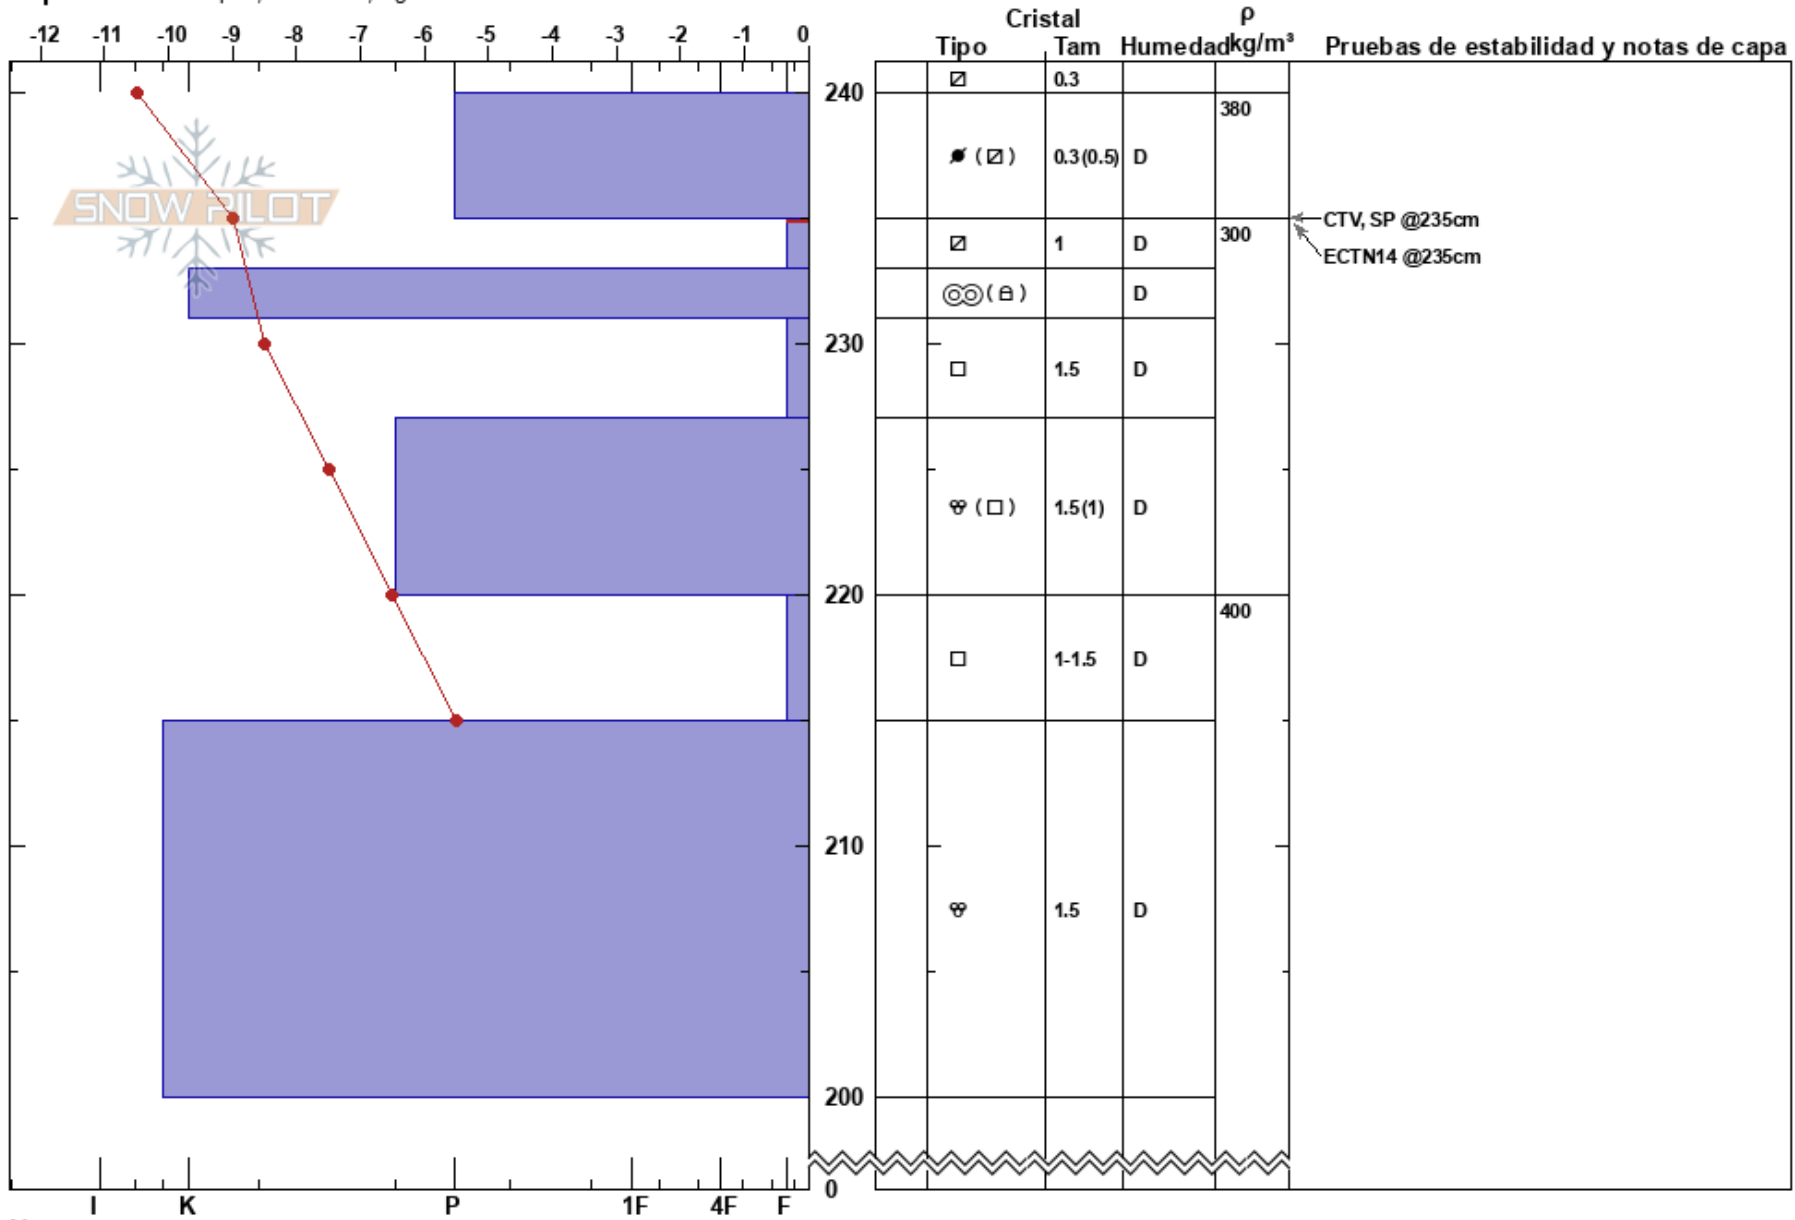

Llamma Cimera
 Picos de Europa
 Spain

Alberto Mediavilla
 26/01/2022 - 11:10
Coordinada: 43.22260N, -4.98500W
Ángulo de inclinación: 27°
Carga del Viento:

Estabilidad: Muy Bien **HS:**240 **Notas del capas:**
Temp. del aire: -1.5°C **335-233cm:**Problematic layer
Cielo: CLR
Precipitación: NO
Viento: NE Brisa leve

Especificas: Colapso, localizado; Agrietamiento

Notas: