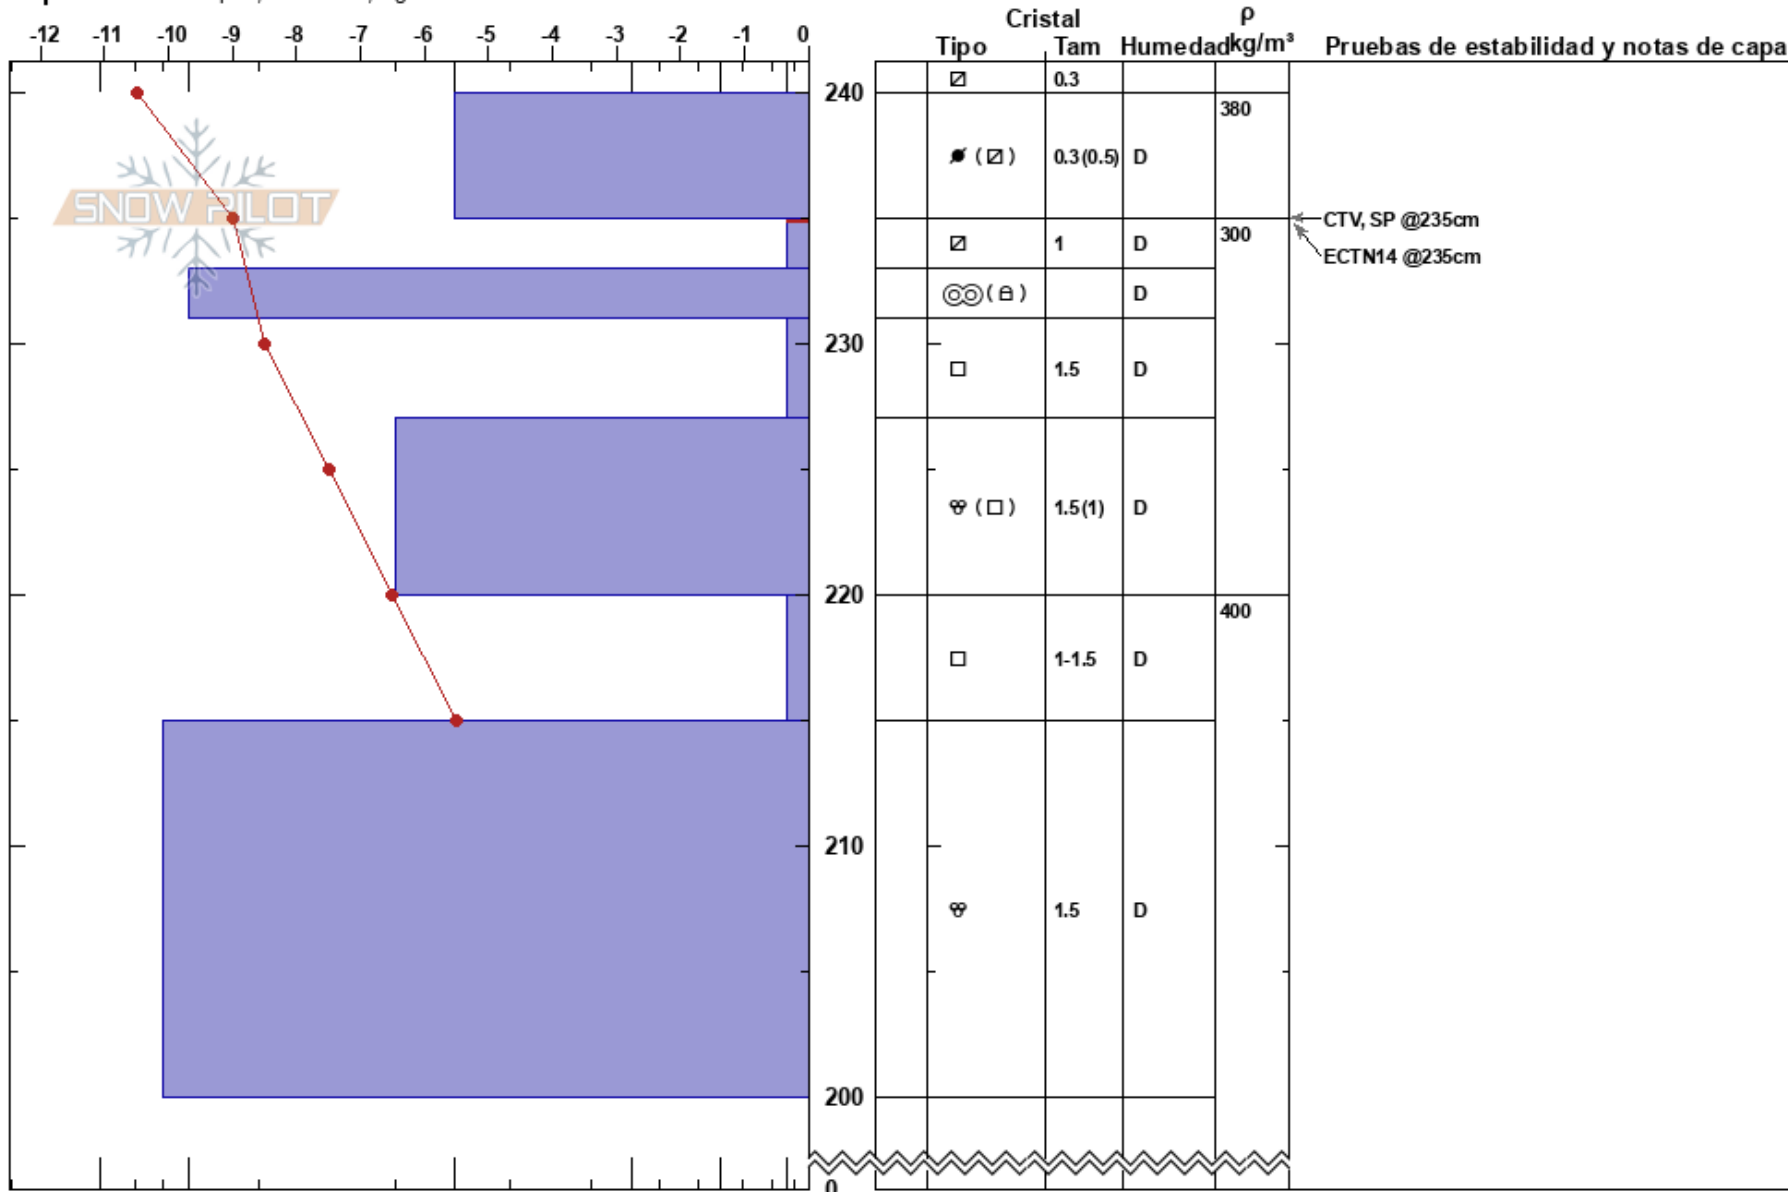

Llamma Cimera
 Picos de Europa
 Spain

Alberto Mediavilla
 26/01/2022 - 11:10
Coordinada: 43.22260N, -4.98500W
Ángulo de inclinación: 27°
Carga del Viento:

Estabilidad: Muy Bien **HS:**240 **Notas del capas:**
Temp. del aire: -1.5°C **335-233cm:**Problematic layer
Cielo: CLR
Precipitación: NO
Viento: NE Brisa leve

Especificas: Colapso, localizado; Agrietamiento

Notas: