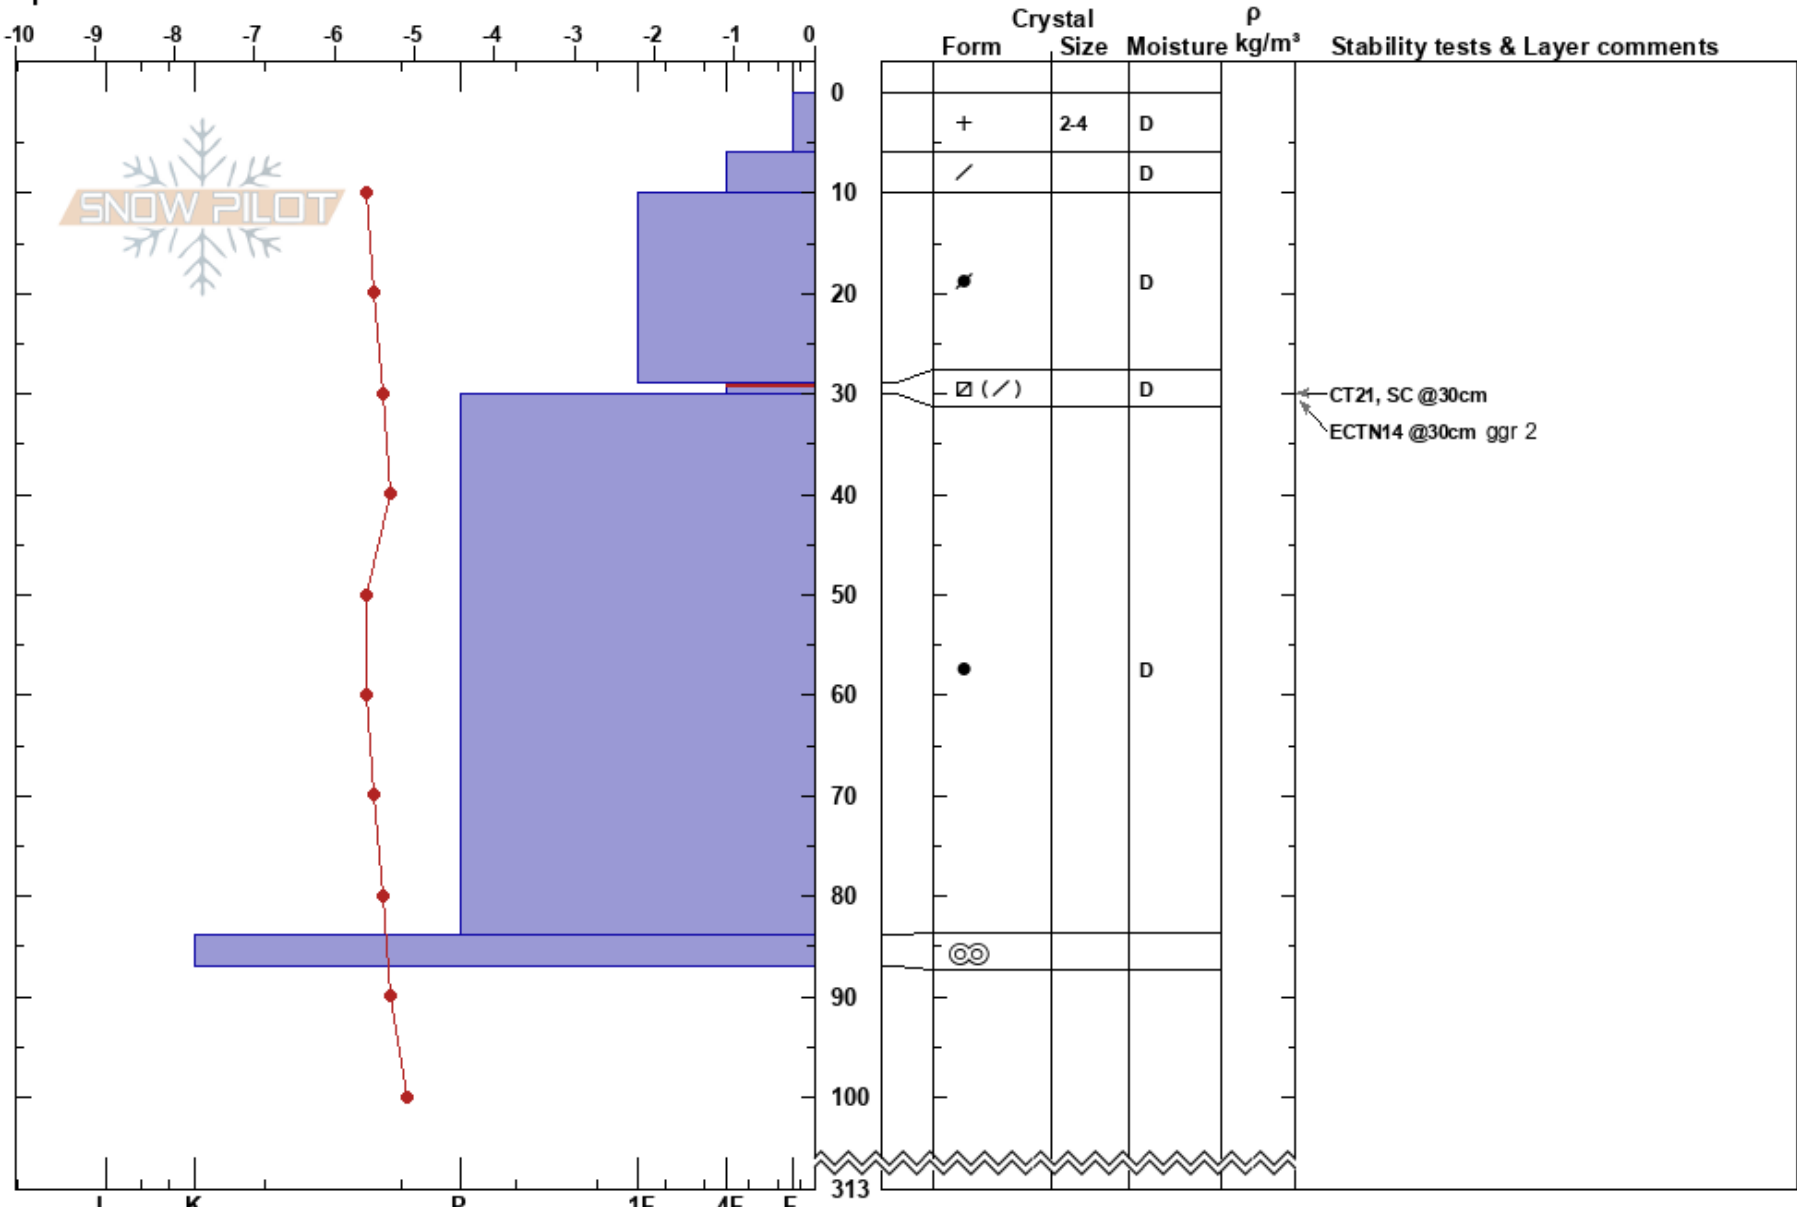

Lill Mittåkläppen
 Funäsfjällen
 Sweden
Elevation: 889 m
Aspect: E
Specifics:

John Wilcoxon
 25/01/2022 - 10:40
Co-ord: 33V 370289E 6960157N
Slope Angle: 18°
Wind Loading: previous

Stability: Good **HS:**313 **Layer Notes:**
Air Temperature: -5.2°C **PF:**30 29-30cm:Problematic layer
Sky Cover: BKN
Precipitation: S1
Wind: W Light Breeze

Notes: Obj: Bedöm stabilitet av drevsnöflak. Observera nysnö mängd.