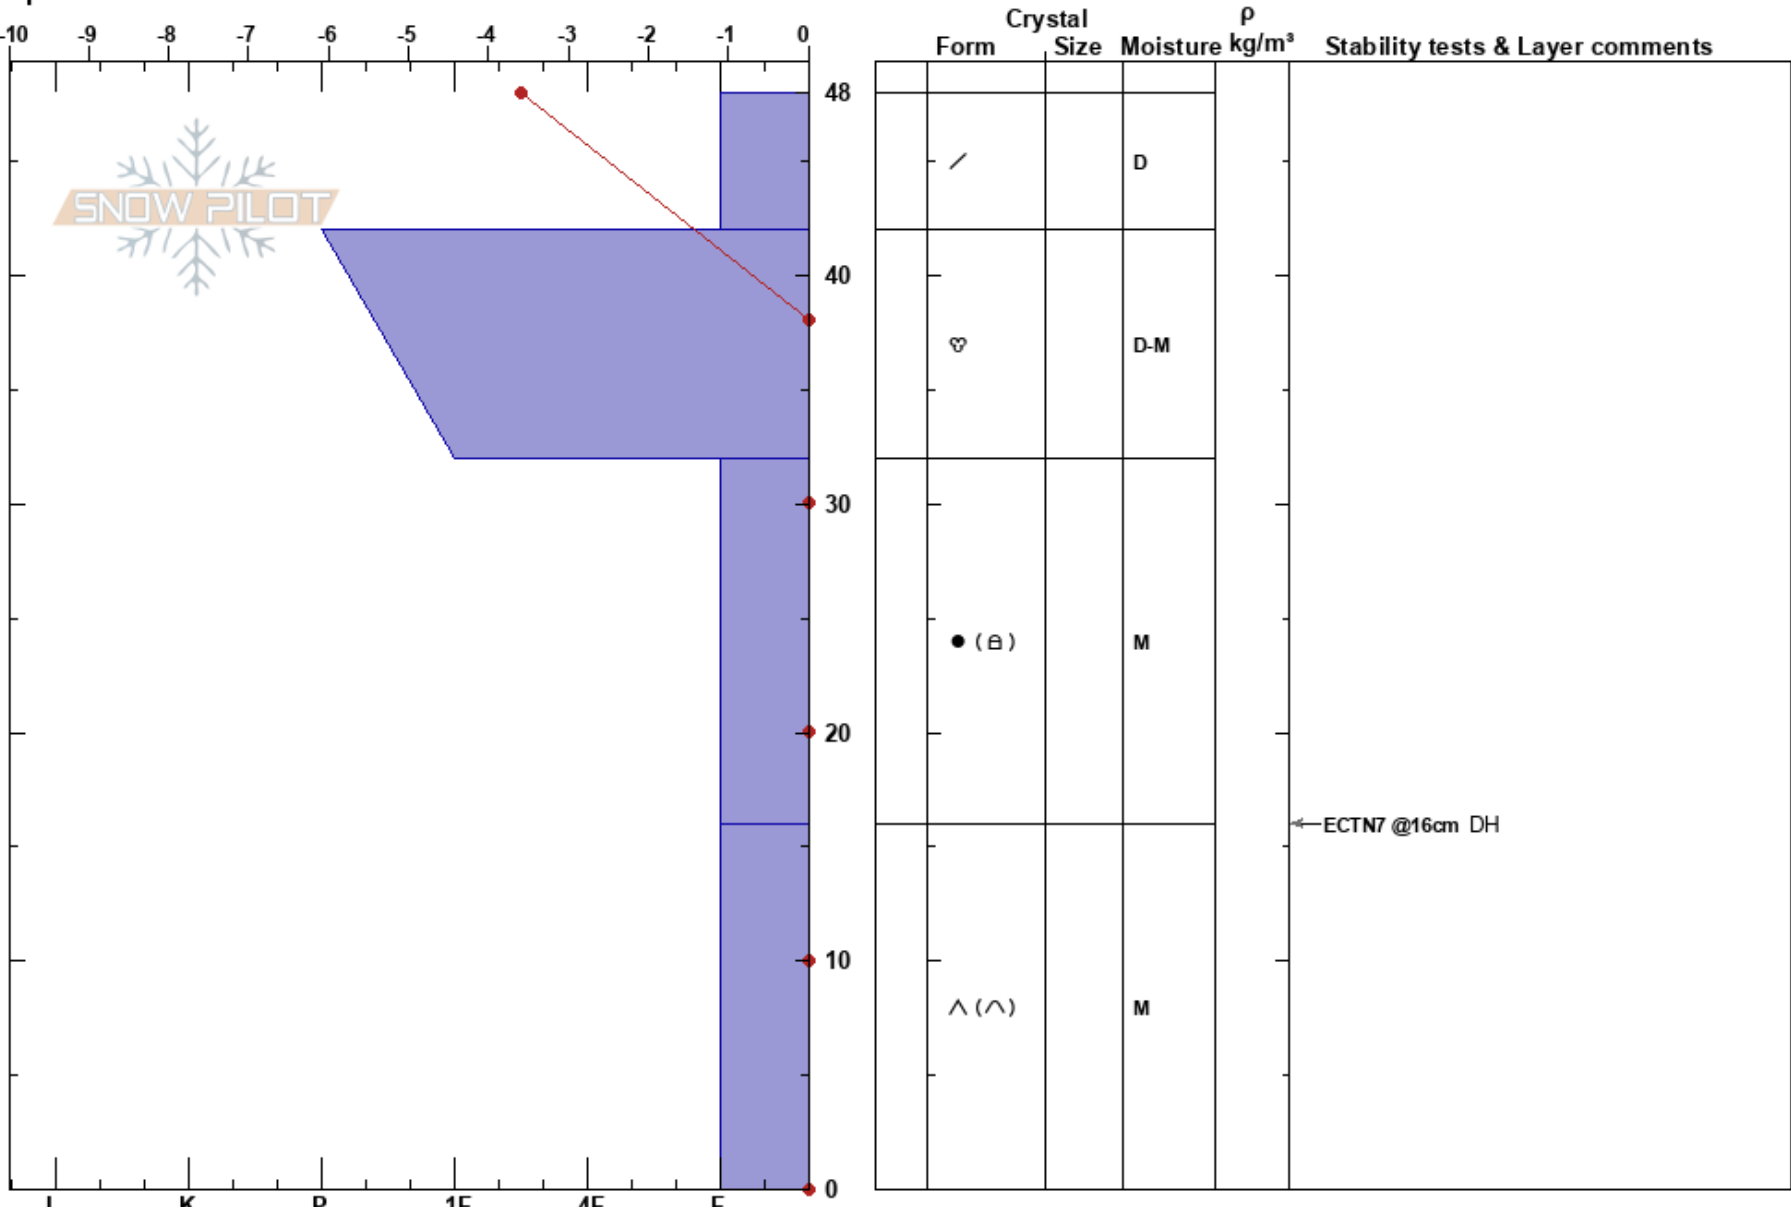

Skrömmtberget_N
 Västra Vindelfjällen
 Sweden
Elevation: 761 m
Aspect: 350°
Specifics:

Anton Grindgårds
 24/01/2022 - 11:00
Co-ord:
Slope Angle: 19°
Wind Loading: previous

Stability:
Air Temperature: -3.7°C
Sky Cover: BKN
Precipitation: NO
Wind: W Light Breeze

HS:48
PF:48
PS:10
 16-0cm: Problematic layer

Notes: Den översta torra drevsnön skrådrevad. Vid testet rasar allt under spaden på slag 10.