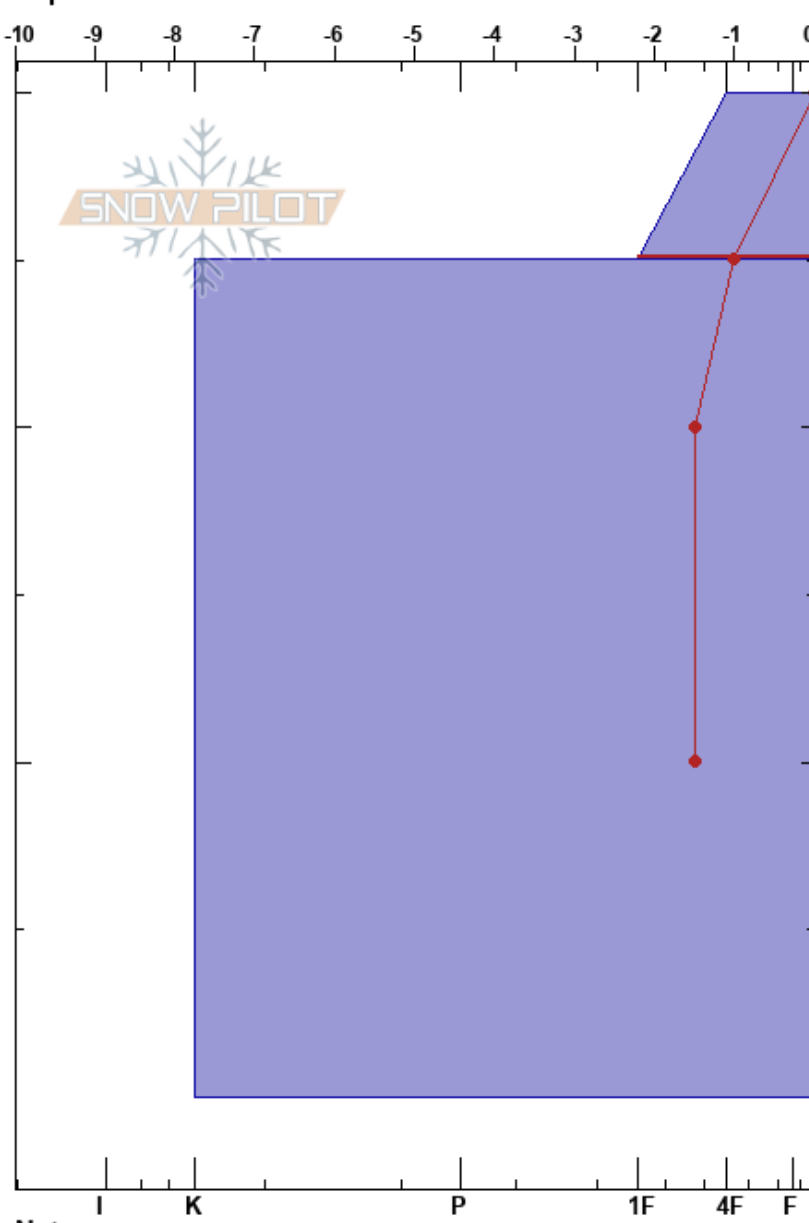

Canal San Carlos
 Picos de Europa
 Spain
 Elevación: 1590 m
 Exposición: NW
 Específicas:

Alberto Mediavilla
 20/01/2022 - 12:30
 Coordinada: 43.20050N, -4.68650W
 Ángulo de inclinación: 30°
 Carga del Viento: no

Estabilidad: Muy Bien HS:280
 Temp. del aire: 4.5°C
 Cielo: X
 Precipitación: S-1
 Viento: NW Brisa leve
 280-275cm:Problematic layer

Tipo	Cristal		ρ kg/m ³	Pruebas de estabilidad y notas de capa
	Tam	Humedad		
☺	1.5			
☺	1.5	M		
☹	1.5	M		