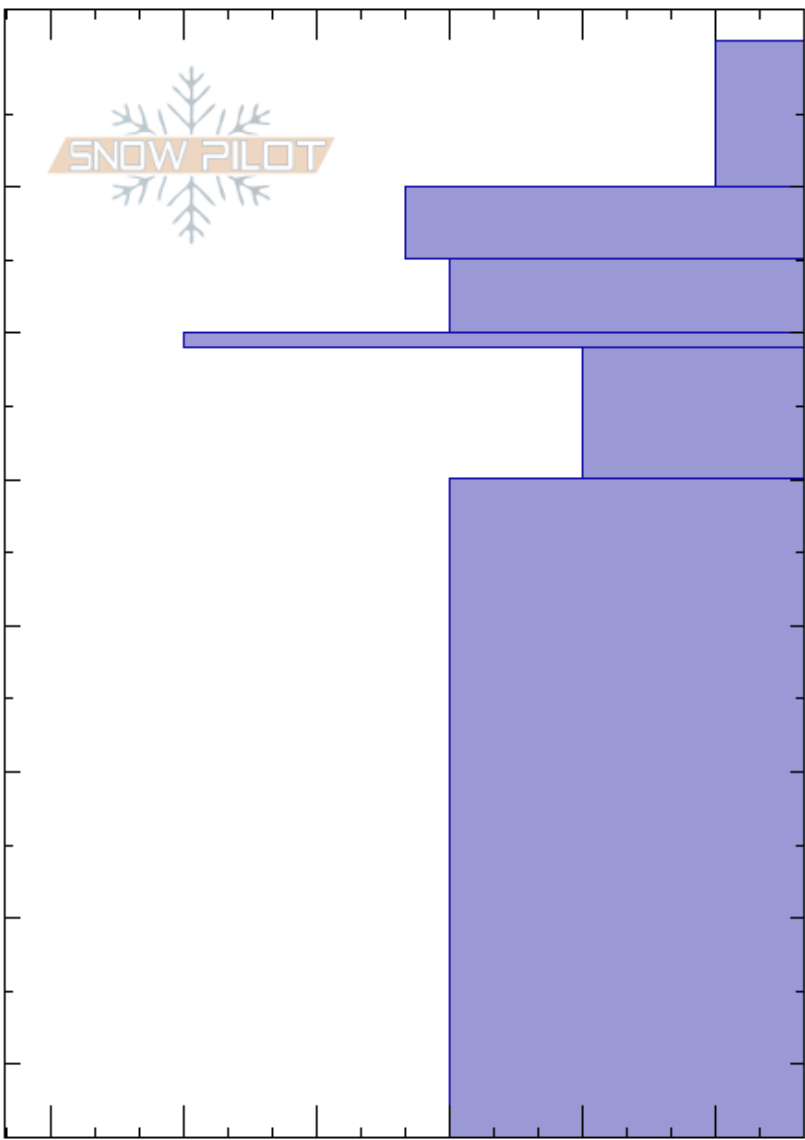

Rauset over tregrense  
 Indre Fjordane  
 Norway  
**Elevation:** 840 m  
**Aspect:** SE  
**Specifics:**

Lars-Ove Eikje  
 28/11/2017 - 11:00  
**Co-ord:** 32V 344831E 6854037N  
**Slope Angle:** 10°  
**Wind Loading:**

**Stability:**  
**Air Temperature:** -3°C  
**Sky Cover:**  
**Precipitation:** NO  
**Wind:**

**HS:**75  
**Layer Notes:**  
 0-10cm: Some facets  
 20-21cm: Thin crust

Depth (cm)	Crystal		Moisture	$\rho$ kg/m <sup>3</sup>	Stability tests & Layer comments
	Form	Size			
0-10	/		D		0-10cm: Some facets
10-20	⊙⊙		D		
20-21	•		D		20-21cm: Thin crust
21-22	■		D		
22-30	•		D-M		
30-50					
50-75	•		D-M		
75					ECTX