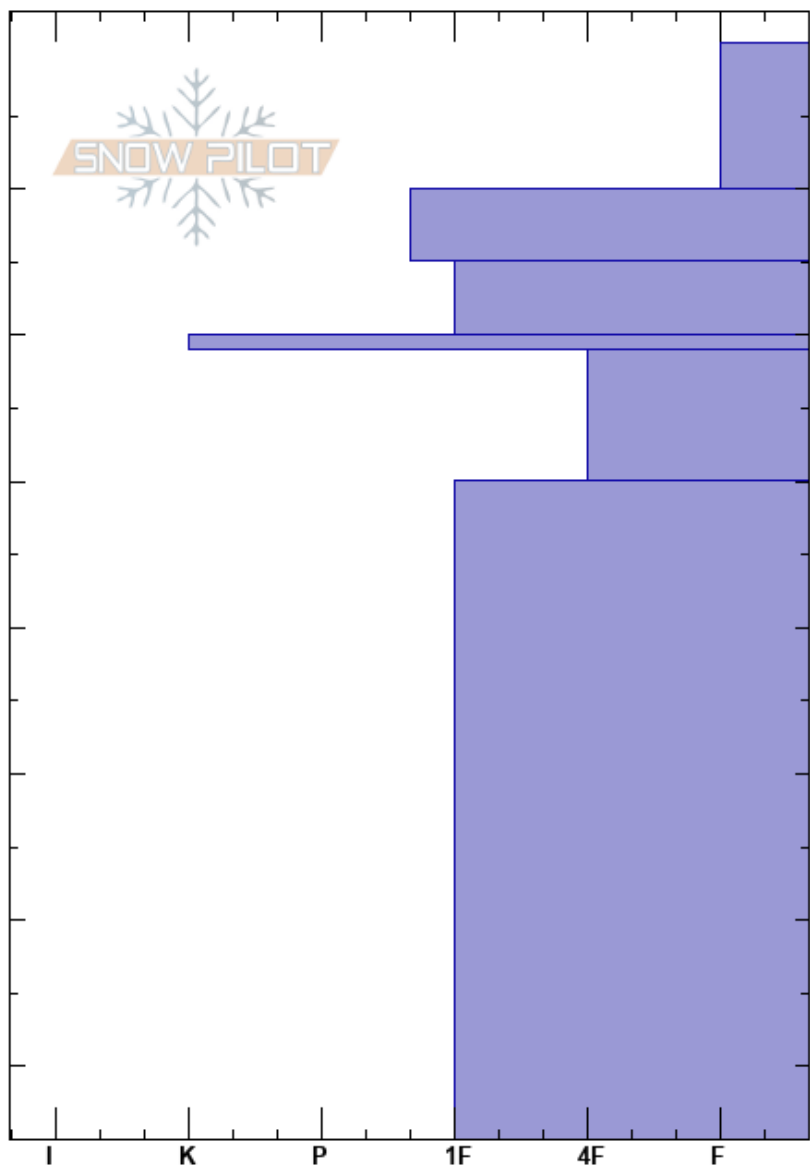

Rauset over tregrense  
 Indre Fjordane  
 Norway  
**Elevation:** 840 m  
**Aspect:** SE  
**Specifics:**

Lars-Ove Eikje  
 28/11/2017 - 11:00  
**Co-ord:** 32V 344831E 6854037N  
**Slope Angle:** 10°  
**Wind Loading:**

**Stability:**  
**Air Temperature:** -3°C  
**Sky Cover:**  
**Precipitation:** NO  
**Wind:**

**HS:**75  
**Layer Notes:**  
 0-10cm: Some facets  
 20-21cm: Thin crust

Depth (cm)	Crystal		Moisture	$\rho$ kg/m <sup>3</sup>	Stability tests & Layer comments
	Form	Size			
0-10	/		D		0-10cm: Some facets
10-20	⊙⊙		D		
20-21	●		D		20-21cm: Thin crust
21-22	■		D		
22-30	●		D-M		
30-50					
50-75	●		D-M		
75					ECTX