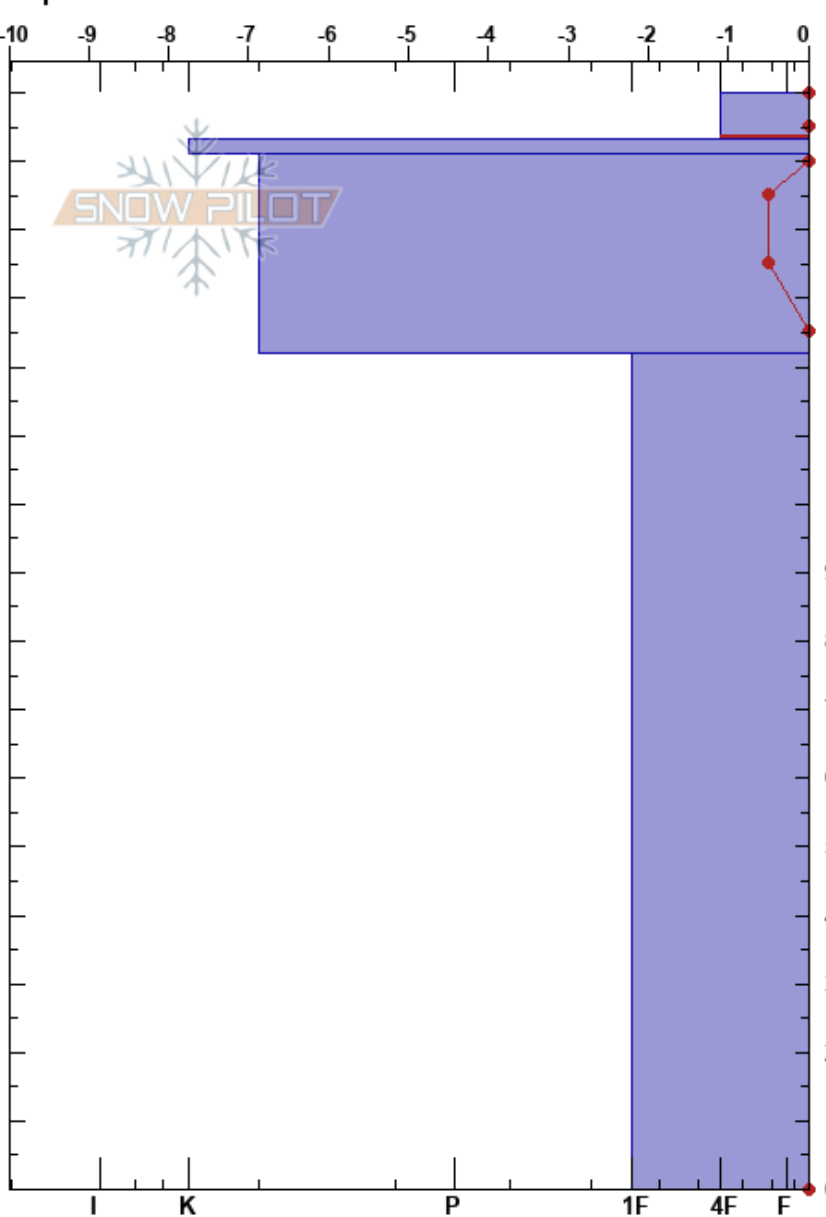

Fuente Escondida
 Picos de Europa
 Spain
 Elevación: 2064 m
 Exposición:
 Específicas:

Alberto Mediavilla
 13/01/2022 - 13:00
 Coordenada: 43.16624N, -4.81960W
 Ángulo de inclinación: 30°
 Carga del Viento:

Estabilidad:
 Temp. del aire: 3.2°C
 Cielo: CLR
 Precipitación: NO
 Viento: Calm

HS:160

160-153cm:Problematic layer

Pruebas de estabilidad y notas de capa

Tipo	Cristal		ρ kg/m ³
	Tam	Humedad	
☉☉			
☉☉	0.5-1	M	380
=			380
☉	1.5	D-M	
			448
☉	2	M	