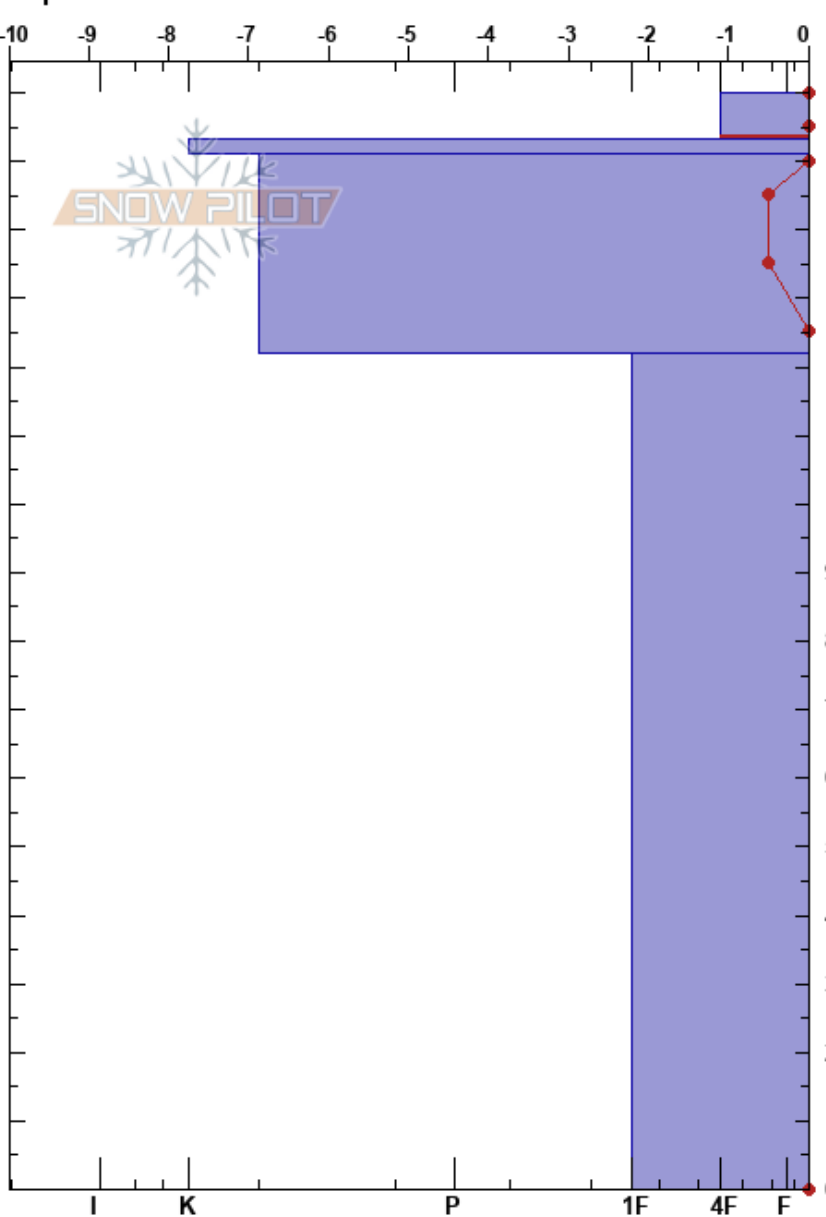

Fuente Escondida
 Picos de Europa
 Spain
 Elevación: 2064 m
 Exposición:
 Específicas:

Alberto Mediavilla
 13/01/2022 - 13:00
 Coordenada: 43.16624N, -4.81960W
 Ángulo de inclinación: 30°
 Carga del Viento:

Estabilidad:
 Temp. del aire: 3.2°C
 Cielo: CLR
 Precipitación: NO
 Viento: Calm

HS:160
 160-153cm:Problematic layer

Pruebas de estabilidad y notas de capa

| Tipo | Cristal | | ρ kg/m ³ |
|------|---------|---------|-----------------------------|
| | Tam | Humedad | |
| ☉☉ | | | |
| ☉☉ | 0.5-1 | M | 380 |
| = | | | 380 |
| ☉ | 1.5 | D-M | |
| | | | 448 |
| ☉ | 2 | M | |