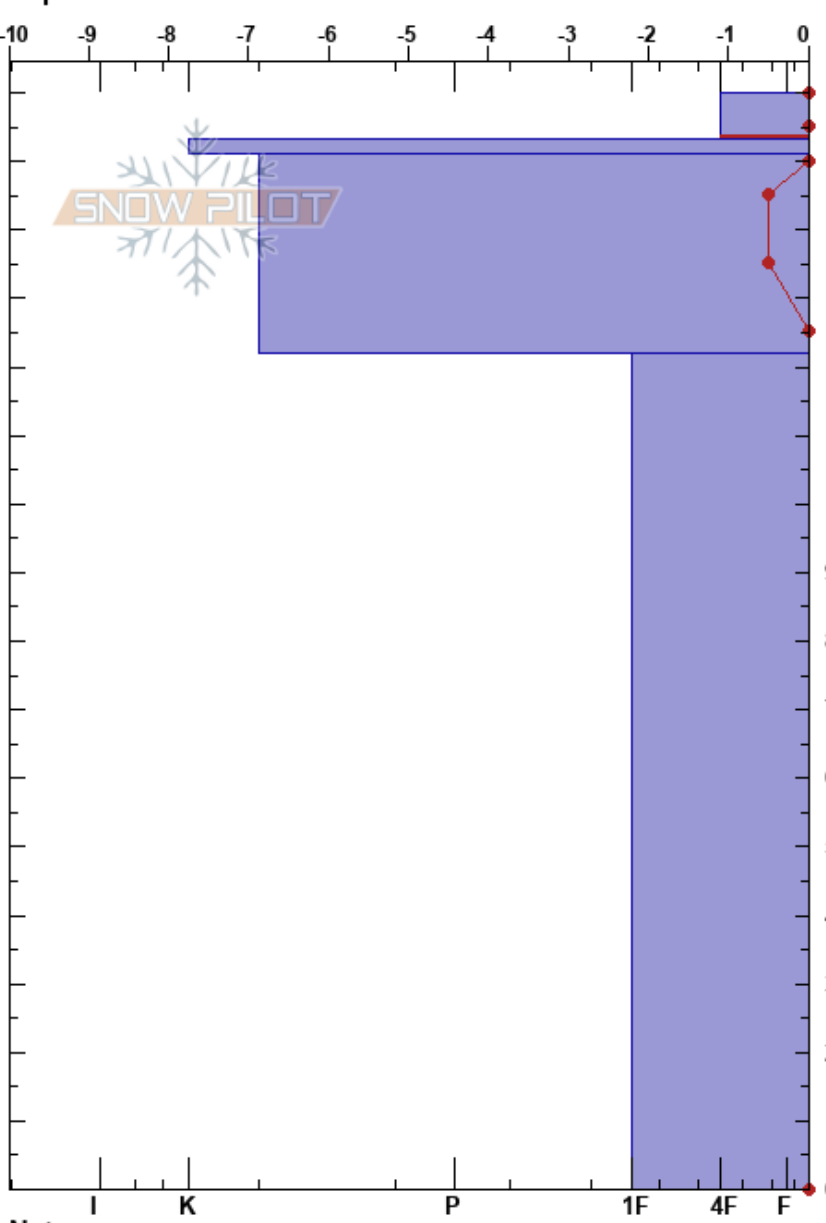

Fuente Escondida
 Picos de Europa
 Spain
 Elevación: 2064 m
 Exposición:
 Específicas:

Alberto Mediavilla
 13/01/2022 - 13:00
 Coordinada: 43.16624N, -4.81960W
 Ángulo de inclinación: 30°
 Carga del Viento:

Estabilidad:
 Temp. del aire: 3.2°C
 Cielo: CLR
 Precipitación: NO
 Viento: Calm

HS:160
 Notas del capas:
 160-153cm:Problematic layer

Tipo	Cristal		ρ kg/m ³	Pruebas de estabilidad y notas de capa
	Tam	Humedad		
⊙⊙				
⊙⊙	0.5-1	M	380	
=			380	
⊙	1.5	D-M		
			448	
⊙	2	M		
				CTN