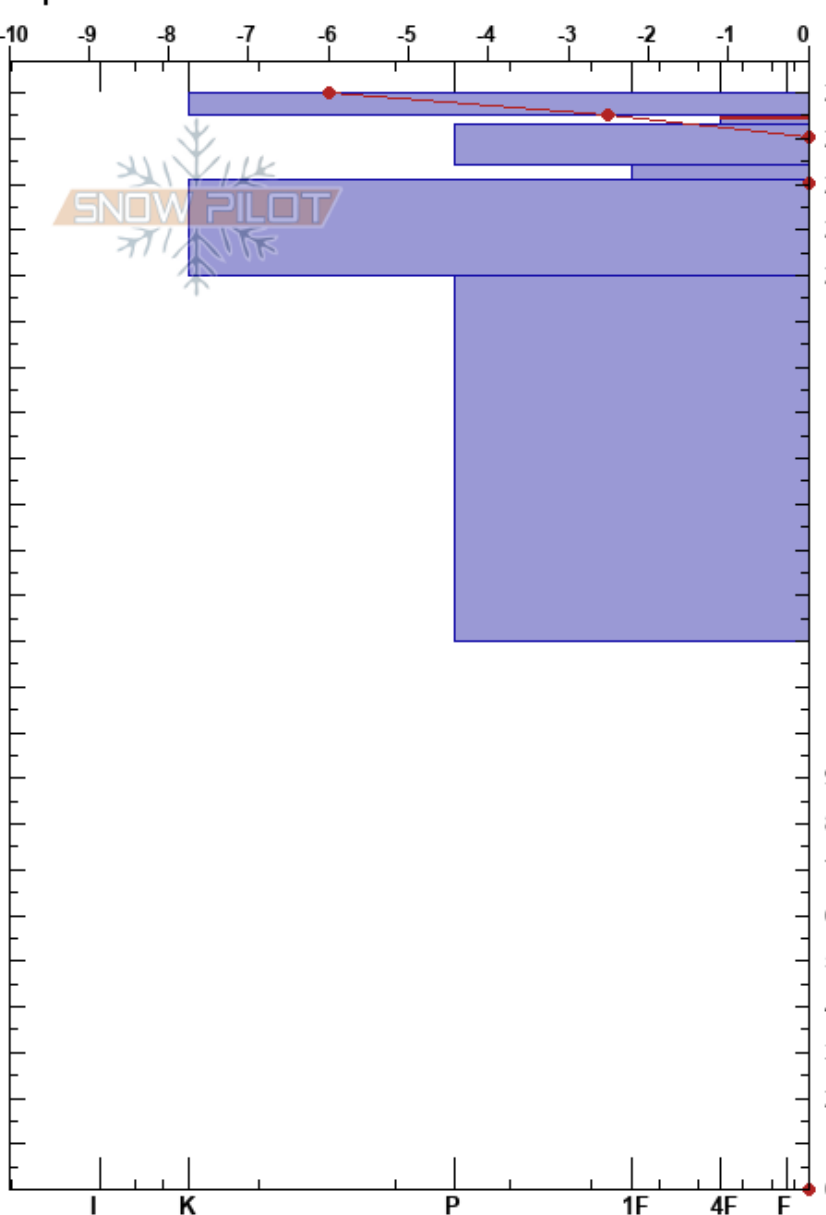

Llampa Cimera  
 Picos de Europa  
 Spain  
 Elevación: 1881 m  
 Exposición: NW  
 Específicas:

Alberto Mediavilla  
 12/01/2022 - 12:00  
 Coordinada: 43.22155N, -4.98501W  
 Ángulo de inclinación: 23°  
 Carga del Viento:

Estabilidad: Muy Bien  
 Temp. del aire: 0.5°C  
 Cielo: FEW  
 Precipitación: NO  
 Viento: NE Brisa leve

HS:240  
 235-233cm:Problematic layer

Notas del capas:

Altitud (m)	Cristal		$\rho$ kg/m <sup>3</sup>	Pruebas de estabilidad y notas de capa
	Tipo	Tam		
240	☉☉		D	← CT12, SC @235cm
230	☒	0.5	D	
220	☒	0.5-1	D	
210	☒	1	D	
200	☒	1	D	
160	☒	2	D-M	