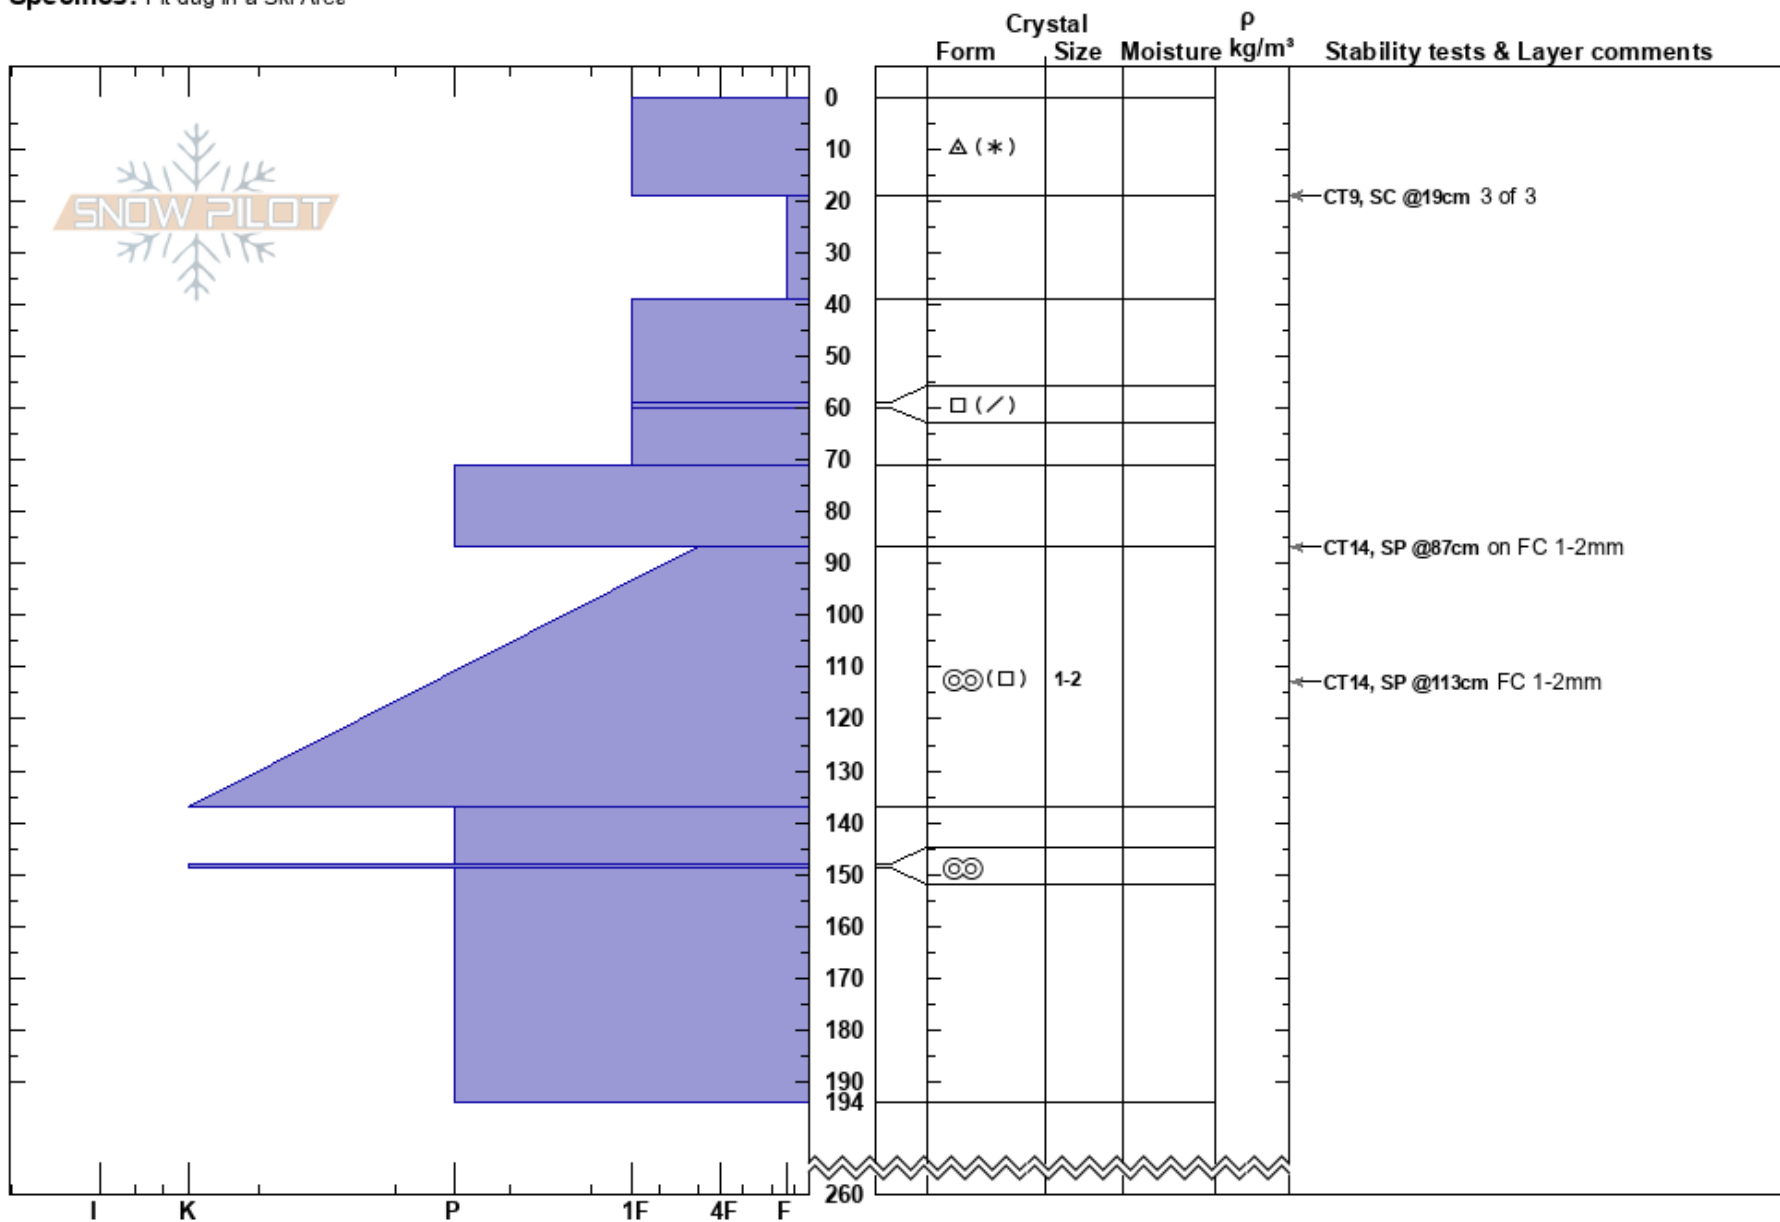

Diretissima roll  
 monashee  
 CA  
**Elevation:** 2030 m  
**Aspect:** SE  
**Specifics:** Pit dug in a Ski Area

Monashee Powder  
 01/07/2022 - 10:15am  
**Co-ord:** 11U 401379W 5617645N  
**Slope Angle:** 40°  
**Wind Loading:**

**Stability:**  
**Air Temperature:** -5.4°C **HS:**260 **PF:**75 87-137cm:Problematic layer  
**Sky Cover:** OVC  
**Precipitation:** S1  
**Wind:** SE Moderate

Notes: