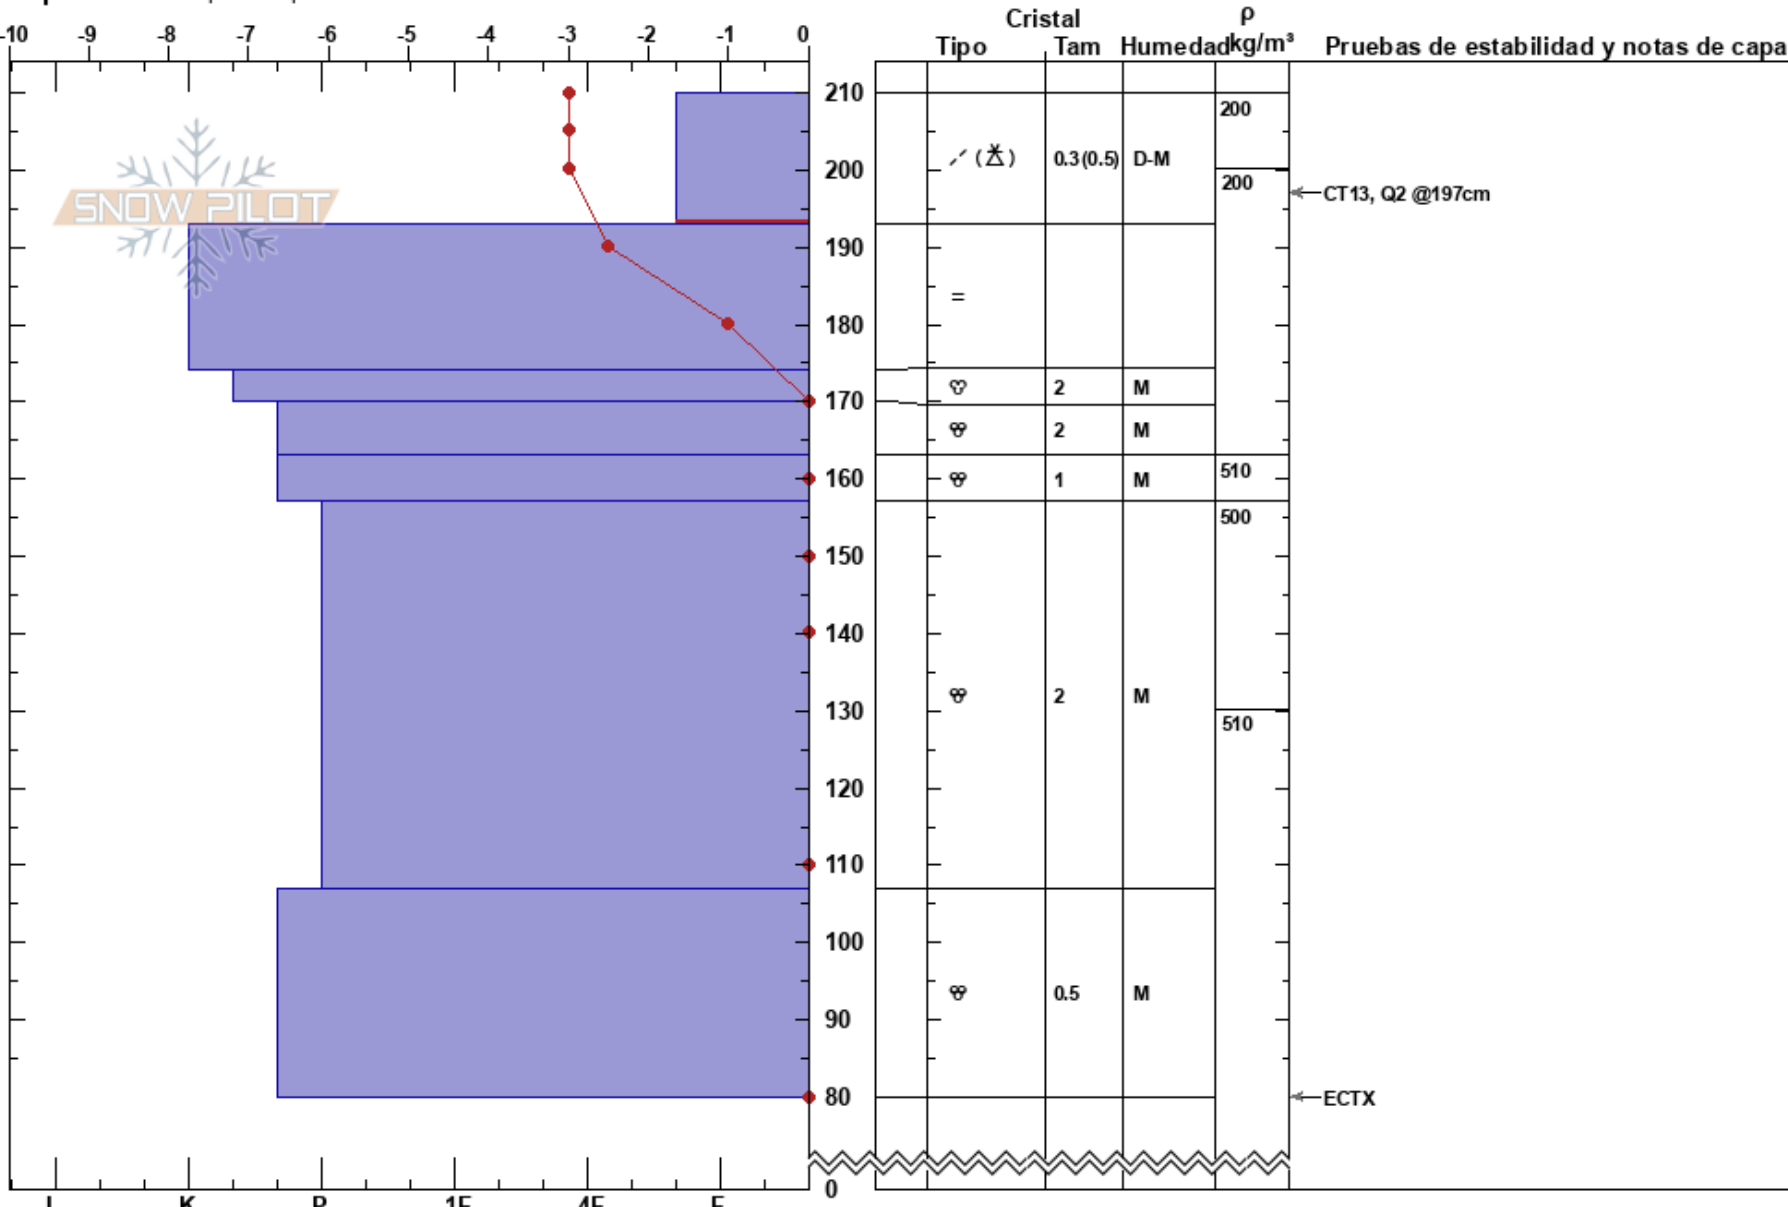

lano de Boru  
 Picos de Europa  
 Spain

fernando calvo  
 05/01/2022 - 12:00  
 Coordinada: 30T 359504W 4785995N  
 Ángulo de inclinación: 27°  
 Carga del Viento: si

Estabilidad:  
 Temp. del aire: -3°C  
 Cielo: OVC  
 Precipitación: S1  
 Viento: NW Brisa leve

HS:210  
 PF:15 210-193cm:Problematic layer  
 PS:5

Elevación: 1932 m  
 Exposición: E  
 Específicas: Esquiamos pendiente

Notas: