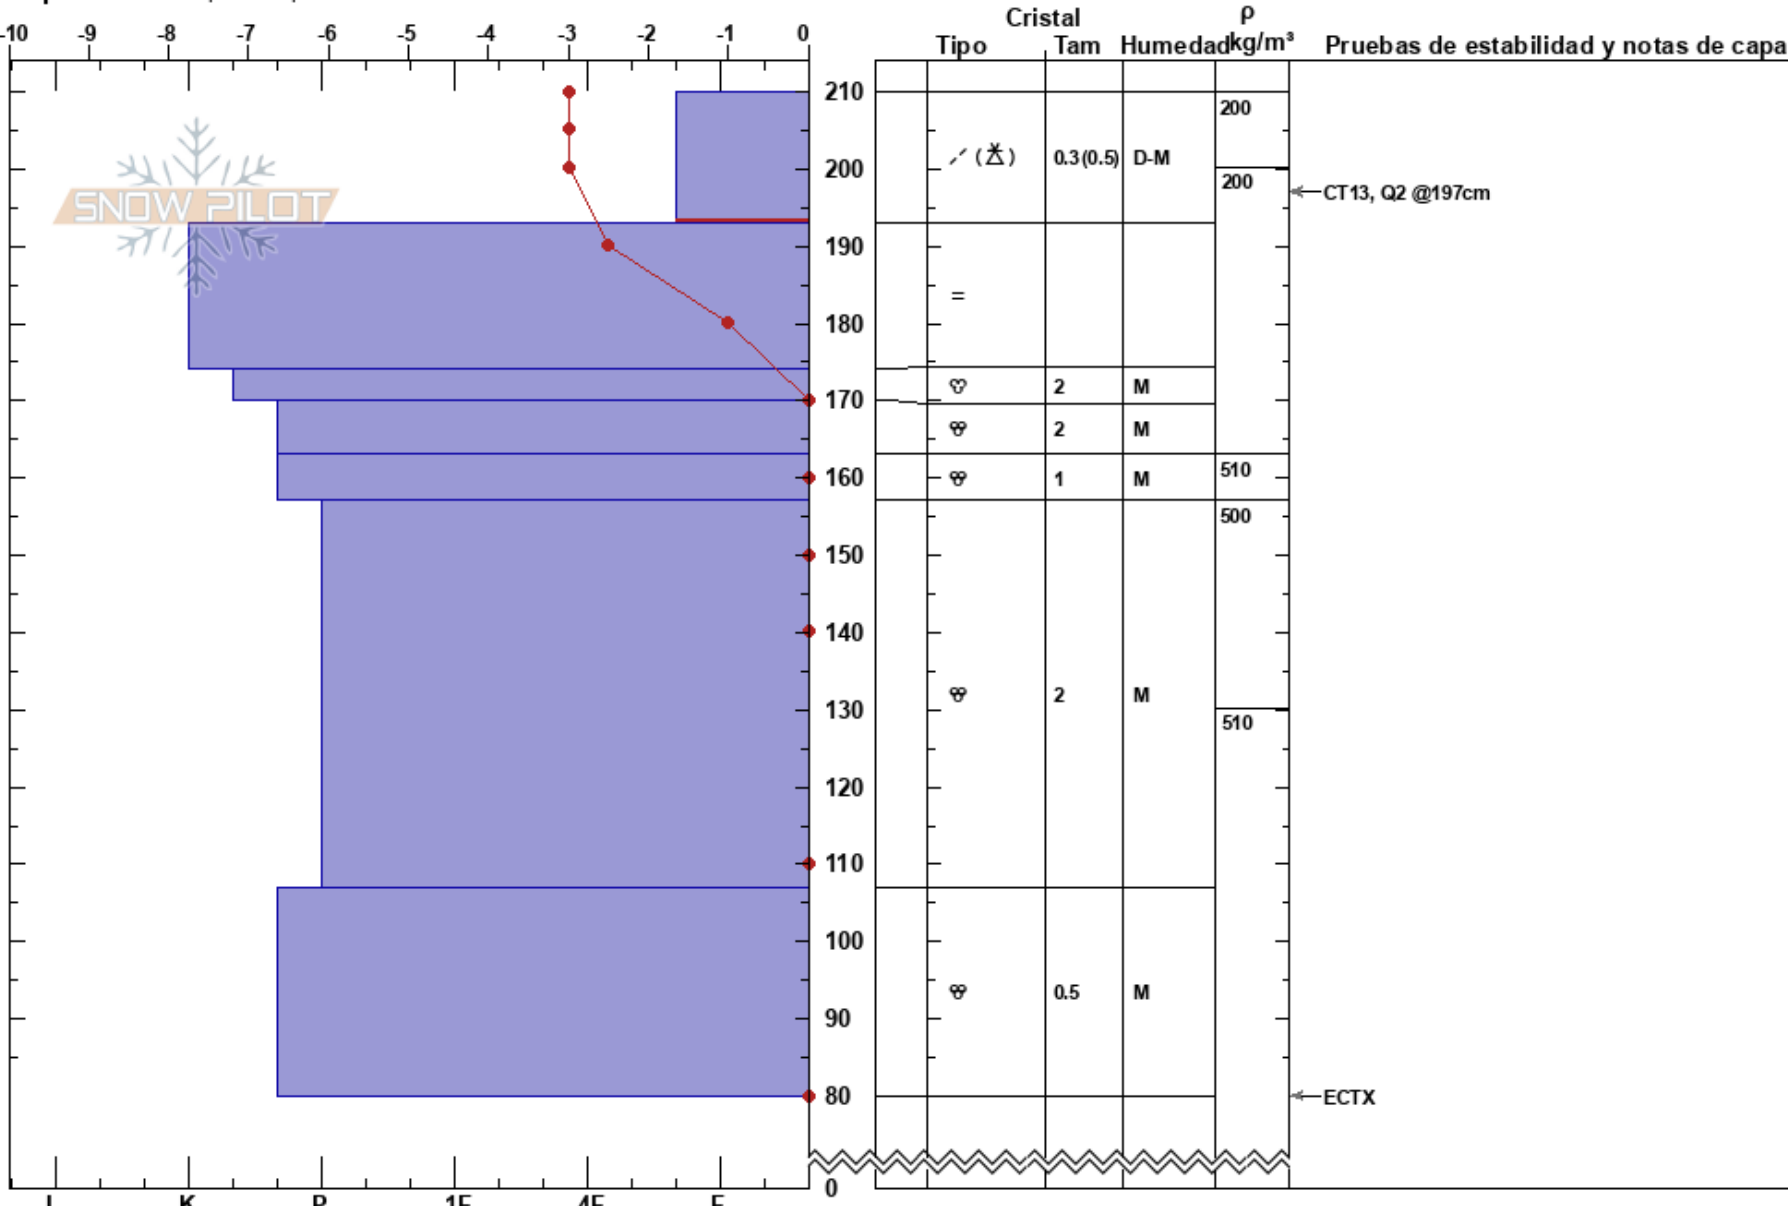

lano de Boru  
 Picos de Europa  
 Spain

fernando calvo  
 05/01/2022 - 12:00  
 Coordinada: 30T 359504W 4785995N  
 Ángulo de inclinación: 27°  
 Carga del Viento: si

Estabilidad:  
 Temp. del aire: -3°C  
 Cielo: OVC  
 Precipitación: S1  
 Viento: NW Brisa leve

HS:210  
 PF:15 210-193cm:Problematic layer  
 PS:5

Elevación: 1932 m  
 Exposición: E  
 Específicas: Esquiamos pendiente

Notas: