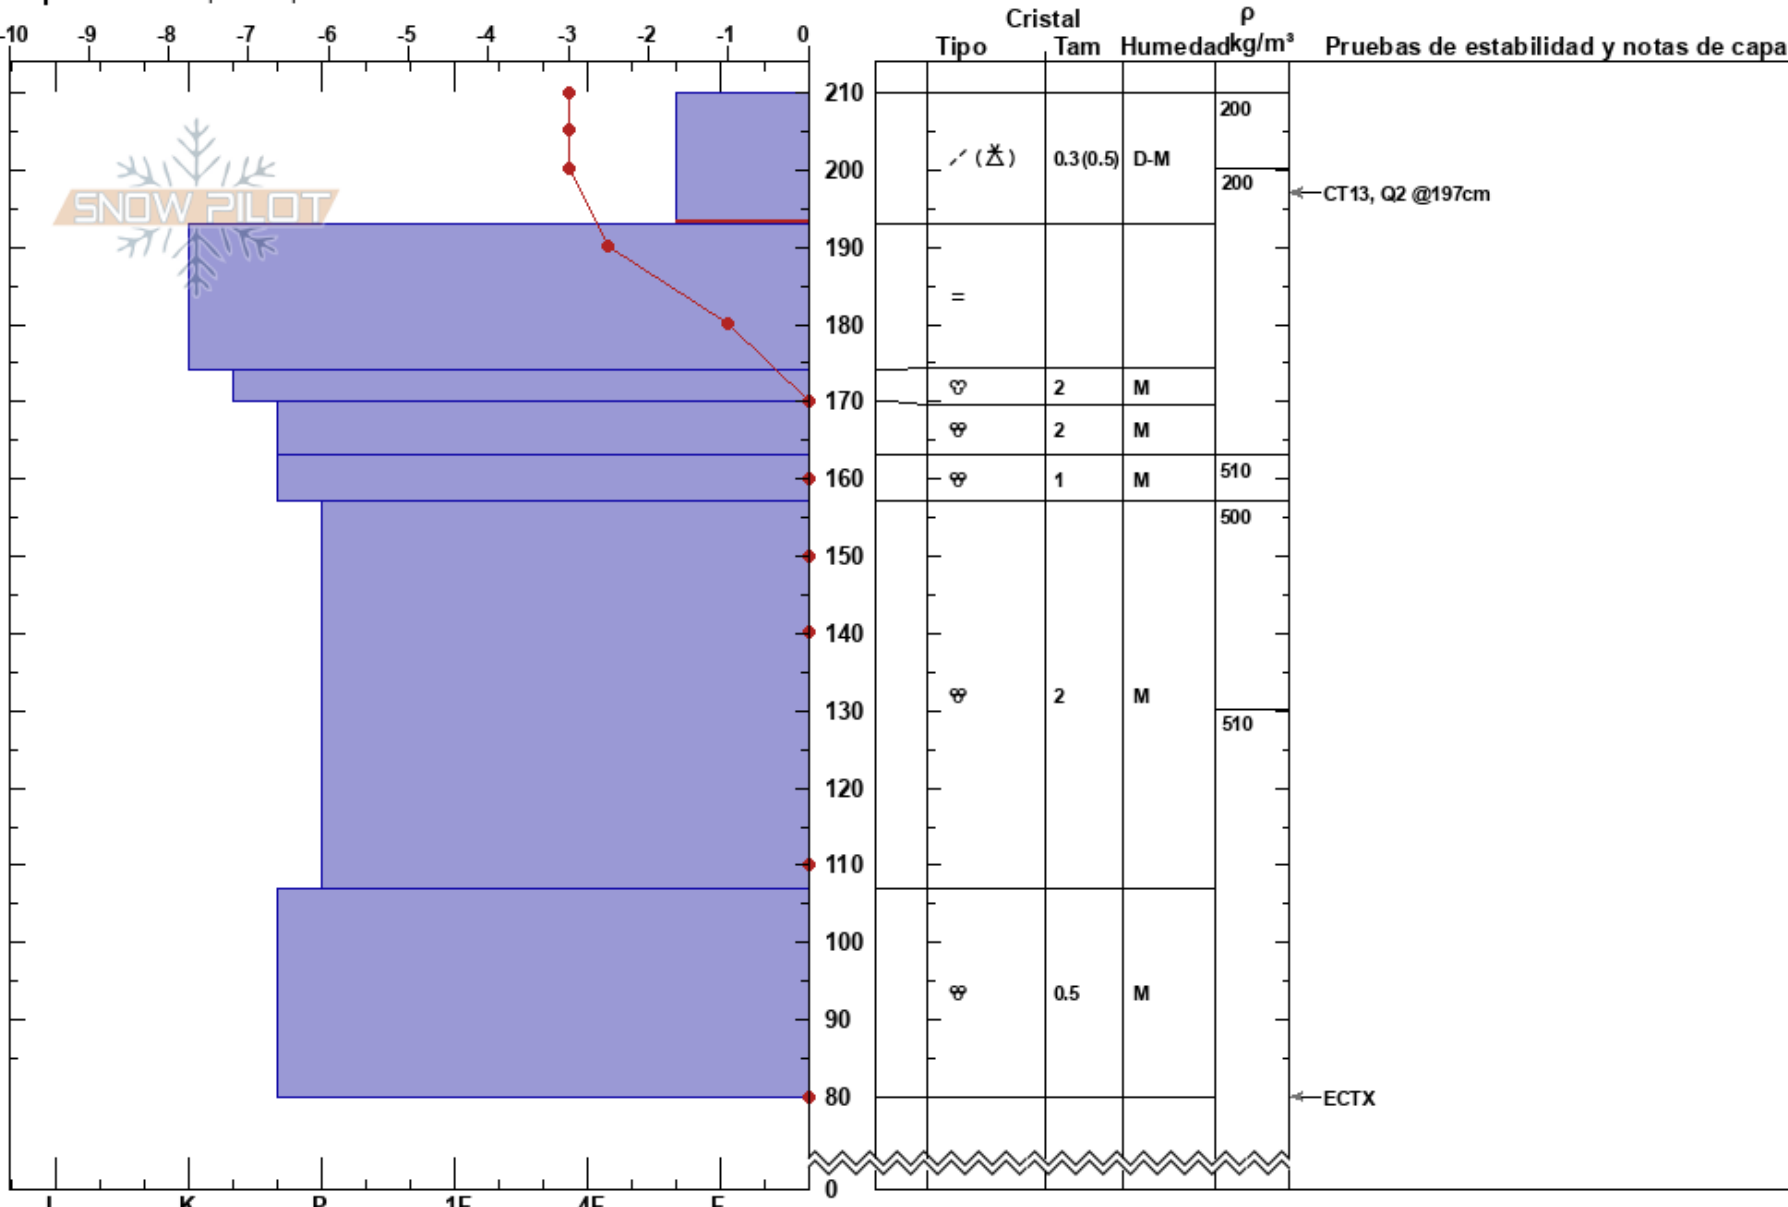

lano de Boru  
Picos de Europa  
Spain

fernando calvo  
05/01/2022 - 12:00  
Coordinada: 30T 359504W 4785995N  
Ángulo de inclinación: 27°  
Carga del Viento: si

Estabilidad:  
Temp. del aire: -3°C  
Cielo: OVC  
Precipitación: S1  
Viento: NW Brisa leve

HS:210  
PF:15 210-193cm:Problematic layer  
PS:5

Elevación: 1932 m  
Exposición: E  
Específicas: Esquiamos pendiente

Notas: