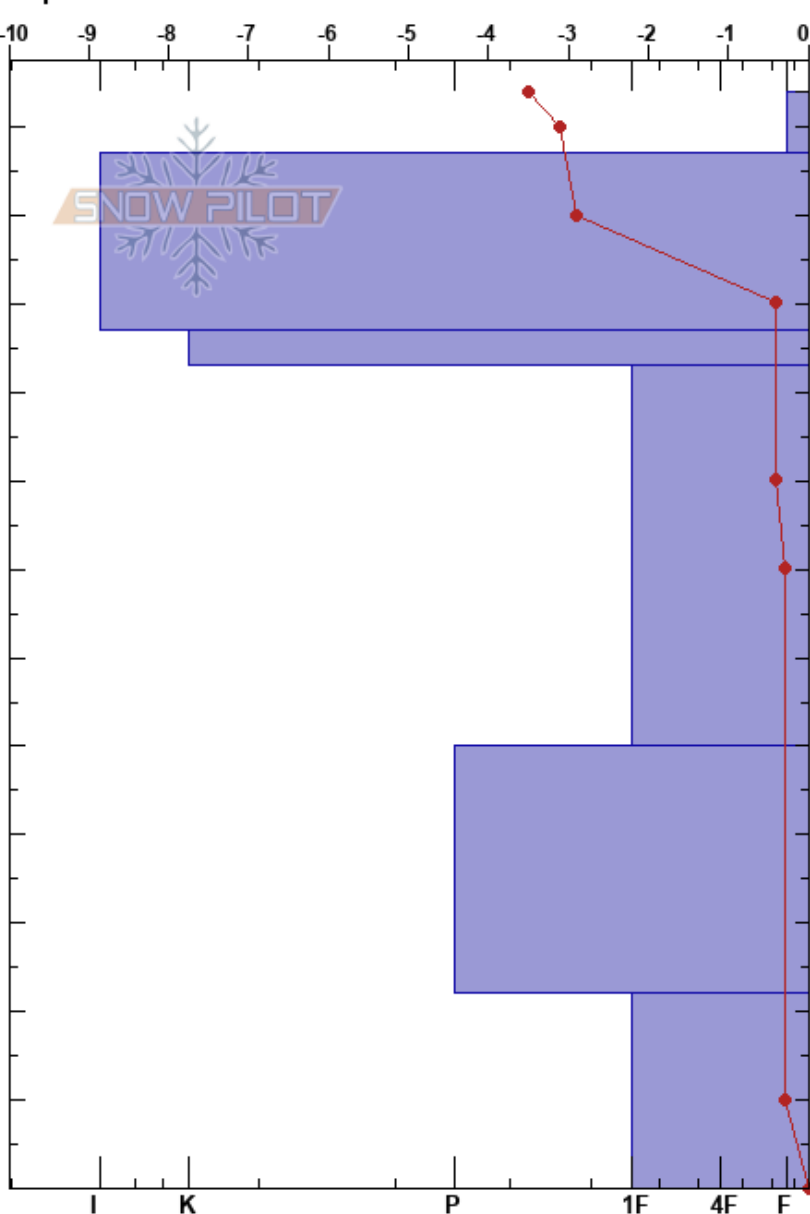

Picos de Europa
Spain

Aniceto Valle
05/01/2022 - 10:45
Coordinada: 30T 352467W 4779850N
Ángulo de inclinación: 30°
Carga del Viento:

Estabilidad:
Temp. del aire: -4.3°C
Cielo: OVC
Precipitación: S1
Viento: Calm

HS:124
PF:3
PS:7

Elevación: 1865 m
Exposición: N
Específicas:

Tipo	Cristal		ρ kg/m³	Pruebas de estabilidad y notas de capa
	Tam	Humedad		
/ (●)	0.1 (0.1)	D		
⊙ ⊙			300	
ϕ (⊖)	1.5 (1.5)	M		
ϕ	2	M	500	
ϕ	2.5	M	540	
ϕ	2.5	M	560	
			580	STN CTN