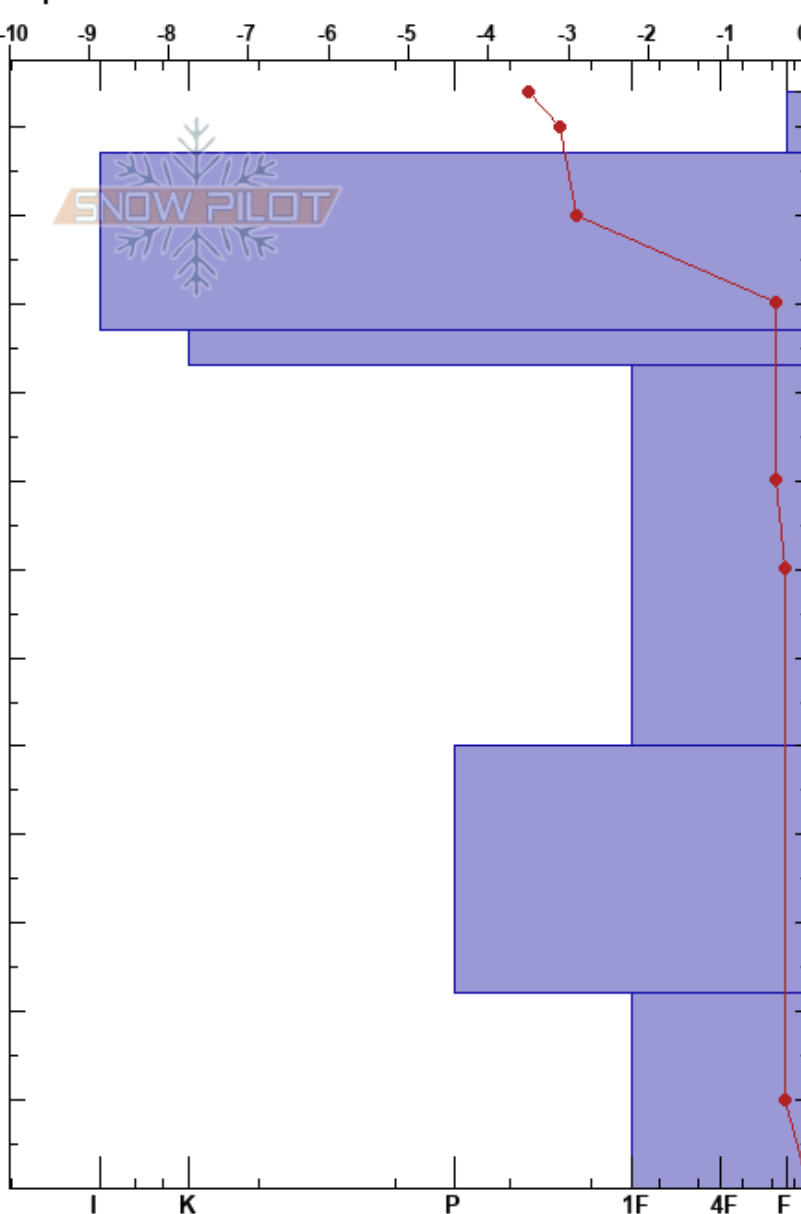

Picos de Europa
Spain

Elevación: 1865 m
Exposición: N
Específicas:

Aniceto Valle
05/01/2022 - 10:45
Coordinada: 30T 352467W 4779850N
Ángulo de inclinación: 30°
Carga del Viento:

Estabilidad:
Temp. del aire: -4.3°C
Cielo: OVC
Precipitación: S1
Viento: Calm

HS:124
PF:3
PS:7
Notas del capas:

| Tipo | Cristal | | ρ kg/m ³ | Pruebas de estabilidad y notas de capa |
|-------|-----------|---------|-----------------------------|--|
| | Tam | Humedad | | |
| / (●) | 0.1 (0.1) | D | | |
| ⊙ ⊙ | | | 300 | |
| ⊖ (⊖) | 1.5 (1.5) | M | | |
| ⊖ | 2 | M | 500 | |
| ⊖ | 2.5 | M | 540 | |
| ⊖ | 2.5 | M | 560 | |