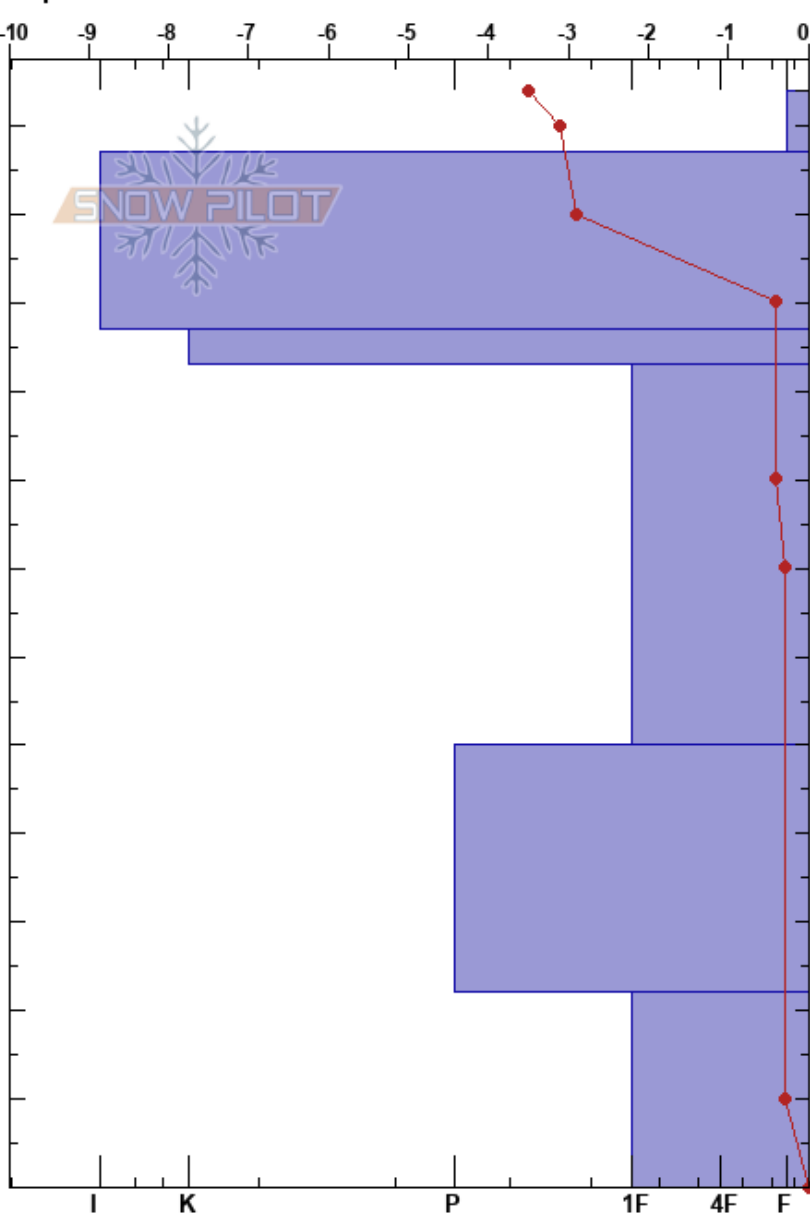

Picos de Europa
Spain

Aniceto Valle
05/01/2022 - 10:45
Coordinada: 30T 352467W 4779850N
Ángulo de inclinación: 30°
Carga del Viento:

Estabilidad:
Temp. del aire: -4.3°C
Cielo: OVC
Precipitación: S1
Viento: Calm

HS:124
PF:3
PS:7

Elevación: 1865 m
Exposición: N
Específicas:

| Tipo | Cristal | | ρ kg/m³ | Pruebas de estabilidad y notas de capa |
|-------|-----------|---------|------------|--|
| | Tam | Humedad | | |
| / (●) | 0.1 (0.1) | D | | |
| ⊙ ⊙ | | | 300 | |
| ∅ (⊖) | 1.5 (1.5) | M | | |
| ∅ | 2 | M | 500 | |
| ∅ | 2.5 | M | 540 | |
| ∅ | 2.5 | M | 560 | |